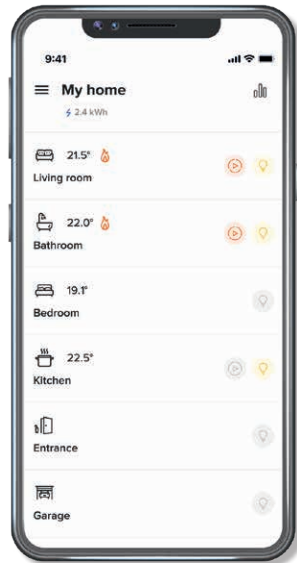

Λευκό φως
για λειτουργία
ένδειξης
κατάστασης

ΕΛΕΓΧΟΣ ΧΩΡΙΣ ΑΓΓΙΓΜΑ

ΑΝΕΠΑΦΟΣ ΔΙΑΚΟΠΤΗΣ ΦΩΤΙΣΜΟΥ

Πρακτικός και υγιεινός, ο ανέπαφος διακόπτης φωτισμού ενεργοποιεί και απενεργοποιεί το φωτισμό με μια απλή κίνηση του χεριού κοντά του. Εξαιρετική επιλογή για την κουζίνα, το μπάνιο, το διάδρομο...

Celiane™
Touchless

Celiane™

ΤΟ ΣΠΙΤΙ ΓΙΝΕΤΑΙ SMART HOME

SMART ΛΥΣΕΙΣ CELIANE WITH NETATMO

Ενσωματώνονται αρμονικά στην υπόλοιπη συμβατική εγκατάσταση διατηρώντας την ίδια αισθητική. Με την εφαρμογή Home + Control είναι δυνατή η απλή και εύκολη διαχείριση του σπιτιού

- Δείτε και ελέγξτε την κατάσταση του φωτισμού, των ρολών και των συσκευών που είναι συνδεδεμένες στις πρίζες.
- Ρυθμίστε τη θερμοκρασία και δημιουργήστε συγκεκριμένα προγράμματα.
- Μετρήστε και ελέγξτε την οικιακή κατανάλωση ενέργειας.
- Λάβετε ειδοποιήσεις για την κατάσταση του συστήματος.
- Καθορίστε την προτεραιότητα των φορτίων για να αποφύγετε το blackout.
- Δημιουργήστε, προσαρμόστε, διαχειριστείτε σενάρια και προγράμματα.

Η εφαρμογή διατίθεται μόνο στην αγγλική γλώσσα. Την κατεβάξτε δωρεάν από:

ΕΛΕΓΧΟΣ ΑΠΟ ΤΟ SMARTPHONE Ή ΜΕ ΦΩΝΗΤΙΚΕΣ ΕΝΤΟΛΕΣ

Home+Control

Έλεγχος μέσω φωνητικών βοηθών

ΓΕΝΙΚΟΣ ΕΛΕΓΧΟΣ

Το Βασικό Κιτ Εγκατάστασης είναι το απαραίτητο πρώτο βήμα για μία εγκατάσταση smart home, η οποία στη συνέχεια εμπλουτίζεται με τις επιθυμητές λειτουργίες