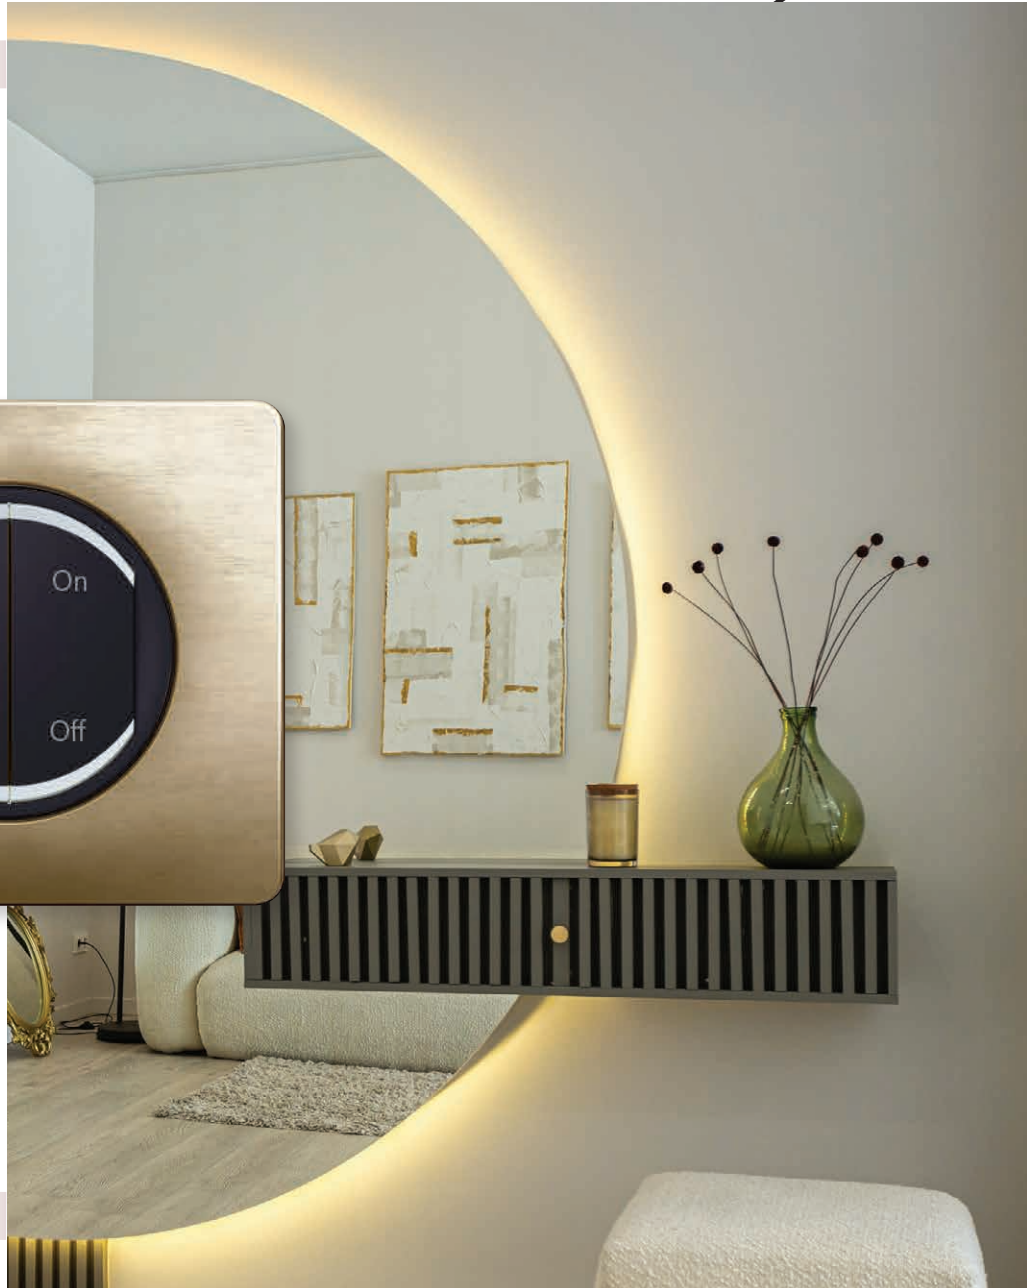

ΤΟ ΣΠΙΤΙ ΓΙΝΕΤΑΙ SMART HOME

SMART ΛΥΣΕΙΣ CELIANE KNX

Η σειρά Celiane ολοκληρώνεται με KNX μηχανισμούς ελέγχου πολλαπλών λειτουργιών, controllers και οθόνες αφής που εγγυώνται τη διαλειτουργικότητα τόσο μεταξύ των προϊόντων KNX της Legrand όσο και προϊόντων διαφορετικών κατασκευαστών. Έτσι, είναι δυνατή η δημιουργία προηγμένων λύσεων για την έξυπνη διαχείριση λειτουργιών άνεσης και εξοικονόμησης ενέργειας.