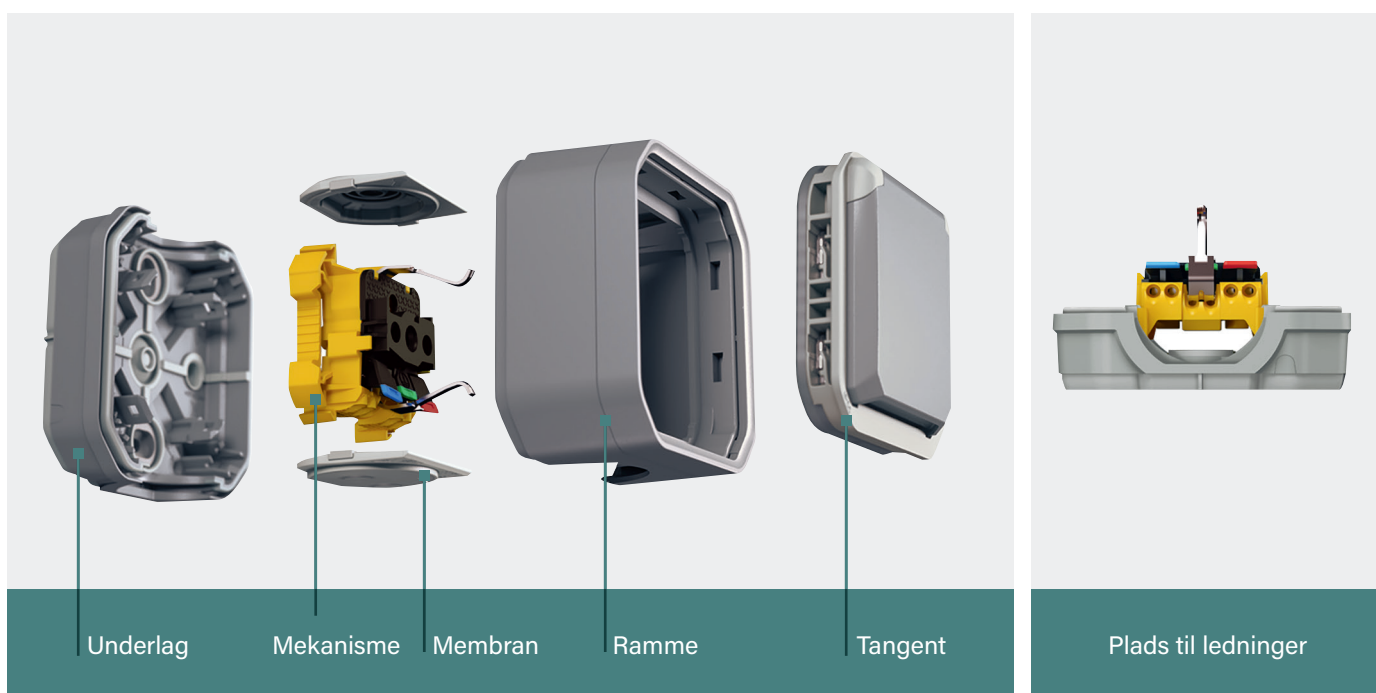

Garanterer nem installation

NEM

- Dobbelt så meget ledningsplads
- Endnu nemmere at installere
- Bevægelsesfrihed ved ledningsføring

Spar tid på dine projekter

HURTIG

ROTTERBAR

Samme varenummer til under og planmonteringsrammer - uanset om det er til vandret eller lodret installation.