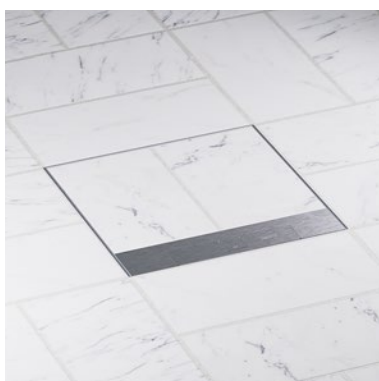

## DOKONALÁ, NENÁPADNÁ INTEGRACE

STANDARDNÍ RÁMEČKOVÁ VERZE  
PLASTOVÝ KRYT

STANDARDNÍ RÁMEČKOVÁ VERZE  
KRYT Z NEREZOVÉ OCELI

ZAPUŠTĚNÁ BEZRÁMEČKOVÁ VERZE  
KRYT Z NEREZOVÉ OCELI

Díky elegantnímu a odolnému designu dokonale zapadne do prostor s vysokou frekvencí provozu a zajišťuje maximální životnost.