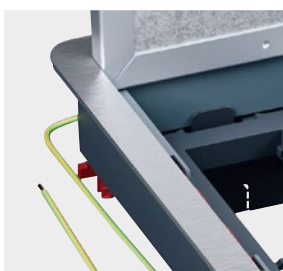

# Rychlá a snadná instalace

Díky systému zacvaknutí jsou podlahové krabice navrženy pro snadnou montáž i zapojení v každé situaci. Naši novou řadu lze instalovat do zdvojených i betonových podlah s využitím příslušenství určeného pro každý typ instalace. Díky možnosti začlenění různých podlahových krytin snadno dosáhnete požadovaného vzhledu.

+

- 1 Flexibilní kabelový vývod pro plastové kryty, pevný kabelový vývod pro kovové kryty.
- 2 Plastový nebo kovový kryt. Možnost vložení podlahových krytin do tloušťky 8 mm.
- 3 Nastavitelná hloubka montážních rámečků pro přístroje v horizontální poloze podle typu vidlice. Rámečky lze rychle vyjmout bez použití nářadí a jsou vybaveny automatickými držáky kabelů pro zjednodušení zapojení. Verze pro zdvojené podlahy je dodávána s izolačními kryty pro ochranu zásuvek.
- 4 Speciálně navrhované rukojeti pro sejmutí krytu jedním pohybem.
- 5 Vodicí lišty pro bezpečné uchycení kabelů uvnitř podlahové krabice.
- 6 Rychlý montážní systém podlahových krabic do betonu; bez použití nářadí a snadno rozpoznatelný.
- 7 Montážní úchyty podlahových krabic do zdvojené podlahy do tloušťky 55 mm (včetně finální krytiny).

- 1 Pevný vývod kabelu vybavený zajišťovacím systémem, který zabraňuje poškození kabelů po jejich zasunutí.
- 2 Kovový kryt. Možnost vložení podlahových krytin do tloušťky 15 mm.
- 3 Montážní rámečky pro přístroje ve vertikální poloze. Lze je rychle vyjmout bez použití nářadí a jsou vybaveny automatickými držáky kabelů pro zjednodušení zapojení. Verze do zdvojené podlahy je dodávána s izolačními kryty pro ochranu zásuvek.
- 4 Stavitelné nožky pro rychlé výškové nastavení a vyrovnání podlahové krabice. Opírají se o primární betonovou desku, což zajišťuje vyšší stabilitu a zatížení 5 kN.
- 5 Montážní úchyty pro instalační krabici v betonové podlaze nebo do zdvojené podlahy do tloušťky 55 mm (včetně finální krytiny).
- 6 Ochranný vodič pro splnění bezpečnostních norem.