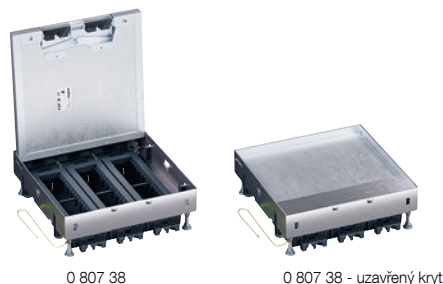

Bezrámečkové podlahové krabice se zapuštěnými kryty do zdvojené podlahy – dodáváno v sadách