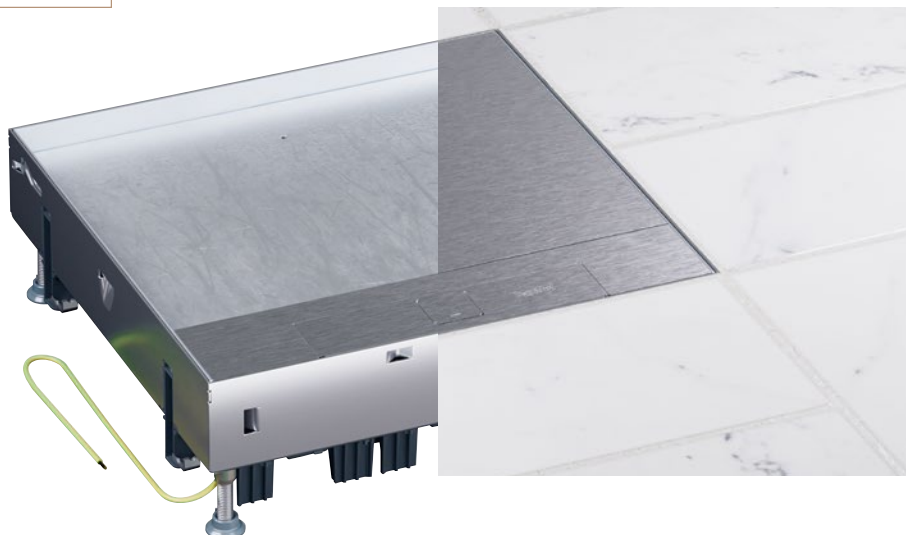

Modularita, rychlá instalace a elegance – **nová generace podlahových krabic**

Navržená pro moderní komerční prostory, nová řada univerzálních podlahových krabic Legrand spojuje elegantní design, všestranné využití a rychlou instalaci.

Díky intuitivnímu montážnímu systému ji nainstalujete bez speciálních nástrojů a výrazně zkrátíte čas na stavbě.

Kompaktní a stylové provedení umožňuje bezproblémovou integraci do zdvojených i betonových podlah, včetně různých typů krytin. Poskytuje snadný přístup k napájení, datovým a multimediálním funkcím.

Kompatibilita se standardem 45 mm, například s přístroji řady Mosaic™, umožňuje vytvořit individuální kombinaci zásuvek – napájení, RJ45, HDMI, USB – pro maximální flexibilitu a pohodlí.