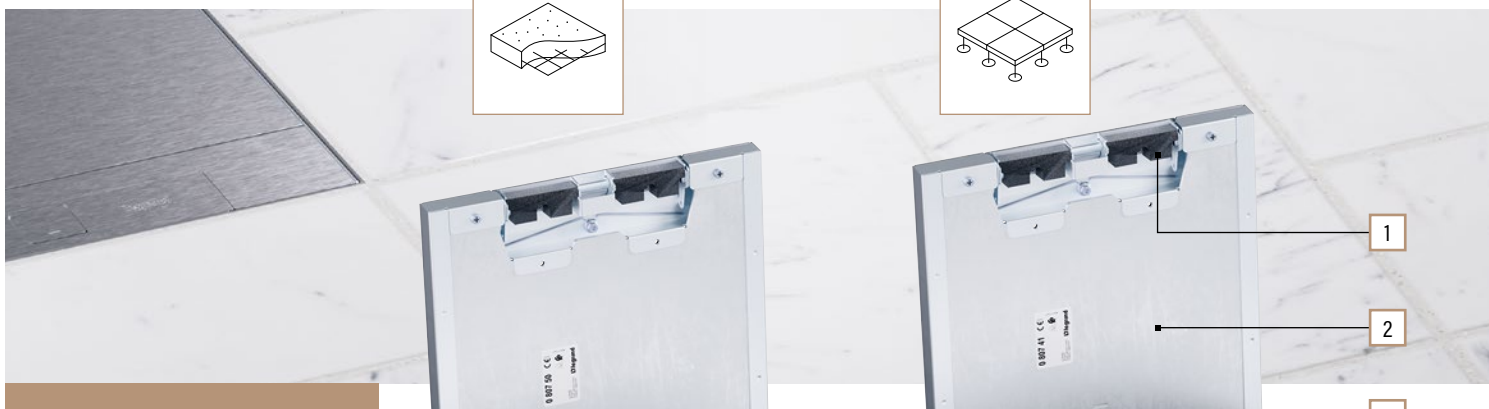

# Rychlá a snadná instalace

Díky systému zacvaknutí jsou podlahové krabice navrženy pro snadnou montáž i zapojení v každé situaci. Naši novou řadu lze instalovat do zdvojených i betonových podlah s využitím příslušenství určeného pro každý typ instalace. Díky možnosti začlenění různých podlahových krytin snadno dosáhnete požadovaného vzhledu.

## STANDARDNÍ RÁMEČKOVÉ PODLAHOVÉ KRABICE

- Plastový nebo kovový kryt
- Zobrazené s přístroji v horizontální poloze (k dispozici také verze s přístroji ve vertikální poloze)

Podlahové krabice s kovovým krytem jsou dodávány s ochranným vodičem pro kryt, aby splňovaly bezpečnostní normy.

+

- 1 Flexibilní kabelový vývod pro plastové kryty, pevný kabelový vývod pro kovové kryty.
- 2 Plastový nebo kovový kryt. Možnost vložení podlahových krytin do tloušťky 8 mm.
- 3 Nastavitelná hloubka montážních rámečků pro přístroje v horizontální poloze podle typu vidlice. Rámečky lze rychle vyjmout bez použití nářadí a jsou vybaveny automatickými držáky kabelů pro zjednodušení zapojení. Verze pro zdvojené podlahy je dodávána s izolačními kryty pro ochranu zásuvek.
- 4 Speciálně navrhované rukojeti pro sejmutí krytu jedním pohybem.
- 5 Vodicí lišty pro bezpečné uchycení kabelů uvnitř podlahové krabice.
- 6 Rychlý montážní systém podlahových krabic do betonu; bez použití nářadí a snadno rozpoznatelný.
- 7 Montážní úchyty podlahových krabic do zdvojené podlahy do tloušťky 55 mm (včetně finální krytiny).