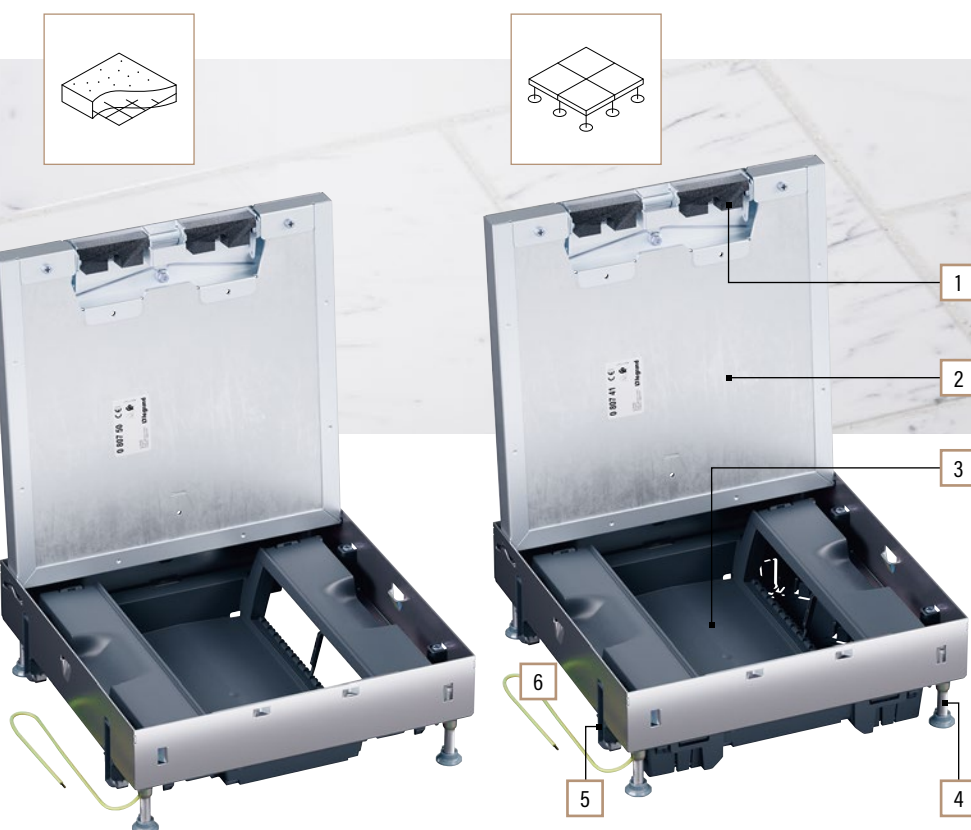

## STANDARDNÍ RÁMEČKOVÉ PODLAHOVÉ KRABICE

- Plastový nebo kovový kryt
- Zobrazené s přístroji v horizontální poloze (k dispozici také verze s přístroji ve vertikální poloze)

Podlahové krabice s kovovým krytem jsou dodávány s ochranným vodičem pro kryt, aby splňovaly bezpečnostní normy.

+

- 1 Flexibilní kabelový vývod pro plastové kryty, pevný kabelový vývod pro kovové kryty.
- 2 Plastový nebo kovový kryt. Možnost vložení podlahových krytin do tloušťky 8 mm.
- 3 Nastavitelná hloubka montážních rámečků pro přístroje v horizontální poloze podle typu vidlice. Rámečky lze rychle vyjmout bez použití nářadí a jsou vybaveny automatickými držáky kabelů pro zjednodušení zapojení. Verze pro zdvojené podlahy je dodávána s izolačními kryty pro ochranu zásuvek.
- 4 Speciálně navrhované rukojeti pro sejmutí krytu jedním pohybem.
- 5 Vodicí lišty pro bezpečné uchycení kabelů uvnitř podlahové krabice.
- 6 Rychlý montážní systém podlahových krabic do betonu; bez použití nářadí a snadno rozpoznatelný.
- 7 Montážní úchyty podlahových krabic do zdvojené podlahy do tloušťky 55 mm (včetně finální krytiny).

## BEZRÁMEČKOVÉ PODLAHOVÉ KRABICE SE ZAPUŠTĚNÝMI KRYTY

- Kovový kryt
- Zobrazené s přístroji ve vertikální poloze (k dispozici také verze s přístroji v horizontální poloze).

Sada čtyř nožek (obj. č. 0 881 42) slouží ke zvýšení výšky podlahové krabice až o 300 mm u zdvojených podlah nebo o 250 mm u betonových podlah, a to výměnou původních nožek.