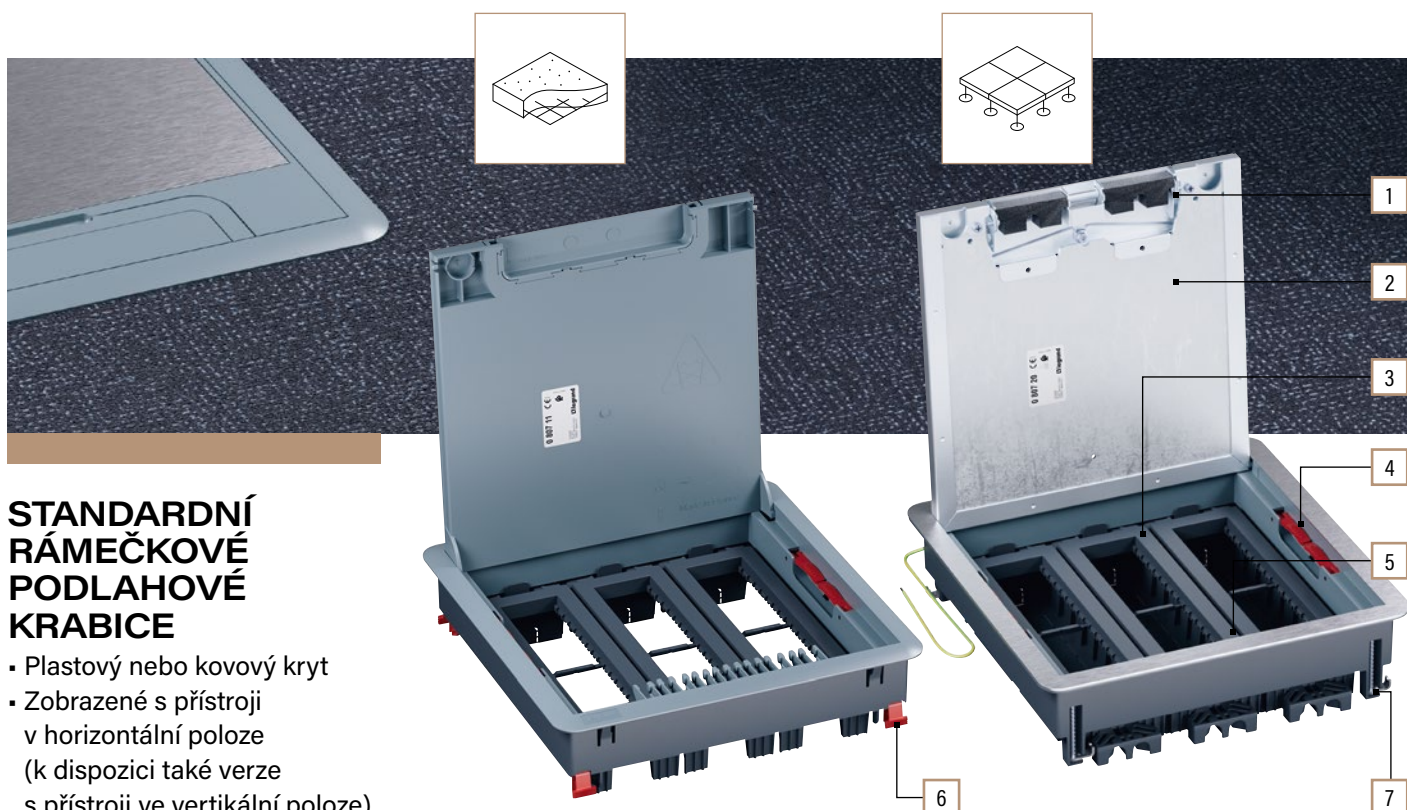

## DOKONALÁ, NENÁPADNÁ INTEGRACE

STANDARDNÍ RÁMEČKOVÁ VERZE  
PLASTOVÝ KRYT

STANDARDNÍ RÁMEČKOVÁ VERZE  
KRYT Z NEREZOVÉ OCELI

ZAPUŠTĚNÁ BEZRÁMEČKOVÁ VERZE  
KRYT Z NEREZOVÉ OCELI

Díky elegantnímu a odolnému designu dokonale zapadne do prostor s vysokou frekvencí provozu a zajišťuje maximální životnost.

# Rychlá a snadná instalace

Díky systému zacvaknutí jsou podlahové krabice navrženy pro snadnou montáž i zapojení v každé situaci. Naši novou řadu lze instalovat do zdvojených i betonových podlah s využitím příslušenství určeného pro každý typ instalace. Díky možnosti začlenění různých podlahových krytin snadno dosáhnete požadovaného vzhledu.

## STANDARDNÍ RÁMEČKOVÉ PODLAHOVÉ KRABICE

- Plastový nebo kovový kryt
- Zobrazené s přístroji v horizontální poloze (k dispozici také verze s přístroji ve vertikální poloze)

Podlahové krabice s kovovým krytem jsou dodávány s ochranným vodičem pro kryt, aby splňovaly bezpečnostní normy.

- 1 Pevný vývod kabelu vybavený zajišťovacím systémem, který zabraňuje poškození kabelů po jejich zasunutí.
- 2 Kovový kryt. Možnost vložení podlahových krytin do tloušťky 15 mm.
- 3 Montážní rámečky pro přístroje ve vertikální poloze. Lze je rychle vyjmout bez použití nářadí a jsou vybaveny automatickými držáky kabelů pro zjednodušení zapojení. Verze do zdvojené podlahy je dodávána s izolačními kryty pro ochranu zásuvek.
- 4 Stavitelné nožky pro rychlé výškové nastavení a vyrovnání podlahové krabice. Opírají se o primární betonovou desku, což zajišťuje vyšší stabilitu a zatížení 5 kN.
- 5 Montážní úchyty pro instalační krabici v betonové podlaze nebo do zdvojené podlahy do tloušťky 55 mm (včetně finální krytiny).
- 6 Ochranný vodič pro splnění bezpečnostních norem.