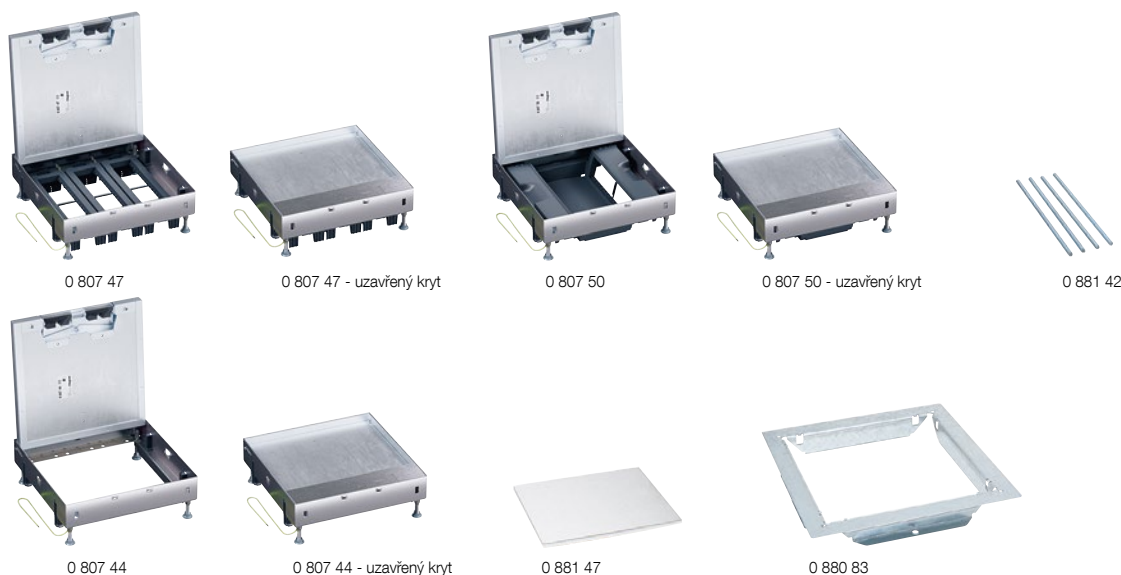

Bezrámečkové podlahové krabice se zapuštěnými kryty do betonové podlahy

odáváno v sadách

Více podrobností na www.legrand.cz nebo v katalogu Řešení pro administrativní budovy.

Vyhovuje normě IEC/ ČSN EN 60670-23

Bal.	Obj. č.	Podlahové krabice s kovovými zapuštěnými kryty
		Určené pro zásuvky Mosaic Vybavené montážními rámečky pro přístroje Instalace do: - kovové instalační krabice obj. č. 0 880 90/91/92 nebo - univerzální instalační krabice obj. č. 0 880 80 a montážní adaptéry obj. č. 0 880 81/82/83
1	0 807 45	Pro zásuvky v horizontální poloze 12 (3 x 4) modulů
1	0 807 46	18 (3 x 6) modulů
1	0 807 47	24 (3 x 8) modulů
1	0 807 48	Pro zásuvky ve vertikální poloze 8 (2 x 4) modulů
1	0 807 49	12 (2 x 6) modulů
1	0 807 50	16 (2 x 8) modulů
		Protahovací krabice s kovovými zapuštěnými kryty Instalace do betonové nebo zdvojené podlahy Pro betonové podlahy použijte: - kovové instalační krabice obj. č. 0 880 90/91/92 nebo - univerzální instalační krabice obj. č. 0 880 80 a montážní adaptéry obj. č. 0 880 81/82/83
1	0 807 42	181 x 264 mm
1	0 807 43	219 x 264 mm
1	0 807 44	264 x 264 mm
1	0 881 42	Sada prodloužených nožek pro výšku 110 - 300 mm 4 šroubovací nožky Pro bezrámečkové podlahové a protahovací krabice Instalace místo dodávaných nožek

Bal.	Obj. č.	Krycí desky pro podlahové krabice se zapuštěnými kryty
		Pro podlahové krabice do betonu nebo do zdvojené podlahy Pro zapuštěné kryty - povrch z nerezové oceli
1	0 881 45	8/12 modulů
1	0 881 46	12/18 modulů
1	0 881 47	16/24 modulů
		Montážní adaptéry univerzální instalační krabici Pro rámečkové nebo bezrámečkové podlahové krabice Montáž na univerzální instalační krabici obj. č. 0 880 80
1	0 880 81	8/12 modulů - obj. č. 0 807 09/12/15/27/30/33 a 0 807 42/45/48
1	0 880 82	12/18 modulů - obj. č. 0 807 10/13/16/28/31/34 a 0 807 43/46/49
1	0 880 83	16/24 modulů - obj. č. 0 807 11/14/17/29/32/35 a 0 807 44/47/50