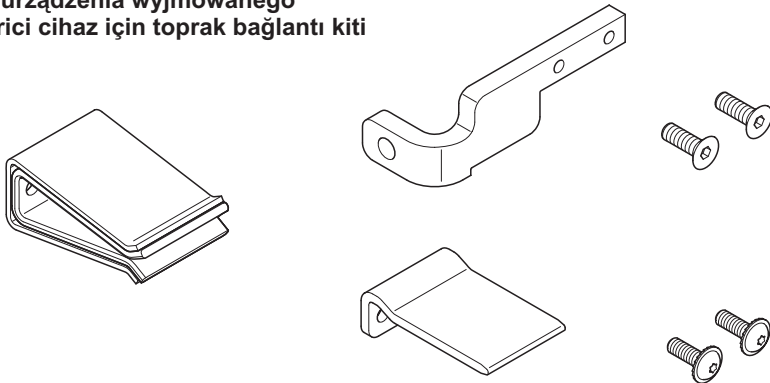

Kit de connexion de terre pour appareil débrochable
Earth connection kit for draw-out device
Kit de conexión a tierra para aparatos portátiles
Kit de conexão de terra para aparelho desmontável
Комплект заземления для аппарата выкатного исполнения
Zestaw do podłączenia do uziemienia do urządzenia wyjmowanego
Harici cihaz için toprak bağlantı kiti

0290 32