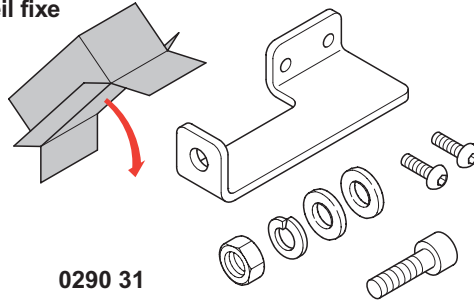

Kit de connexion de terre pour appareil fixe  
 Earth connection kit for fixed device  
 Kit de conexión a tierra para aparatos fijos  
 Kit de conexão de terra para aparelho fixo  
 Комплект заземления для аппарата  
 Zestaw do podłączenia do uziemienia do urządzenia montowanego na stałe  
 Sabit cihaz için toprak bağlantı kiti

0290 31

TORX T30

T8

Kit de connexion de terre pour appareil débrochable  
 Earth connection kit for draw-out device  
 Kit de conexión a tierra para aparatos portátiles  
 Kit de conexão de terra para aparelho desmontável  
 Комплект заземления для аппарата выкатного исполнения  
 Zestaw do podłączenia do uziemienia do urządzenia wyjmowanego  
 Harici cihaz için toprak bağlantı kiti

0290 32

TORX T30

T4

Taille I

Taille II - Taille III