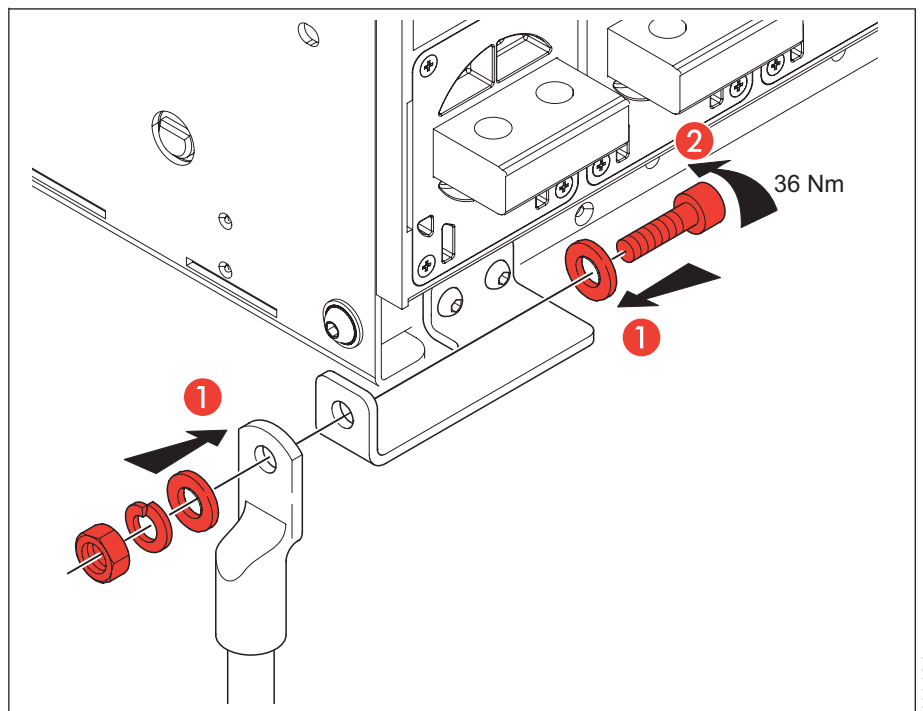

Kit de connexion de terre pour appareil fixe  
 Earth connection kit for fixed device  
 Kit de conexión a tierra para aparatos fijos  
 Kit de conexão de terra para aparelho fixo  
 Комплект заземления для аппарата  
 Zestaw do podłączenia do uziemienia do urządzenia montowanego na stałe  
 Sabit cihaz için toprak bağlantı kiti

0290 31

TORX T30

T8

Kit de connexion de terre pour appareil débrochable  
 Earth connection kit for draw-out device  
 Kit de conexión a tierra para aparatos portátiles  
 Kit de conexão de terra para aparelho desmontável  
 Комплект заземления для аппарата выкатного исполнения  
 Zestaw do podłączenia do uziemienia do urządzenia wyjmowanego  
 Harici cihaz için toprak bağlantı kiti

0290 32

TORX T30

T4

Taille I

Taille II - Taille III