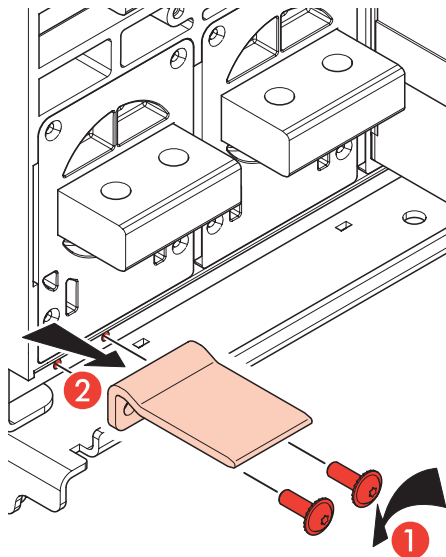

0290 31

TORX T30

T8

Kit de connexion de terre pour appareil débrochable  
 Earth connection kit for draw-out device  
 Kit de conexión a tierra para aparatos portátiles  
 Kit de conexão de terra para aparelho desmontável  
 Комплект заземления для аппарата выкатного исполнения  
 Zestaw do podłączenia do uziemienia do urządzenia wyjmowanego  
 Harici cihaz için toprak bağlantı kiti

0290 32

TORX T30

T4

Taille I

Taille II - Taille III