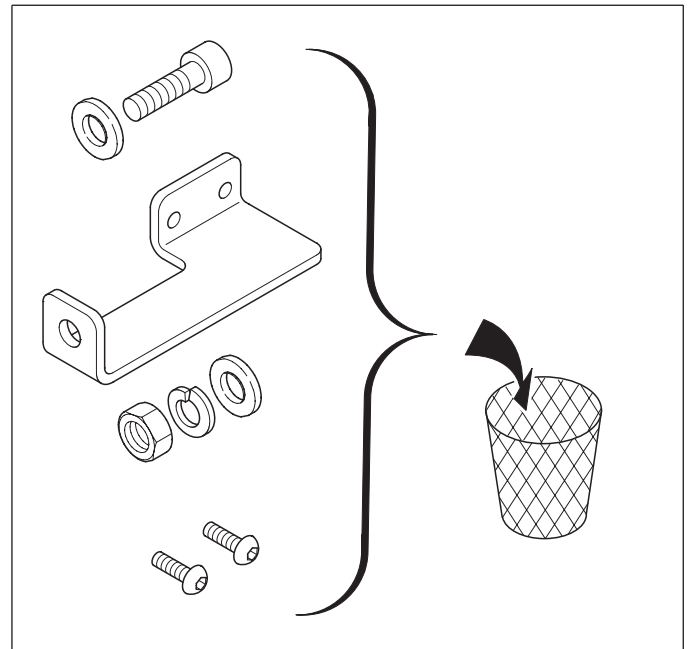

Kit de connexion de terre pour appareil fixe  
 Earth connection kit for fixed device  
 Kit de conexión a tierra para aparatos fijos  
 Kit de conexão de terra para aparelho fixo  
 Комплект заземления для аппарата  
 Zestaw do podłączenia do uziemienia do urządzenia montowanego na stałe  
 Sabit cihaz için toprak bağlantı kiti

0290 31

TORX T30

T8

Kit de connexion de terre pour appareil débrochable  
 Earth connection kit for draw-out device  
 Kit de conexión a tierra para aparatos portátiles  
 Kit de conexão de terra para aparelho desmontável  
 Комплект заземления для аппарата выкатного исполнения  
 Zestaw do podłączenia do uziemienia do urządzenia wyjmowanego  
 Harici cihaz için toprak bağlantı kiti

0290 32

TORX T30

T4

Taille I

Taille II - Taille III