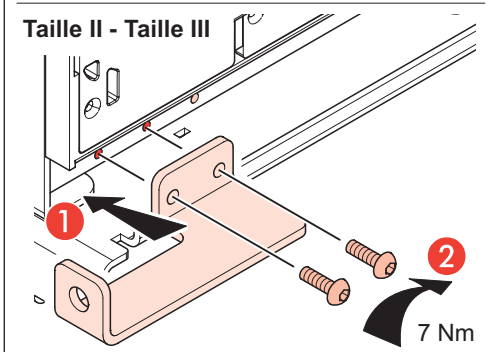

Kit de connexion de terre pour appareil fixe  
 Earth connection kit for fixed device  
 Kit de conexión a tierra para aparatos fijos  
 Kit de conexão de terra para aparelho fixo  
 Комплект заземления для аппарата  
 Zestaw do podłączenia do uziemienia do urządzenia montowanego na stałe  
 Sabit cihaz için toprak bağlantı kiti

0290 31

TORX T30

T8

Kit de connexion de terre pour appareil débrochable  
 Earth connection kit for draw-out device  
 Kit de conexión a tierra para aparatos portátiles  
 Kit de conexão de terra para aparelho desmontável  
 Комплект заземления для аппарата выкатного исполнения  
 Zestaw do podłączenia do uziemienia do urządzenia wyjmowanego  
 Harici cihaz için toprak bağlantı kiti

0290 32

TORX T30

T4

Taille I

Taille II - Taille III