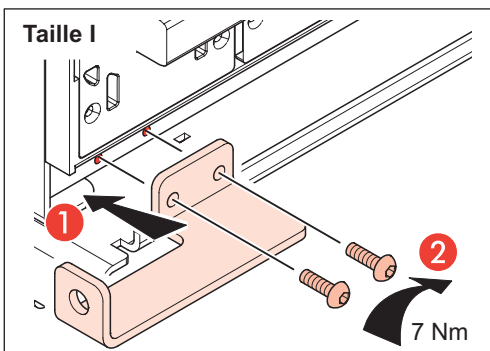

Kit de connexion de terre pour appareil fixe  
 Earth connection kit for fixed device  
 Kit de conexión a tierra para aparatos fijos  
 Kit de conexão de terra para aparelho fixo  
 Комплект заземления для аппарата  
 Zestaw do podłączenia do uziemienia do urządzenia montowanego na stałe  
 Sabit cihaz için toprak bağlantı kiti

0290 31

TORX T30

T8

Kit de connexion de terre pour appareil débrochable  
 Earth connection kit for draw-out device  
 Kit de conexión a tierra para aparatos portátiles  
 Kit de conexão de terra para aparelho desmontável  
 Комплект заземления для аппарата выкатного исполнения  
 Zestaw do podłączenia do uziemienia do urządzenia wyjmowanego  
 Harici cihaz için toprak bağlantı kiti

0290 32

TORX T30

T4

Taille I

Taille II - Taille III