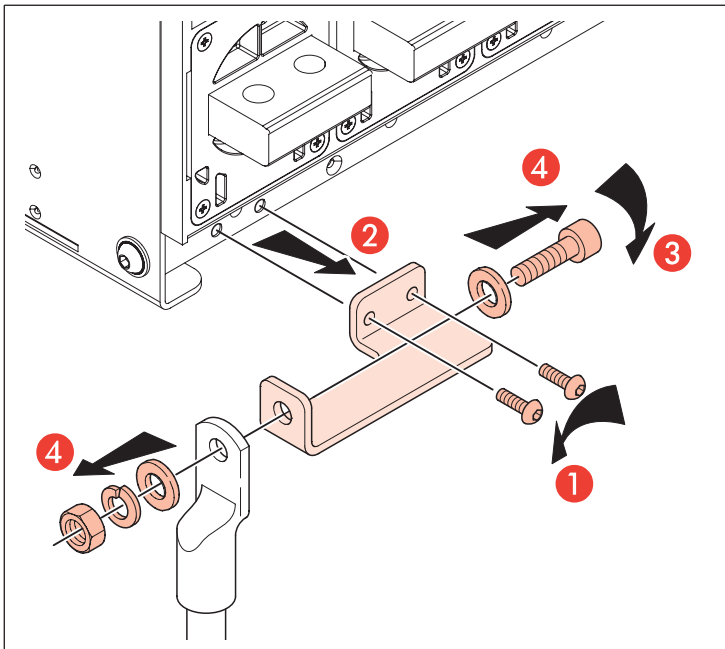

Kit de connexion de terre pour appareil fixe  
 Earth connection kit for fixed device  
 Kit de conexión a tierra para aparatos fijos  
 Kit de conexão de terra para aparelho fixo  
 Комплект заземления для аппарата  
 Zestaw do podłączenia do uziemienia do urządzenia montowanego na stałe  
 Sabit cihaz için toprak bağlantı kiti

0290 31

TORX T30

T8

Kit de connexion de terre pour appareil débrochable  
 Earth connection kit for draw-out device  
 Kit de conexión a tierra para aparatos portátiles  
 Kit de conexão de terra para aparelho desmontável  
 Комплект заземления для аппарата выкатного исполнения  
 Zestaw do podłączenia do uziemienia do urządzenia wyjmowanego  
 Harici cihaz için toprak bağlantı kiti

0290 32

TORX T30

T4

Taille I

Taille II - Taille III