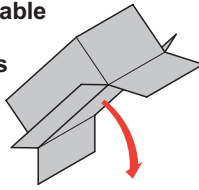

0290 31

TORX T30

T8

Kit de connexion de terre pour appareil débrochable  
 Earth connection kit for draw-out device  
 Kit de conexión a tierra para aparatos portátiles  
 Kit de conexão de terra para aparelho desmontável  
 Комплект заземления для аппарата выкатного исполнения  
 Zestaw do podłączenia do uziemienia do urządzenia wyjmowanego  
 Harici cihaz için toprak bağlantı kiti

0290 32

TORX T30

T4

Taille I

Taille II - Taille III