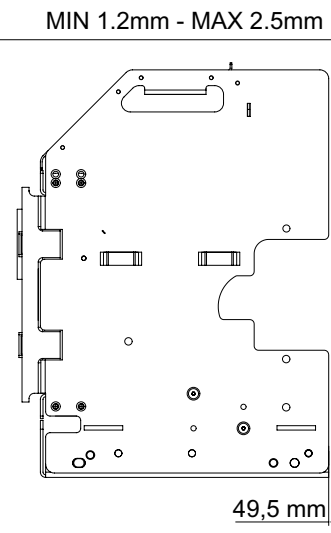

distance minimum  
 minimale afstand  
 minimum distance  
 distancia mínima  
 distância mínima  
 ελάχιστη απόσταση  
 минимальное расстояние  
 minimalna odległość  
 minimum mesafe

1a

Pas nécessaire avec les plastrons XL<sup>3</sup>-4000  
 Niet noodzakelijk met de XL<sup>3</sup>-4000 frontplaten  
 Not necessary with XL<sup>3</sup>-4000 front panel  
 Non neceser con cubierta frontal XL<sup>3</sup>-4000  
 Não necessário com painel frontal XL<sup>3</sup>-4000  
 Μη αναγκαίο για τη μετώπη XL<sup>3</sup>-4000  
 Не используется с лицевыми панелями XL<sup>3</sup>-4000  
 Niewymagane w przypadku osłon czolowych XL<sup>3</sup>-4000  
 XL<sup>3</sup>-4000 ön panel ile gerekli degildir

épaisseur  
 dikte  
 thickness  
 espesor  
 espessura  
 πάχος  
 толщина  
 grubość  
 derinlik

MIN 1.2mm - MAX 2.5mm

Plastron  
 Deurpaneel  
 Panel door  
 Panel  
 Painel da porta  
 Πίνακας πορτας  
 Лицевая панель  
 Drzwi rozdzielnicy  
 Panel kapı