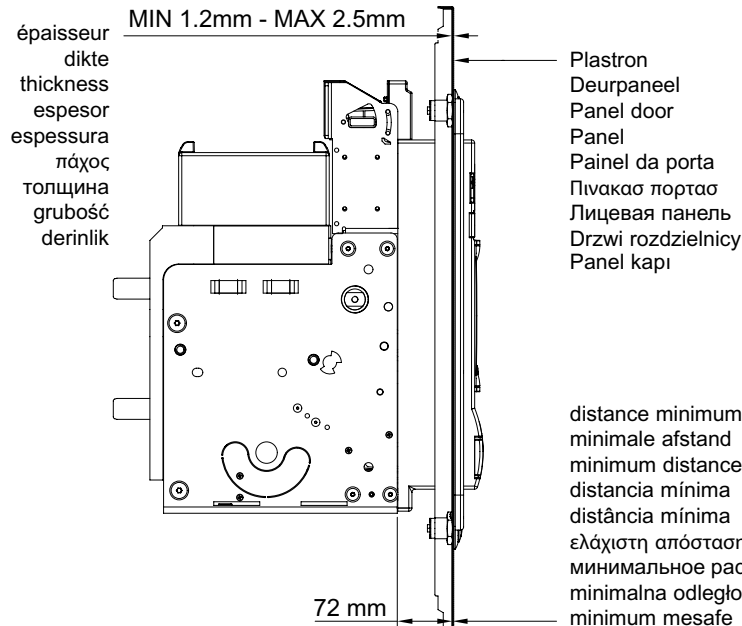

- Cadre de porte IP 40
- Afdichting deur IP 40
- Door sealing IP 40
- Marco de puerta IP 40
- Vedagem de porta IP 40
- Στεγανοποίηση πόρτας IP40
- Рамка двери с резиновым уплотнением IP 40
- Uszczelka do drzwi IP40
- Капи уалитими IP 40

1

Angle du disjoncteur  
 Hoek van de schakelaar  
 Corner of the breaker  
 Ángulo del interruptor  
 Canto do disjuntor  
 Γωνία του αποξεκτη  
 Угол выключателя  
 Róg wyłącznika  
 Devre kesici köşesi