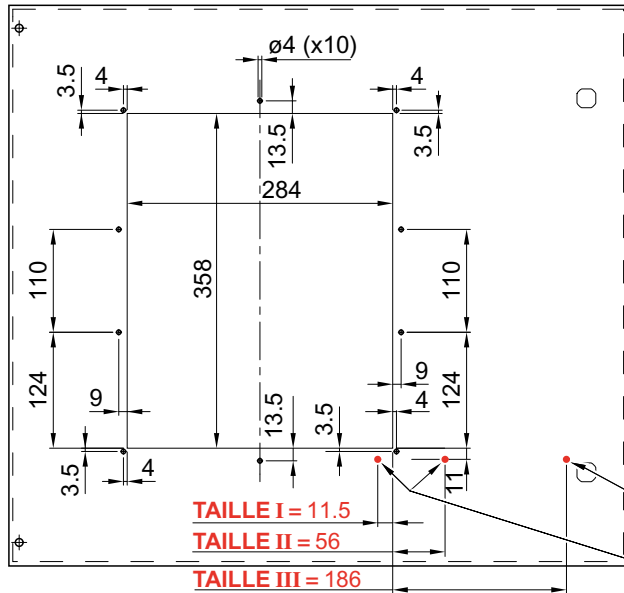

- Cadre de porte IP 40
- Afdichting deur IP 40
- Door sealing IP 40
- Marco de puerta IP 40
- Vedagem de porta IP 40
- Στεγανοποίηση πόρτας IP40
- Рамка двери с резиновым уплотнением IP 40
- Uszczelka do drzwi IP40
- Капи уалитими IP 40

Pas nécessaire avec les plastrons XL³-4000
Niet noodzakelijk met de XL³-4000 frontplaten
Not necessary with XL³-4000 front panel
Non neceser con cubierta frontal XL³-4000
Não necessário com painel frontal XL³-4000
Μη αναγκαίο για τη μετώπη XL³-4000
Не используется с лицевыми панелями XL³-4000
Niewymagane w przypadku osłon czołowych XL³-4000
XL³-4000 ön panel ile gerekli degildir

1