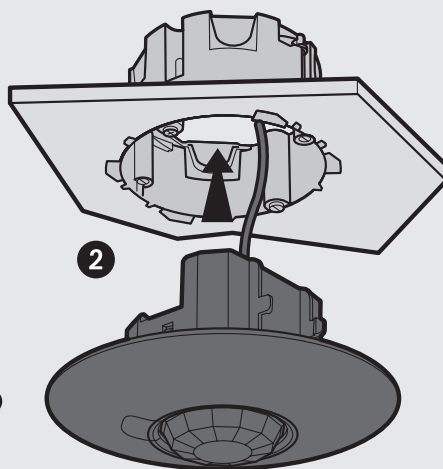

BMSE3001

BMSE3003

	BMSE3001	BMSE3003
	27 V=	27 V=
	12 mA	17 mA
	✓	✓
	(-5) - (+45) °C	(-5) - (+45) °C
	500 lux	500 lux
	15 mn	15 mn
	45 m ²	90 m ²

1

2

3

BMSE3001

5