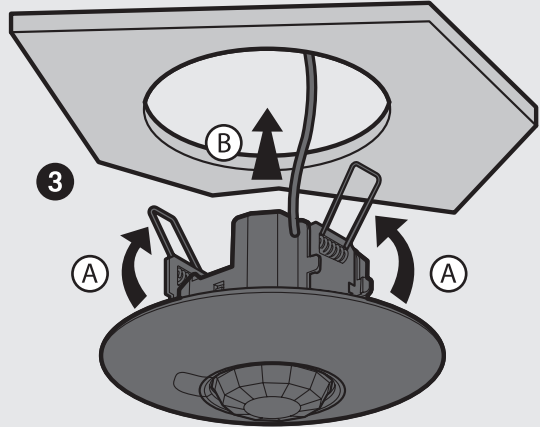

BMSE3001

BMSE3003

	BMSE3001	BMSE3003
	27 V=	27 V=
	12 mA	17 mA
	✓	✓
	(-5) - (+45) °C	(-5) - (+45) °C
	500 lux	500 lux
	15 mn	15 mn
	45 m ²	90 m ²

1

2

3

BMSE3001

5