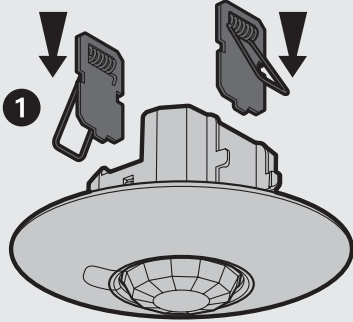

BMSE3001

BMSE3003

	BMSE3001	BMSE3003
	27 V=	27 V=
	12 mA	17 mA
	✓	✓
	(-5) - (+45) °C	(-5) - (+45) °C
	500 lux	500 lux
	15 mn	15 mn
	45 m ²	90 m ²

1

2

3

BMSE3001

5