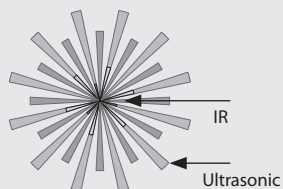

BMSE3001

BMSE3003

	BMSE3001	BMSE3003
	27 V=	27 V=
	12 mA	17 mA
	✓	✓
	(-5) - (+45) °C	(-5) - (+45) °C
	500 lux	500 lux
	15 mn	15 mn
	45 m ²	90 m ²

1

2

3

BMSE3001

5