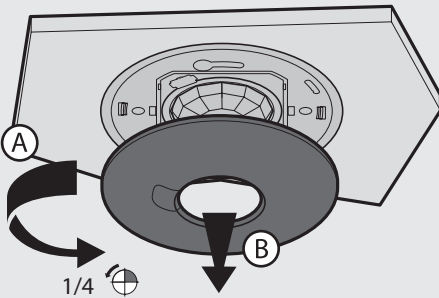

BMSE3001

BMSE3003

	BMSE3001	BMSE3003
	27 V=	27 V=
	12 mA	17 mA
	✓	✓
	(-5) - (+45) °C	(-5) - (+45) °C
	500 lux	500 lux
	15 mn	15 mn
	45 m ²	90 m ²

1

2

3

BMSE3001

5