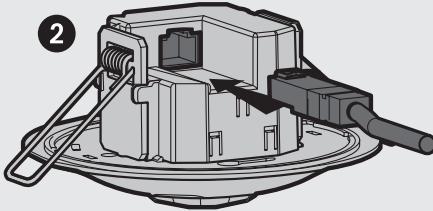

BMSE3001

BMSE3003

	BMSE3001	BMSE3003
	27 V=	27 V=
	12 mA	17 mA
	✓	✓
	(-5) - (+45) °C	(-5) - (+45) °C
	500 lux	500 lux
	15 mn	15 mn
	45 m ²	90 m ²

1

2

3

BMSE3001

5