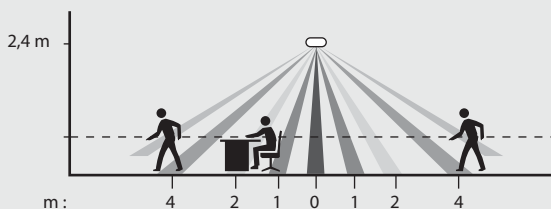

BMSA2202	BMSA2201
	90 m²	45 m²