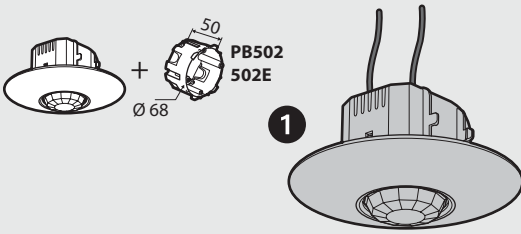

1

BMSA2202

BMSA2201

	BMSA2202	BMSA2201
	100 - 240 V~	100 - 240 V~
	50 / 60 Hz	50 / 60 Hz
	2 x 2,5 mm ²	2 x 2,5 mm ²
	-5°C / +45°C	-5°C / +45°C
	Ø 65 mm	Ø 65 mm
	500 lux	500 lux
	15 mn	15 mn

230 V~	2000 W	8,5 A	2000 W	8,5 A	1000 VA	4,3 A	10x(2x36 W)	4,3 A	500 VA	2,1 A	1000 VA	4,3 A	I max. ≤ 2A
110 V~	1000 W	8,5 A	1000 W	8,5 A	500 VA	4,3 A	5x(2x36 W)	4,3 A	250 VA	2,1 A	500 VA	4,3 A	

2

	BMSA2202	BMSA2201
	90 m ²	45 m ²

BMSA2202

BMSA2201

Auto

Eco