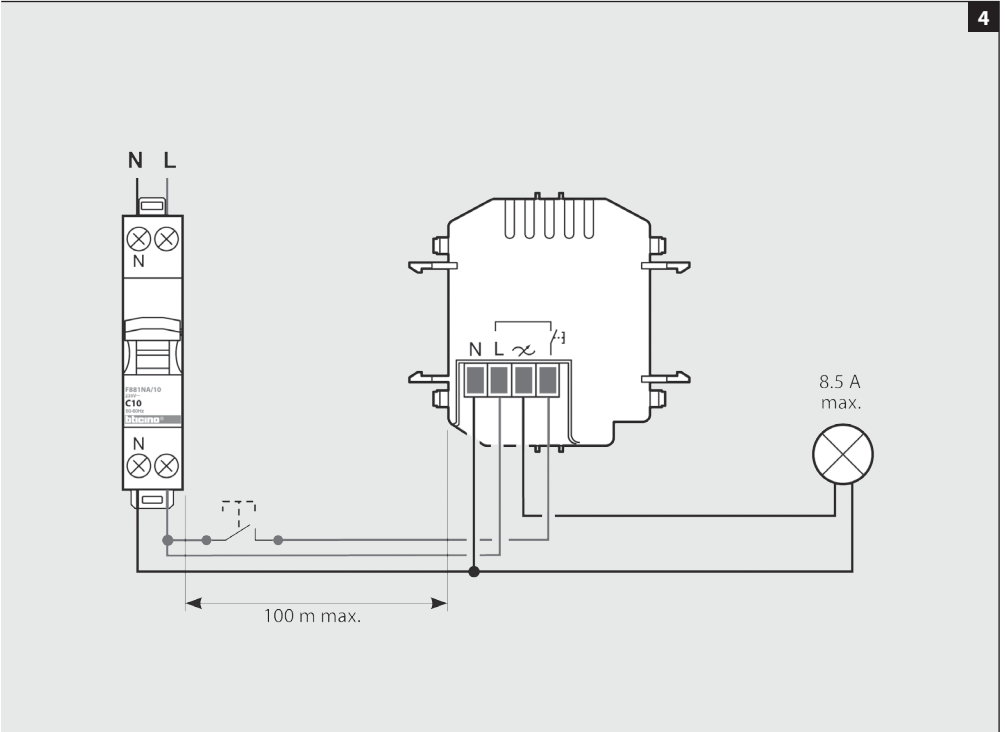

1

BMSA2202

BMSA2201

	BMSA2202	BMSA2201
	100 - 240 V~	100 - 240 V~
	50 / 60 Hz	50 / 60 Hz
	2 x 2,5 mm ²	2 x 2,5 mm ²
	-5°C / +45°C	-5°C / +45°C
	Ø 65 mm	Ø 65 mm
	500 lux	500 lux
	15 mn	15 mn

230 V~	2000 W	8,5 A	2000 W	8,5 A	1000 VA	4,3 A	10x(2x36 W)	4,3 A	500 VA	2,1 A	1000 VA	4,3 A	I max. ≤ 2A
110 V~	1000 W	8,5 A	1000 W	8,5 A	500 VA	4,3 A	5x(2x36 W)	4,3 A	250 VA	2,1 A	500 VA	4,3 A	

2

	BMSA2202	BMSA2201
	90 m ²	45 m ²

BMSA2202

BMSA2201

Auto

Eco