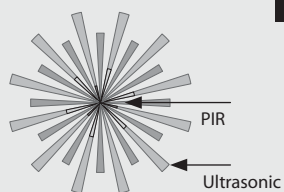

BMSA2202	BMSA2201
	90 m²	45 m²