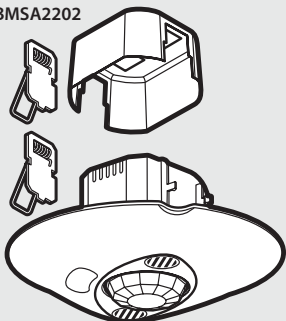

1

BMSA2202

BMSA2201

	BMSA2202	BMSA2201
	100 - 240 V~	100 - 240 V~
	50 / 60 Hz	50 / 60 Hz
	2 x 2,5 mm ²	2 x 2,5 mm ²
	-5°C / +45°C	-5°C / +45°C
	Ø 65 mm	Ø 65 mm
	500 lux	500 lux
	15 mn	15 mn

230 V~	2000 W	8,5 A	2000 W	8,5 A	1000 VA	4,3 A	10x(2x36 W)	4,3 A	500 VA	2,1 A	1000 VA	4,3 A	I max. ≤ 2A
110 V~	1000 W	8,5 A	1000 W	8,5 A	500 VA	4,3 A	5x(2x36 W)	4,3 A	250 VA	2,1 A	500 VA	4,3 A	

2

	BMSA2202	BMSA2201
	90 m ²	45 m ²

BMSA2202

BMSA2201

Auto

Eco