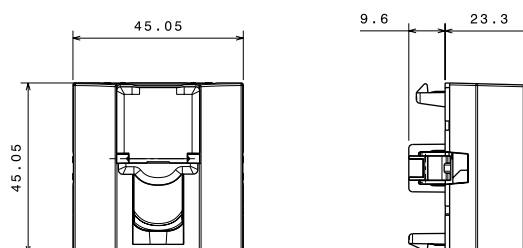

### 2. DESCRIPTION

Facilité de raccordement arrière par simple connexion d'une fiche mâle.

Assurent l'accès au réseau de la prise RJ 45

Permettent la réalisation de liens cat. 6 et cat. 5e selon les normes ISO 11801 éd.2 (2011), EN 50173-1 et EIA/TIA 568 C2 dans le cadre d'une utilisation avec les boites de distribution de zone.

Arrivée du cordon multidirectionnelle.

Installation possible dans tous les supports de profondeur 40 mm minimum.

2 modules.

Réf.	Catégorie	UTP	FTP	STP	Couleur
0 786 22	6	x			Blanc
0 786 23	6		x		Blanc
0 786 26	6	x			Alu
0 786 27	6		x		Alu
0 786 28	6A			x	Blanc
0 786 29	6A			x	Alu

### 3. DIMENSIONS

### 4. ACCESSOIRES

Réf. cordon	Type	Cat.	U/UTP	F/UTP	S/FTP	Longueur (m)
0 517 57	RJ45/nu	6	x			8
0 517 58	RJ45/nu	6	x			15
0 517 59	RJ45/nu	6	x			20
0 517 96	RJ45/nu	6		x		8
0 517 97	RJ45/nu	6		x		15
0 517 98	RJ45/nu	6		x		20
0 517 86	RJ45/nu	6A			x	8
0 517 87	RJ45/nu	6A			x	15
0 517 89	RJ45/nu	6A			x	20
0 515 10	RJ45/RJ45	6	x			8
0 515 11	RJ45/RJ45	6	x			15
0 515 12	RJ45/RJ45	6	x			20
0 515 13	RJ45/RJ45	6		x		8
0 515 14	RJ45/RJ45	6		x		15
0 515 15	RJ45/RJ45	6		x		20
0 515 23	RJ45/RJ45	6A			x	8
0 515 24	RJ45/RJ45	6A			x	15
0 515 25	RJ45/RJ45	6A			x	20