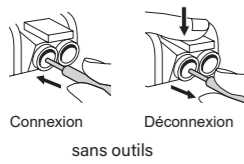

Câblage

N (neutre) = bleu
L (phase) = tout sauf
bleu et vert/jaune
⏏ (terre) = vert/jaune

12 mm
Fil rigide
section : 2,5 mm²
**16 A - 250 V~
4000 W maxi**