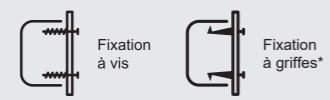

Montage

Câblage

N (neutre) = bleu
L (phase) = tout sauf
bleu et vert/jaune
⏏ (terre) = vert/jaune

12 mm
Fil rigide
section : 2,5 mm²
**16 A - 250 V~
4000 W maxi**

LEGRAND
Pro & Consumer Service
BP 30039 - 57002 LINDGES CEDEX FRANCE
www.legrand.com
Design and Quality by LEGRAND (France)

Made in Egypt

Les produits s'installent dans
toutes les boîtes d'encastrement.

Neuf et Rénovation

Facilité de câblage

Une nouvelle plaque plus recouverte
assure une finition parfaite sur tous les murs.

Tout-en-un

Découvrez toute
la gamme sur legrand.com

- en multipostes

- en blanc et en noir

Le saviez-vous ?
Neptune existe

L'INCONTOURNABLE

NEUF ET RÉNOVATION

FACILITÉ DE CÂBLAGE

TOUT-EN-UN

x10

NEPTUNE

LOT DE 10 PRISES DE
COURANT AVEC TERRE
Blanc

Avec plaque et griffes de fixation

NEPTUNE

LOT DE 10 PRISES DE
COURANT AVEC TERRE
Blanc

Avec plaque et griffes de fixation

x10