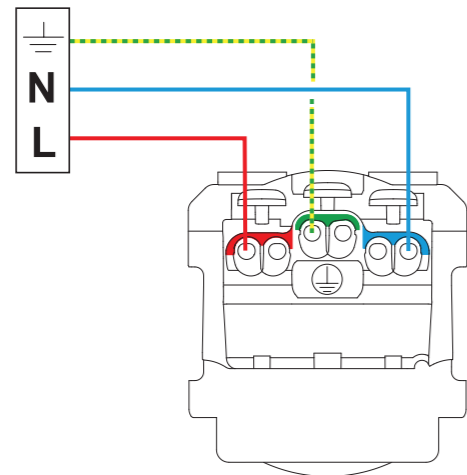

Montage

Câblage

N (neutre) = bleu
L (phase) = tout sauf
bleu et vert/jaune
⏏ (terre) = vert/jaune

12 mm
Fil rigide
section : 2,5 mm²
**16 A - 250 V~
4000 W maxi**

LEGRAND
Pro & Consumer Service
BP 30039 - 57002 LINDGES CEDEX FRANCE
www.legrand.com
Design and Quality by LEGRAND (France)

Made in Egypt

Les produits s'installent dans
toutes les boîtes d'encastrement.

Neuf et Rénovation

Facilité de câblage

Une nouvelle plaque plus recouverte
assure une finition parfaite sur tous les murs.

Tout-en-un

Découvrez toute
la gamme sur legrand.com

- en multipostes

- en blanc et en noir

Le saviez-vous ?
Neptune existe

L'INCONTOURNABLE

NEUF ET RÉNOVATION

FACILITÉ DE CÂBLAGE

TOUT-EN-UN

x10

NEPTUNE

LOT DE 10 PRISES DE
COURANT AVEC TERRE
Blanc

Avec plaque et griffes de fixation

NEPTUNE

LOT DE 10 PRISES DE
COURANT AVEC TERRE
Blanc

Avec plaque et griffes de fixation

x10