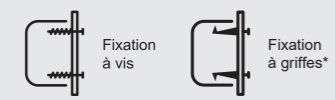

Montage

Câblage

N (neutre) = bleu
L (phase) = tout sauf
bleu et vert/jaune
⏚ (terre) = vert/jaune

12 mm
Fil rigide
section : 2,5 mm²
**16 A - 250 V~
4000 W maxi**

LEGRAND
Pro & Consumer Service
BP 30039 - 57002 LINDGES CEDEX FRANCE
www.legrand.com
Design and Quality by LEGRAND (France)

Made in Hungary

Les produits s'installent dans
toutes les boîtes d'encastrement.

Neuf et Rénovation

Facilité de câblage

Une nouvelle plaque plus recouverte
assure une finition parfaite sur tous les murs.

Tout-en-un

Découvrez toute
la gamme sur legrand.com

- en multipostes

- en blanc et en noir

Le saviez-vous ?
Neptune existe

L'INCONTOURNABLE

NEUF ET RÉNOVATION

FACILITÉ DE CÂBLAGE

TOUT-EN-UN

x10

NEPTUNE

LOT DE 10 PRISES DE
COURANT AVEC TERRE
Noir

Avec plaque et griffes de fixation

NEPTUNE

LOT DE 10 PRISES DE
COURANT AVEC TERRE
Noir

Avec plaque et griffes de fixation

x10