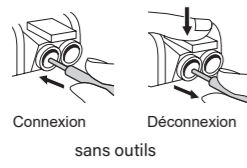

Câblage

N (neutre) = bleu
L (phase) = tout sauf
bleu et vert/jaune
⏚ (terre) = vert/jaune

12 mm
Fil rigide
section : 2,5 mm²
**16 A - 250 V~
4000 W maxi**