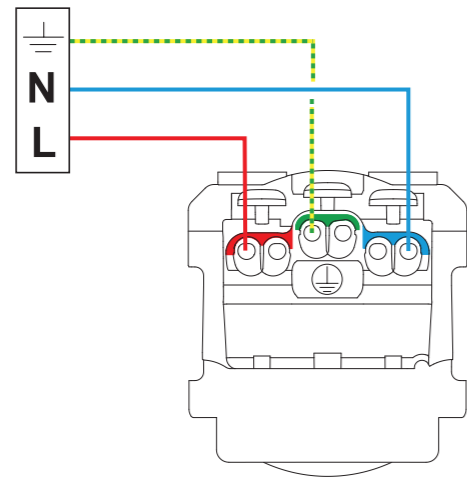

Montage

Câblage

N (neutre) = bleu
L (phase) = tout sauf
bleu et vert/jaune
⏚ (terre) = vert/jaune

12 mm
Fil rigide
section : 2,5 mm²
**16 A - 250 V~
4000 W maxi**

LEGRAND
Pro & Consumer Service
BP 30039 - 57002 LINDGES CEDEX FRANCE
www.legrand.com
Design and Quality by LEGRAND (France)

Made in Hungary

Les produits s'installent dans
toutes les boîtes d'encastrement.

Neuf et Rénovation

Facilité de câblage

Une nouvelle plaque plus recouverte
assure une finition parfaite sur tous les murs.

Tout-en-un

Découvrez toute
la gamme sur legrand.com

- en multipostes

- en blanc et en noir

Le saviez-vous ?
Neptune existe

L'INCONTOURNABLE

NEUF ET RÉNOVATION

FACILITÉ DE CÂBLAGE

TOUT-EN-UN

x10

NEPTUNE

LOT DE 10 PRISES DE
COURANT AVEC TERRE
Noir

Avec plaque et griffes de fixation

NEPTUNE

LOT DE 10 PRISES DE
COURANT AVEC TERRE
Noir

Avec plaque et griffes de fixation

x10