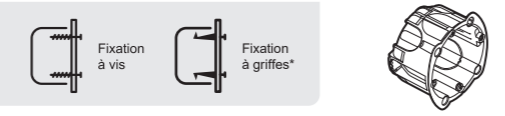

Montage

Câblage

16 A - 250 V~
4000 W maxi

Neuf et Rénovation

Les produits s'installent dans toutes les boîtes d'encastrement.

Facilité de câblage

Les bornes automatiques facilitent la connexion et déconnexion des fils permettant un gain de temps.

Tout-en-un

Une nouvelle plaque plus recouvrante assure une finition parfaite sur tous les murs.

Découvrez toute la gamme sur legrand.com

2 ANS
Garantie légale
CE

20
PAP
Emballage Carton Recyclable

FR
Cet appareil se recycle
A DÉPOSER EN MAGASIN
OU
A DÉPOSER EN DÉCHÈTERIE
Points de collecte sur www.quefairedesdechets.fr

NL3111WH
3 414973 062595
Made in Egypt

LEGRAND
Pro & Consumer Service
BP 30076 - 87002 LIMOGES CEDEX FRANCE
www.legrand.com
Design and Quality by LEGRAND (France)

legrand®

NEPTUNE

LOT DE 6 PRISES DE COURANT AVEC TERRE
Blanc
Avec plaque et griffes de fixation

L'INCONTOURNABLE

NEUF ET RÉNOVATION

FACILITÉ DE CÂBLAGE

TOUT-EN-UN

x6