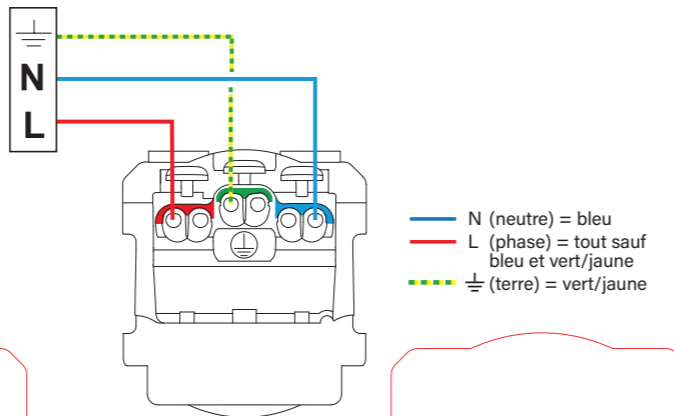

Montage

Câblage

16 A - 250 V~
4000 W maxi

Neuf et Rénovation

Les produits s'installent dans toutes les boîtes d'encastrement.

Facilité de câblage

Les bornes automatiques facilitent la connexion et déconnexion des fils permettant un gain de temps.

Tout-en-un

Une nouvelle plaque plus recouvrante assure une finition parfaite sur tous les murs.

Découvrez toute la gamme sur legrand.com

2 ANS
Garantie légale
CE

20
PAP
Emballage Carton Recyclable

FR
Cet appareil se recycle
A DÉPOSER EN MAGASIN
OU
A DÉPOSER EN DÉCHÈTERIE
Points de collecte sur www.quefairedesdechets.fr

NL3111WH
3 414973 062595
Made in Egypt

LEGRAND
Pro & Consumer Service
BP 30076 - 87002 LIMOGES CEDEX FRANCE
www.legrand.com
Design and Quality by LEGRAND (France)

legrand®

NEPTUNE

LOT DE 6 PRISES DE COURANT AVEC TERRE
Blanc
Avec plaque et griffes de fixation