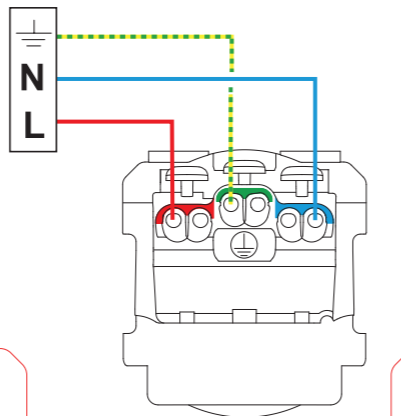

Montage

Câblage

N (neutre) = bleu
L (phase) = tout sauf bleu et vert/jaune
PE (terre) = vert/jaune

16 A - 250 V~
4000 W maxi

Fil rigide section : 2,5 mm²

Neuf et Rénovation

Les produits s'installent dans toutes les boîtes d'encastrement.

Facilité de câblage

Les bornes automatiques facilitent la connexion et déconnexion des fils permettant un gain de temps.

Tout-en-un

Une nouvelle plaque plus recouvrante assure une finition parfaite sur tous les murs.

Découvrez toute la gamme sur legrand.com

Emballage Carton PAPER Recyclable

2 ANS Garantie légale

Made in Hungary

LEGRAND
Pro & Consumer Service
BP 30076 - 87002 LIMOGES CEDEX FRANCE
www.legrand.com
Design and Quality by LEGRAND (France)

Cet appareil se recycle
À DÉPOSER EN MAGASIN
OU
À DÉPOSER EN DÉCHÈTERIE
Points de collecte sur www.quefairedesdechets.fr

NL311BK
3 414973 062618