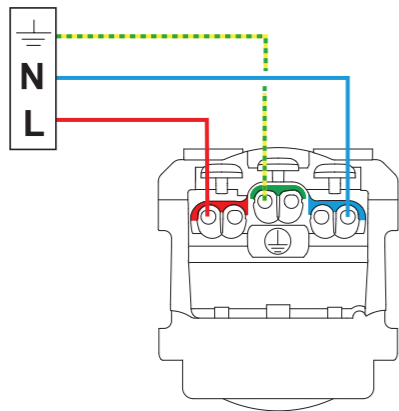

Montage

* En rénovation : pour fixation du mécanisme dans une boîte sans vis.

Câblage

Connexion
Déconnexion
sans outils

12 mm
Fil rigide
section : 2,5 mm²

16 A - 250 V~
4000 W maxi

N (neutre) = bleu
L (phase) = tout sauf
bleu et vert/jaune
T (terre) = vert/jaune

Emballage
Carton
PAP Recyclable

Cet appareil
se recycle

2 ANS
Garantie
légal

LA0747AA © Legrand 2019

NL3110WH

Made in Egypt

Fixation
à vis

Fixation
à griffes*

Les produits s'installent dans
toutes les boîtes d'encastrament.

Neuf et Rénovation

Les bornes automatiques facilitent
la connexion et déconnexion des fils
permettant un gain de temps.

Facilité de câblage

Une nouvelle plaque plus recourbée
assure une finition parfaite sur tous les murs.

Tout-en-un

legrand

legrand

L'INCONTOURNABLE

NEUF ET RÉNOVATION

FACILITÉ DE CÂBLAGE

TOUT-EN-UN