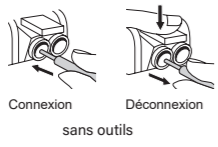

Câblage

Connexion
Déconnexion
sans outils