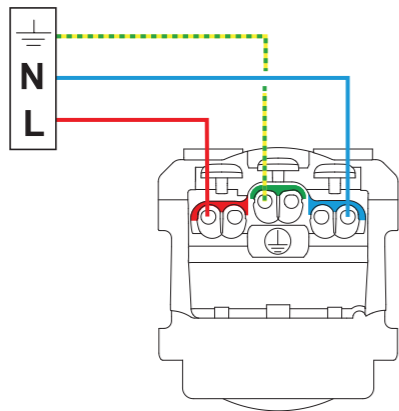

Montage

* En rénovation : pour fixation du mécanisme dans une boîte sans vis.

Câblage

Connexion
Déconnexion
sans outils

12 mm
Fil rigide
section : 2,5 mm²

16 A - 250 V~
4000 W maxi

N (neutre) = bleu
L (phase) = tout sauf
bleu et vert/jaune
T (terre) = vert/jaune

Emballage
Carton
PAP Recyclable

Cet appareil
se recycle

A DÉPOSER
EN MAGASIN
OU
A DÉPOSER
EN DÉCHÈTRE

LA0748BA © Legrand 2019

2 ANS
Garantie
légal

Made in Hungary

Les produits s'installent dans
toutes les boîtes d'encastrément.

Neuf et Rénovation

Les bornes automatiques facilitent
la connexion et déconnexion des fils
permettant un gain de temps.

Facilité de câblage

Une nouvelle plaque plus recourbée
assure une finition parfaite sur tous les murs.

Tout-en-un

legrand

legrand

L'INCONTOURNABLE

NEUF ET RÉNOVATION

FACILITÉ DE CÂBLAGE

TOUT-EN-UN