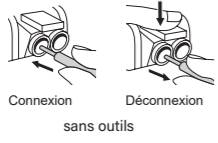

Câblage

Connexion
Déconnexion
sans outils