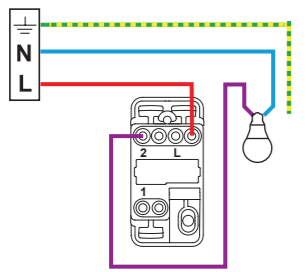

En interrupteur,
commande d'1 seul endroit