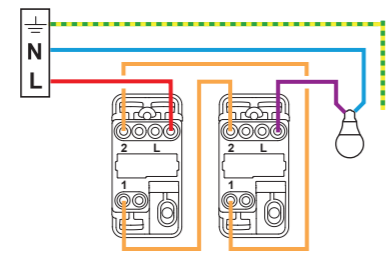

En va-et-vient,
commande de 2 endroits différents

N (neutre) = bleu
L (phase) = tout sauf
bleu et vert/jaune
⊕ (terre) = vert/jaune

10 AX- 250 V~
2500 W max.

13 mm
Fil rigide
section : 1,5 mm²