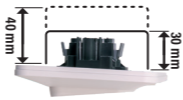

Made in Egypt

Les produits s'installent dans
toutes les boîtes d'encastrement.

Neuf et Rénovation