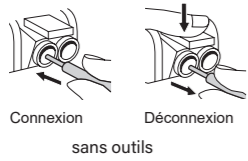

Montage

Câblage

En interrupteur,
commande d'1 seul endroit

En va-et-vient,
commande de 2 endroits différents

N (neutre) = bleu
L (phase) = tout sauf
bleu et vert/jaune
⊕ (terre) = vert/jaune

10 AX- 250 V~
2500 W max.

13 mm
Fil rigide
section : 1,5 mm²

LEGRAND
Pro & Consumer Service
BP 30076 - 57000 LINGES CEDEX FRANCE
www.legrand.com
Design and Quality by LEGRAND (France)

Made in Egypt

Les produits s'installent dans
toutes les boîtes d'encastrement.

Neuf et Rénovation

Facilité de câblage

Une nouvelle plaque plus recouverte
assure une finition parfaite sur tous les murs.

Tout-en-un

legrand

legrand

Découvrez toute
la gamme sur legrand.com

- en multipostes

- en blanc et en noir

Le saviez-vous ?
Neptune existe

L'INCONTOURNABLE

NEUF ET RÉNOVATION

FACILITÉ DE CÂBLAGE

TOUT-EN-UN

x10

legrand

legrand

NEPTUNE

LOT DE 10 INTERRUPTEURS
OU VA-ET-VIENT
Blanc
Avec plaque et griffes de fixation

NEPTUNE

LOT DE 10 INTERRUPTEURS
OU VA-ET-VIENT
Blanc
Avec plaque et griffes de fixation

x10