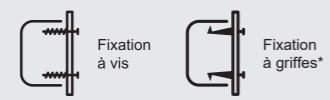

Montage

Câblage

En interrupteur,
commande d'1 seul endroit

En va-et-vient,
commande de 2 endroits différents

N (neutre) = bleu
L (phase) = tout sauf
bleu et vert/jaune
⊕ (terre) = vert/jaune

10 AX- 250 V~
2500 W max.

13 mm
Fil rigide
section : 1,5 mm²

LEGRAND
Pro & Consumer Service
BP 30076 - 57000 LINGES CEDEX FRANCE
www.legrand.com
Design and Quality by LEGRAND (France)

Made in Egypt

Les produits s'installent dans
toutes les boîtes d'encastrement.

Neuf et Rénovation

Facilité de câblage

Une nouvelle plaque plus recouverte
assure une finition parfaite sur tous les murs.

Tout-en-un

legrand

legrand

Découvrez toute
la gamme sur legrand.com

- en multipostes

- en blanc et en noir

Le saviez-vous ?
Neptune existe

L'INCONTOURNABLE

NEUF ET RÉNOVATION

FACILITÉ DE CÂBLAGE

TOUT-EN-UN

x10

legrand

legrand

NEPTUNE

LOT DE 10 INTERRUPTEURS
OU VA-ET-VIENT
Blanc
Avec plaque et griffes de fixation

NEPTUNE

LOT DE 10 INTERRUPTEURS
OU VA-ET-VIENT
Blanc
Avec plaque et griffes de fixation

x10