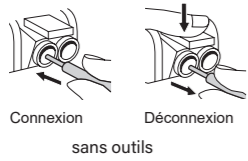

Montage

Câblage

Connexion sans outils

Déconnexion sans outils

En interrupteur, commande d'1 seul endroit

En va-et-vient, commande de 2 endroits différents

N (neutre) = bleu
L (phase) = tout sauf bleu et vert/jaune
⊕ (terre) = vert/jaune

10 AX- 250 V~
2500 W max.

13 mm
Fil rigide section : 1,5 mm²

Cet appareil se recycle

LEGRAND
Pro & Consumer Service
BP 30076 - 57002 LINGES CEDEX FRANCE
www.legrand.com
Design and Quality by LEGRAND (France)

NL2212BK
3 414973 062472

Made in Hungary

Les produits s'installent dans toutes les boîtes d'encastrement.

Neuf et Rénovation

Les bornes automatiques facilitent la connexion et la déconnexion des fils permettant un gain de temps.

Facilité de câblage

Une nouvelle plaque plus recouverte assure une finition parfaite sur tous les murs.

Tout-en-un

Découvrez toute la gamme sur legrand.com

- en multipostes

- en blanc et en noir

Le saviez-vous ?
Neptune existe

L'INCONTOURNABLE

NEUF ET RÉNOVATION

FACILITÉ DE CÂBLAGE

TOUT-EN-UN

x10

NEPTUNE

LOT DE 10 INTERRUPTEURS
OU VA-ET-VIENT
Noir
Avec plaque et griffes de fixation

NEPTUNE

LOT DE 10 INTERRUPTEURS
OU VA-ET-VIENT
Noir
Avec plaque et griffes de fixation

x10