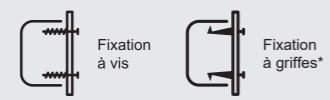

Montage

Câblage

Connexion sans outils

Déconnexion sans outils

En interrupteur, commande d'1 seul endroit

En va-et-vient, commande de 2 endroits différents

N (neutre) = bleu
L (phase) = tout sauf bleu et vert/jaune
⊕ (terre) = vert/jaune

10 AX- 250 V~
2500 W max.

13 mm
Fil rigide section : 1,5 mm²

Cet appareil se recycle

LEGRAND
Pro & Consumer Service
BP 30076 - 57002 LINGES CEDEX FRANCE
www.legrand.com
Design and Quality by LEGRAND (France)

NL2212BK
3 414973 062472

Made in Hungary

Les produits s'installent dans toutes les boîtes d'encastrement.

Neuf et Rénovation

Les bornes automatiques facilitent la connexion et la déconnexion des fils permettant un gain de temps.

Facilité de câblage

Une nouvelle plaque plus recouverte assure une finition parfaite sur tous les murs.

Tout-en-un

Découvrez toute la gamme sur legrand.com

- en multipostes

- en blanc et en noir

Le saviez-vous ?
Neptune existe

L'INCONTOURNABLE

NEUF ET RÉNOVATION

FACILITÉ DE CÂBLAGE

TOUT-EN-UN

x10

NEPTUNE

LOT DE 10 INTERRUPTEURS
OU VA-ET-VIENT
Noir
Avec plaque et griffes de fixation

NEPTUNE

LOT DE 10 INTERRUPTEURS
OU VA-ET-VIENT
Noir
Avec plaque et griffes de fixation

x10