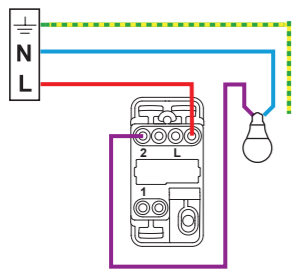

Connexion sans outils

Déconnexion sans outils

En interrupteur, commande d'1 seul endroit