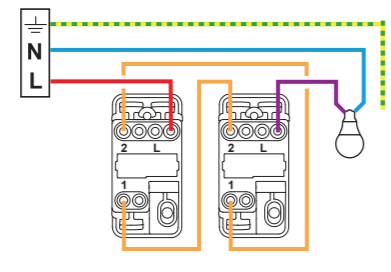

En va-et-vient, commande de 2 endroits différents