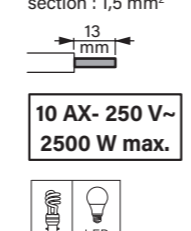

Fil rigide section : 1,5 mm²

10 AX- 250 V~
2500 W max.