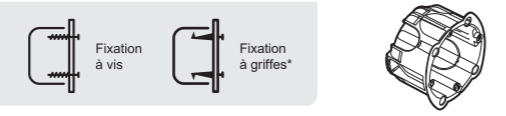

Montage

Câblage

Bornes auto

— N (neutre) = bleu
— L (phase) = tout sauf bleu et vert/jaune
— (terre) = vert/jaune

En interrupteur, commande d'1 seul endroit

En va-et-vient, commande de 2 endroits différents

Fil rigide section : 1,5 mm²

10 AX- 250 V~
2500 W max.

Neuf et Rénovation

Les produits s'installent dans toutes les boîtes d'encastrement.

Facilité de câblage

Les bornes automatiques facilitent la connexion et déconnexion des fils permettant un gain de temps.

Tout-en-un

Une nouvelle plaque plus recouvrante assure une finition parfaite sur tous les murs.

Découvrez toute la gamme sur legrand.com

Made in Hungary

LDH4507AA © Legrand 2019

LEGRAND
Pro & Consumer Service
BP 30076 - 87002 LIMOGES CEDEX FRANCE
www.legrand.com
Design and Quality by LEGRAND (France)

legrand®

NEPTUNE

**LOT DE 6 INTERRUPTEURS
OU VA-ET-VIENT**
Noir
Avec plaque et griffes de fixation

L'INCONTOURNABLE

NEUF ET RÉNOVATION

FACILITÉ DE CÂBLAGE

TOUT-EN-UN

x6