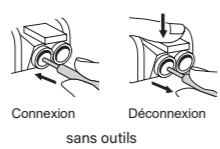

Câblage

Bornes auto

— N (neutre) = bleu
— L (phase) = tout sauf bleu et vert/jaune
— (terre) = vert/jaune

En interrupteur, commande d'1 seul endroit