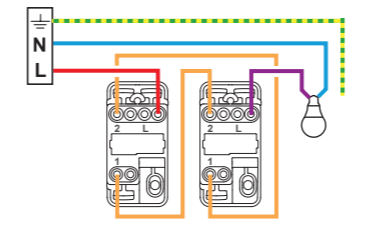

Câblage

Bornes auto

— N (neutre) = bleu
— L (phase) = tout sauf bleu et vert/jaune
— (terre) = vert/jaune

En interrupteur, commande d'1 seul endroit

En va-et-vient, commande de 2 endroits différents