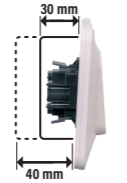

Neuf et Rénovation

Les produits s'installent dans toutes les boîtes d'encastrement.