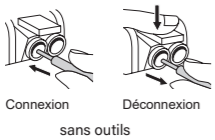

Montage

* En rénovation : pour fixation du mécanisme dans une boîte sans vis.

Câblage

Connexion
Déconnexion
sans outils

Bornes auto

En interrupteur,
commande d'1 seul endroit

En va-et-vient,
commande de 2 endroits différents

10 AX- 250 V~
2500 W max.

100 W max.

N (neutre) = bleu
L (phase) = tout sauf
bleu et vert/jaune
⊕ (terre) = vert/jaune

Fil rigide
section : 1,5 mm²

Emballage
Carton
PAP Recyclable

2 ANS
Garantie
Légale

LA07469AA © Legrand 2019

NL2210WH
Made in Egypt

Les produits s'installent dans
toutes les boîtes d'encastrament.

Neuf et Rénovation

Les bornes automatiques facilitent
la connexion et déconnexion des fils
permettant un gain de temps.

Facilité de câblage

Une nouvelle plaque plus recourbante
assure une finition parfaite sur tous les murs.

Tout-en-un

legrand

legrand

L'INCONTOURNABLE

NEUF ET RÉNOVATION

FACILITÉ DE CÂBLAGE

TOUT-EN-UN

NEPTUNE

LOT DE 5 INTERRUPTEURS
OU VA-ET-VIENT
Blanc
Avec plaque et griffes de fixation

x5

Découvrez toute
la gamme sur legrand.com

- en multipistes

- en blanc et en noir

Le saviez-vous ?
Neptune existe

legrand

legrand

NEPTUNE

LOT DE 5 INTERRUPTEURS
OU VA-ET-VIENT
Blanc
Avec plaque et griffes de fixation

x5