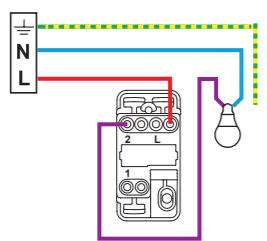

Connexion
Déconnexion
sans outils

Bornes auto

En interrupteur,
commande d'1 seul endroit