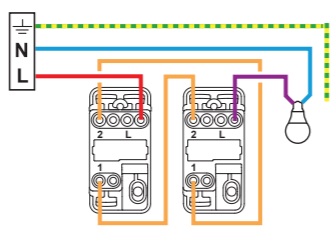

En va-et-vient,
commande de 2 endroits différents