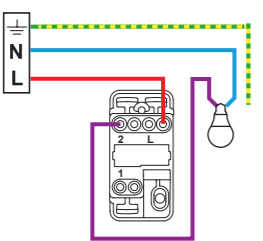

Connexion
Déconnexion
sans outils

En interrupteur,
commande d'1 seul endroit