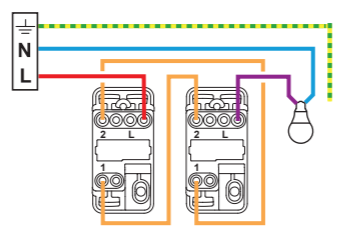

En va-et-vient,
commande de 2 endroits différents