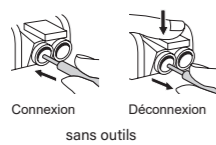

Montage

* En rénovation : pour fixation du mécanisme dans une boîte sans vis.

Câblage

Connexion
Déconnexion
sans outils

En interrupteur,
commande d'1 seul endroit

En va-et-vient,
commande de 2 endroits différents

10 AX- 250 V~
2500 W max.

100 W max.

N (neutre) = bleu
L (phase) = tout sauf
bleu et vert/jaune
⊕ (terre) = vert/jaune

Fil rigide
section : 1,5 mm²

Emballage
Carton
PAP Recyclable

NL2210BK

Made in Hungary

Les produits s'installent dans
toutes les boîtes d'encastrement.

Neuf et Rénovation

Les bornes automatiques facilitent
la connexion et déconnexion des fils
permettant un gain de temps.

Facilité de câblage

Une nouvelle plaque plus recourbante
assure une finition parfaite sur tous les murs.

Tout-en-un

legrand

legrand

L'INCONTOURNABLE

NEUF ET RÉNOVATION

FACILITÉ DE CÂBLAGE

TOUT-EN-UN

NEPTUNE

LOT DE 5 INTERRUPTEURS
OU VA-ET-VIENT
Noir
Avec plaque et griffes de fixation

x5

Découvrez toute
la gamme sur legrand.com

- en multipistes

- en blanc et en noir

Le saviez-vous ?
Neptune existe

legrand

legrand

NEPTUNE

LOT DE 5 INTERRUPTEURS
OU VA-ET-VIENT
Noir
Avec plaque et griffes de fixation

x5