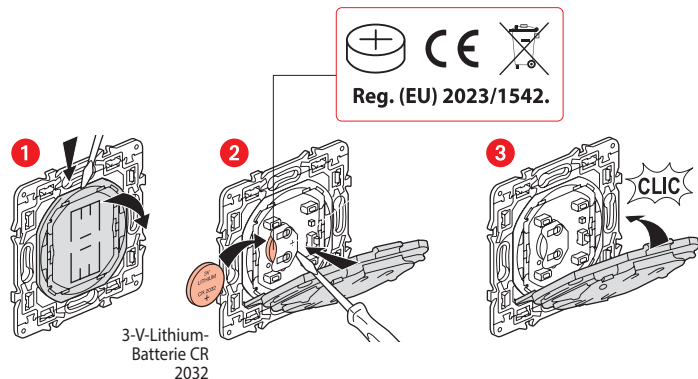

Batteriewechsel

VEREINFACHTE EU-KONFORMITÄTSERKLÄRUNG

Der Unterzeichner,

Legrand

erklärt, dass das in dieser Anleitung genannte funkgesteuerte Elektrogerät der Richtlinie 2014/53/EU entspricht.

Den vollständigen Wortlaut der EU-Konformitätserklärung finden Sie auf folgender Website:

www.legrandoc.com