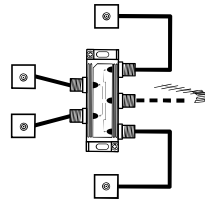

**legrand®**

**PRISE TELEVISION  
Blanc**

Avec plaque et griffes de fixation

**NEPTUNE**

Design and Quality by LEGRAND (France)  
NA 4112 WH  
Made in France

Garantie  
légale  
**2 ANS**

Pour neuf et  
rénovation.  
Compatible avec  
une boîte  
d'encastrément de  
profondeur 30 mm,  
40 mm conseillée

Support  
fixation à vis  
ou à griffes

**Montage**

Utiliser du câble coaxial Ø 5,5 à 7 mm - 75Ω

- Pour fiche TV 9,52 mm
- Compatible qualité UHD (4K)
- Blindage Class A (4G protégé)
- Atténuation < 1 dB