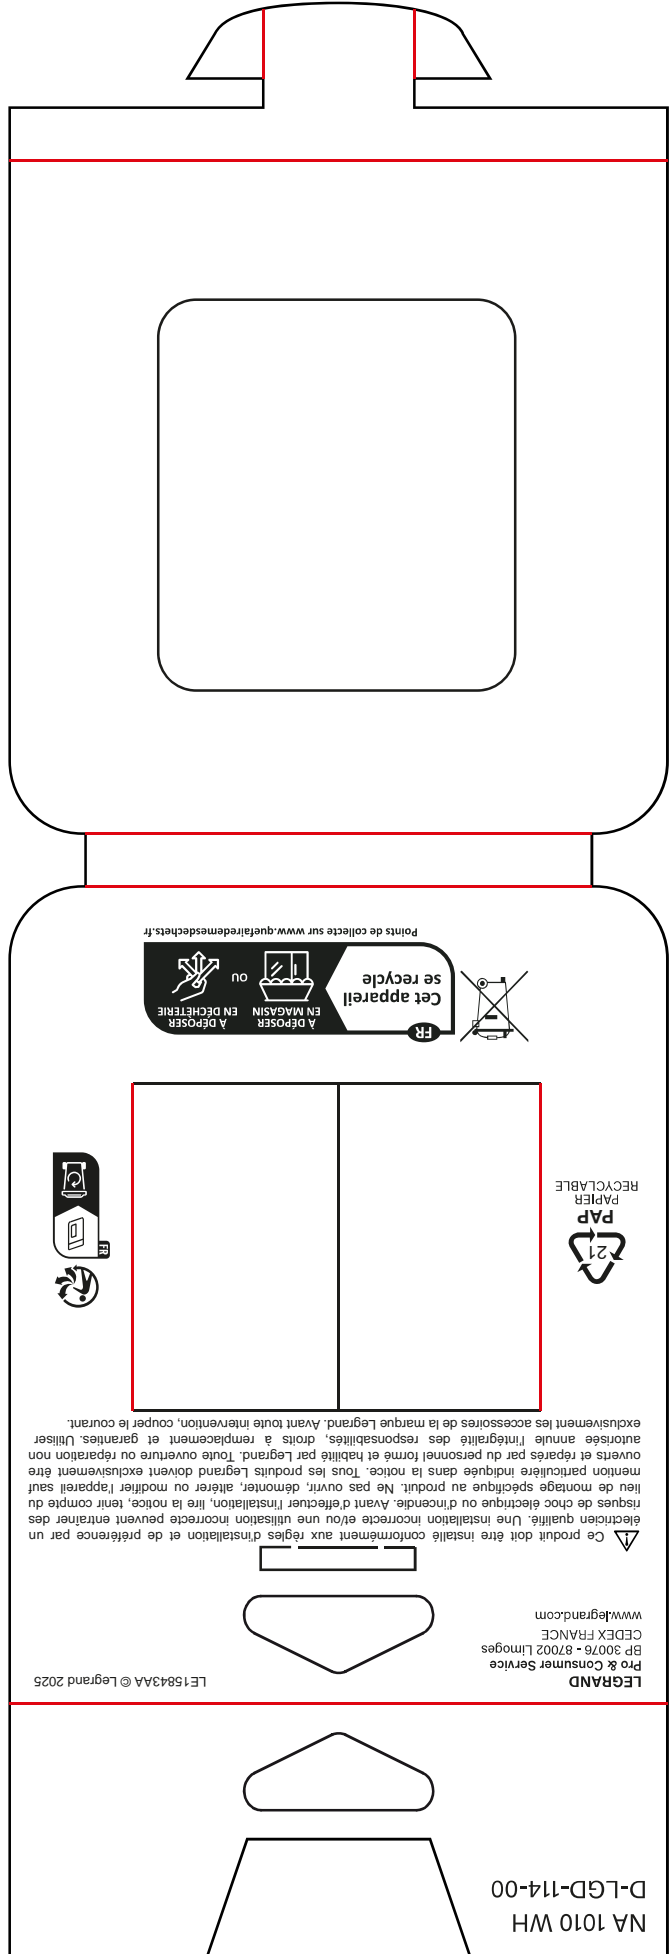

NA 1010 WH
D-LGD-114-00

LE15843AA © Legrand 2025

LEGRAND
Pro & Consumer Service
BP 30076 - 87002 Limoges
CEDEX FRANCE
www.legrand.com