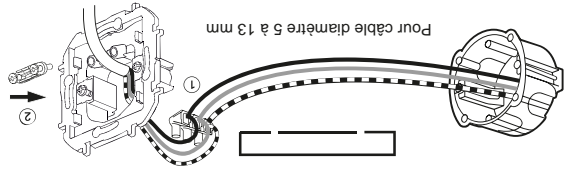

legrand®

SORTIE DE CÂBLE - Blanc
Avec plaque et griffes de fixation

NEPTUNE

3 414973 063394
NA 1010 WH
Design and Quality by LEGRAND (France)
Made in Egypt

2 ANS
Garantie
legale

Pour neuf et
rénovation.
Compatible avec une
boîte d'encastrament
de profondeur 30 mm.
40 mm conseillée

Support
fixation à vis
ou à griffes

Montage

Pour câble diamètre 5 à 13 mm

Cablage

NA 1010 WH
D-LGD-114-00

LE15843AA © Legrand 2025

LEGRAND
Pro & Consumer Service
BP 30076 - 87002 Limoges
CEDEX FRANCE
www.legrand.com