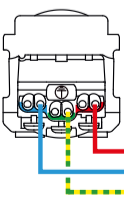

legrand®

**PRISE DE COURANT AVEC
TERRE + PRISE TELEVISION
HORIZONTALE - Noir**

Avec plaque et griffes de fixation

NEPTUNE

2
ANS
Garantie
légale

Compatible avec une
boîte d'encastement
de profondeur 30 mm.
40 mm conseillée

Support
fixation à vis
ou à griffes

Montage

Installation de la prise télévision au verso.

Bornes auto
Connexion
démontable
sans outils

- Pour fiche TV 9,52 mm
- Compatible qualité UHD (4K)
- Blindage Class A (4G protégé)
- Atténuation < 1 dB
- Utiliser du câble coaxial Ø 5,5 à
7 mm - 75 Ω

16 A - 250 V ~
4000 W max.

Cablage

Prise TV