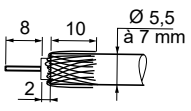

16 A - 250 V ~  
4000 W max.

N (neutre) = bleu  
L (phase) = tout sauf bleu et vert/jaune  
⊕ (terre) = vert/jaune

**Cablage**

Prise TV

**Installation**

LE15666AA @ Legrand 2025  
**LEGRAND**  
 Pro & Consumer Service  
 BP 30076 - 87002 Limoges CEDEX FRANCE  
 www.legrand.com