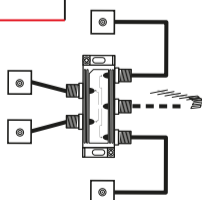

legrand®

**PRISE DE COURANT AVEC
TERRE + PRISE TELEVISION
HORIZONTALE - Noir**

Avec plaque et griffes de fixation

NEPTUNE

2
ANS
Garantie
légale

Compatible avec une
boîte d'encastement
de profondeur 30 mm.
40 mm conseillée

Support
fixation à vis
ou à griffes

Montage

Installation de la prise télévision au verso.

Bornes auto
Connexion
démontable
sans outils

- Pour fiche TV 9,52 mm
- Compatible qualité UHD (4K)
- Blindage Class A (4G protégé)
- Atténuation < 1 dB
- Utiliser du câble coaxial Ø 5,5 à
7 mm - 75 Ω

16 A - 250 V ~
4000 W max.

Cablage

Prise TV