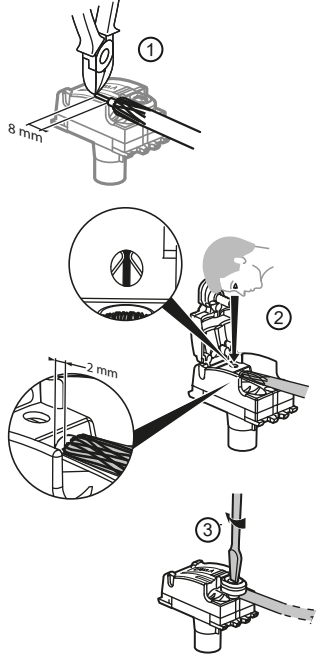

Support  
fixation à vis  
ou à griffes

**Montage**

Installation de la prise télévision au verso.

Bornes auto  
Connexion  
démontable  
sans outils

- Pour fiche TV 9,52 mm  
- Compatible qualité UHD (4K)  
- Blindage Class A (4G protégé)  
- Atténuation < 1 dB  
- Utiliser du câble coaxial Ø 5,5 à  
7 mm - 75 Ω

16 A - 250 V ~  
4000 W max.

N (neutre) = bleu  
L (phase) = tout sauf bleu et vert/jaune  
⊕ (terre) = vert/jaune

**Cablage**

Prise TV

**Installation**

LE15666AA @ Legrand 2025  
**LEGRAND**  
 Pro & Consumer Service  
 BP 30076 - 87002 Limoges CEDEX FRANCE  
 www.legrand.com