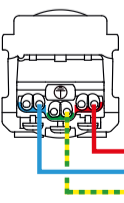

- Pour fiche TV 9,52 mm
- Compatible qualité UHD (4K)
- Blindage Class A (4G protégé)
- Atténuation < 1 dB
- Utiliser du câble coaxial Ø 5,5 à 7 mm - 75 Ω

16 A - 250 V ~
4000 W max.