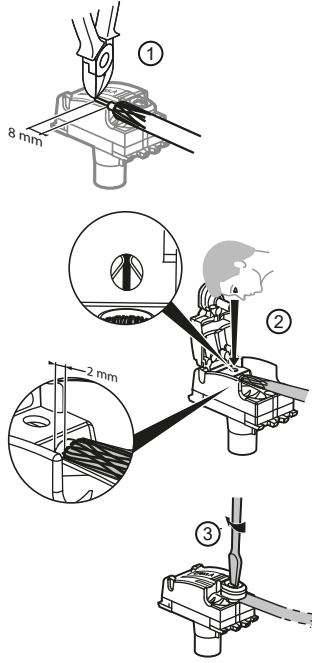

Installation