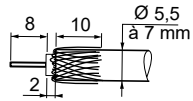

Installation