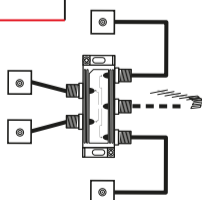

legrand®

**PRISE DE COURANT AVEC
TERRE + PRISE TELEVISION
HORIZONTALE - Blanc**

Avec plaque et griffes de fixation

NEPTUNE

2
ANS
Garantie
légale

Design and Quality by LEGRAND (France)
3 414973 063011
Made in Egypt
NB 7221 WH

Compatible avec une
boîte d'encastement
de profondeur 30 mm.
40 mm conseillée

Pour neut et
rénovation.

Support
fixation à vis
ou à griffes

Montage

Installation de la prise télévision au verso.

- Pour fiche TV 9,52 mm
- Compatible qualité UHD (4K)
- Blindage Class A (4G protégé)
- Atténuation < 1 dB
- Utiliser du câble coaxial Ø 5,5 à 7 mm - 75 Ω

16 A - 250 V ~
4000 W max.

Cablage

Prise