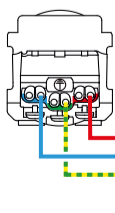

2 ANS
Garantie
légal

Pour neuf et
rénovation,
Compatible avec une
boîte d'encastrement
de profondeur 30 mm.
40 mm conseillée

Support
fixation à vis
ou à griffes

Montage

Conexion
déconnexion
sans outils

Schema de câblage prise RJ45 au verso.

Prise

N (neutre) = bleu
L (phase) = tout sauf bleu et vert/jaune
PE (terre) = vert/jaune

16 A - 250 V ~
4000 W max.

Câblage

LEGRAND
Pro & Consumer Service
BP 30076 - 87002 Limoges CEDEX FRANCE
www.legrand.com