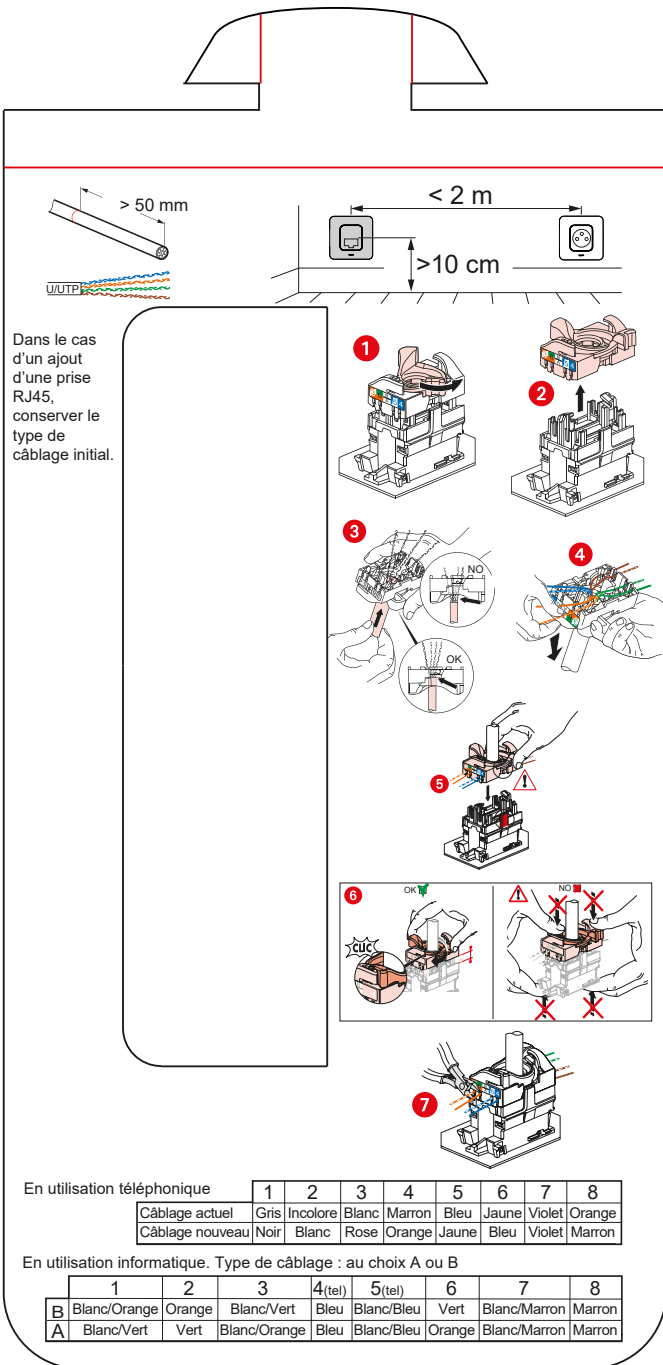

legrand®

**PRISE DE COURANT AVEC
TERRE + PRISE RJ45 CAT6 FTP
HORIZONTALE - Noir**

Avec plaque et griffes de fixation

NEPTUNE

Design and Quality by LEGRAND (France)
NB 7220 BK
Made in Hungary
062991 414973 3

2 ANS
Garantie
légal

Pour neuf et
rénovation,
Compatible avec une
boîte d'encastrement
de profondeur 30 mm.
40 mm conseillée

Support
fixation à vis
ou à griffes

Montage

Conexion
déconnexion
sans outils

Schema de câblage prise RJ45 au verso.

Prise

N (neutre) = bleu
L (phase) = tout sauf bleu et vert/jaune
PE (terre) = vert/jaune

16 A - 250 V ~
4000 W max.

Câblage

LEGRAND
Pro & Consumer Service
BP 30076 - 87002 Limoges CEDEX FRANCE
www.legrand.com