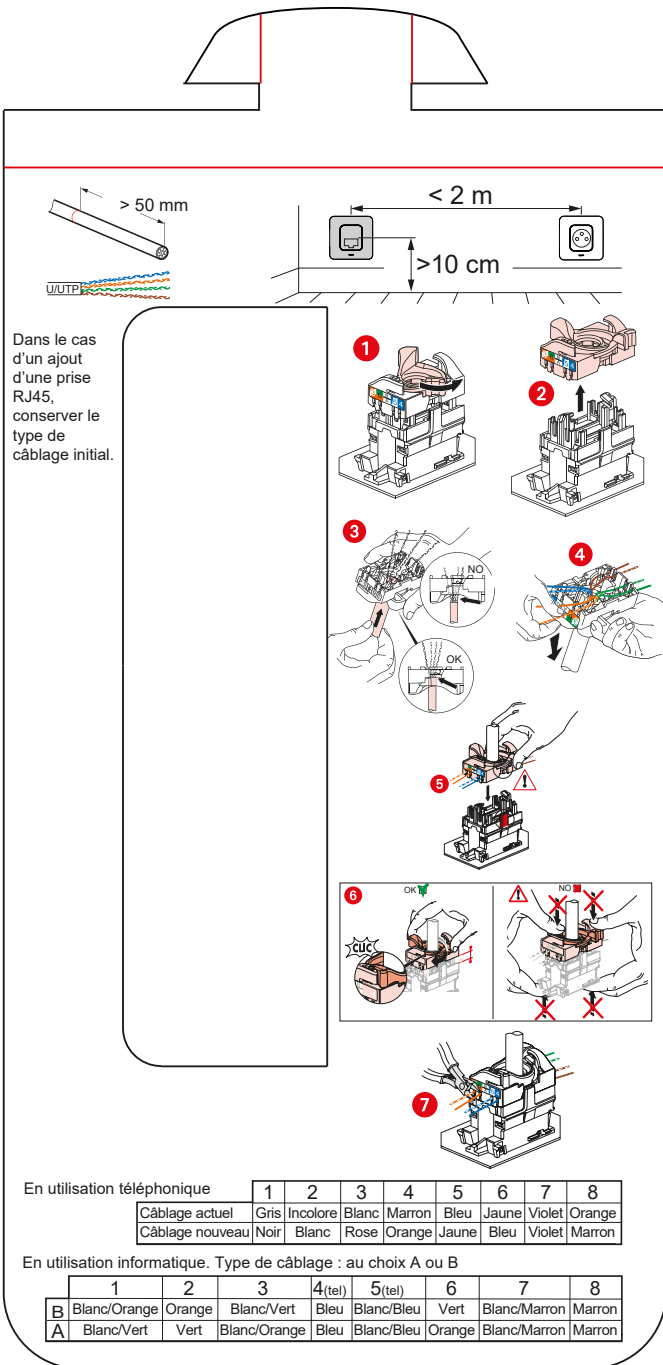

legrand®

**PRISE DE COURANT AVEC
TERRE + PRISE RJ45 CAT6 FTP
HORIZONTALE - Blanc**

Avec plaque et griffes de fixation

NEPTUNE

Design and Quality by LEGRAND (France)
3 414973 062977
NB 7220 WH
Made in France

2 ANS
Garantie
légal

Pour neuf et
rénovation,
Compatible avec une
boîte d'encastrement
de profondeur 30 mm.
40 mm conseillée

Support
fixation à vis
ou à griffes

Montage

Bornes auto
Connexion
déconnexion
sans outils

Schema de câblage prise RJ45 au verso.

Prise

16 A - 250 V ~
4000 W max.

N (neutre) = bleu
L (phase) = tout sauf bleu et vert/jaune
PE (terre) = vert/jaune

Câblage

LEGRAND
Pro & Consumer Service
BP 30076 - 87002 Limoges CEDEX FRANCE
www.legrand.com