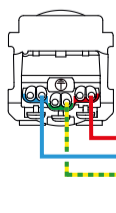

2 ANS
Garantie
légal

Pour neuf et
rénovation,
Compatible avec une
boîte d'encastrement
de profondeur 30 mm.
40 mm conseillée

Support
fixation à vis
ou à griffes

Montage

Bornes auto
Connexion
déconnexion
sans outils

Schema de câblage prise RJ45 au verso.

Prise

16 A - 250 V ~
4000 W max.

N (neutre) = bleu
L (phase) = tout sauf bleu et vert/jaune
PE (terre) = vert/jaune

Câblage

LEGRAND
Pro & Consumer Service
BP 30076 - 87002 Limoges CEDEX FRANCE
www.legrand.com