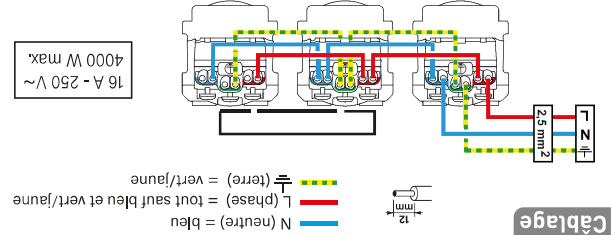

TRIPLE PRISE DE COURANT
AVEC TERRE HORIZONTALE
Noir
Avec plaque et griffes de fixation

NEPTUNE

2 ANS Garantie légale
Design and Quality by LEGRAND (France)
3 414973 061994
Modèle n° 3130 BK
CE

bornes auto
déconnexion
sans outils