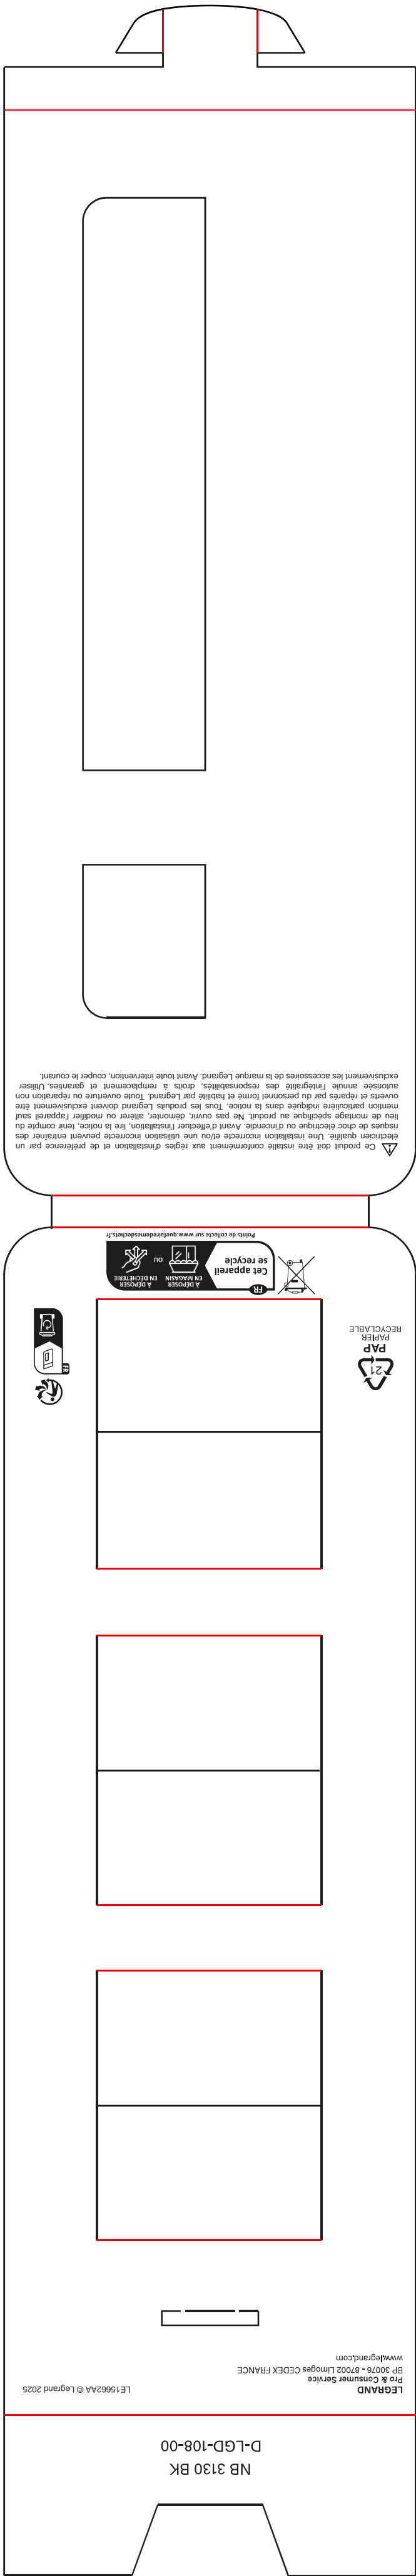

LEGRAND
Papier
RECYCLABLE

21

se recycle

Cet appareil
A RECYCLER
ou
se recycle

Points de collecte sur www.quefairemobilier.fr

LEGRAND
Papier
RECYCLABLE

21

se recycle

Cet appareil
A RECYCLER
ou
se recycle

Points de collecte sur www.quefairemobilier.fr

NB 3130 BK
D-LGD-108-00

LE19662AA © Legrand 2025