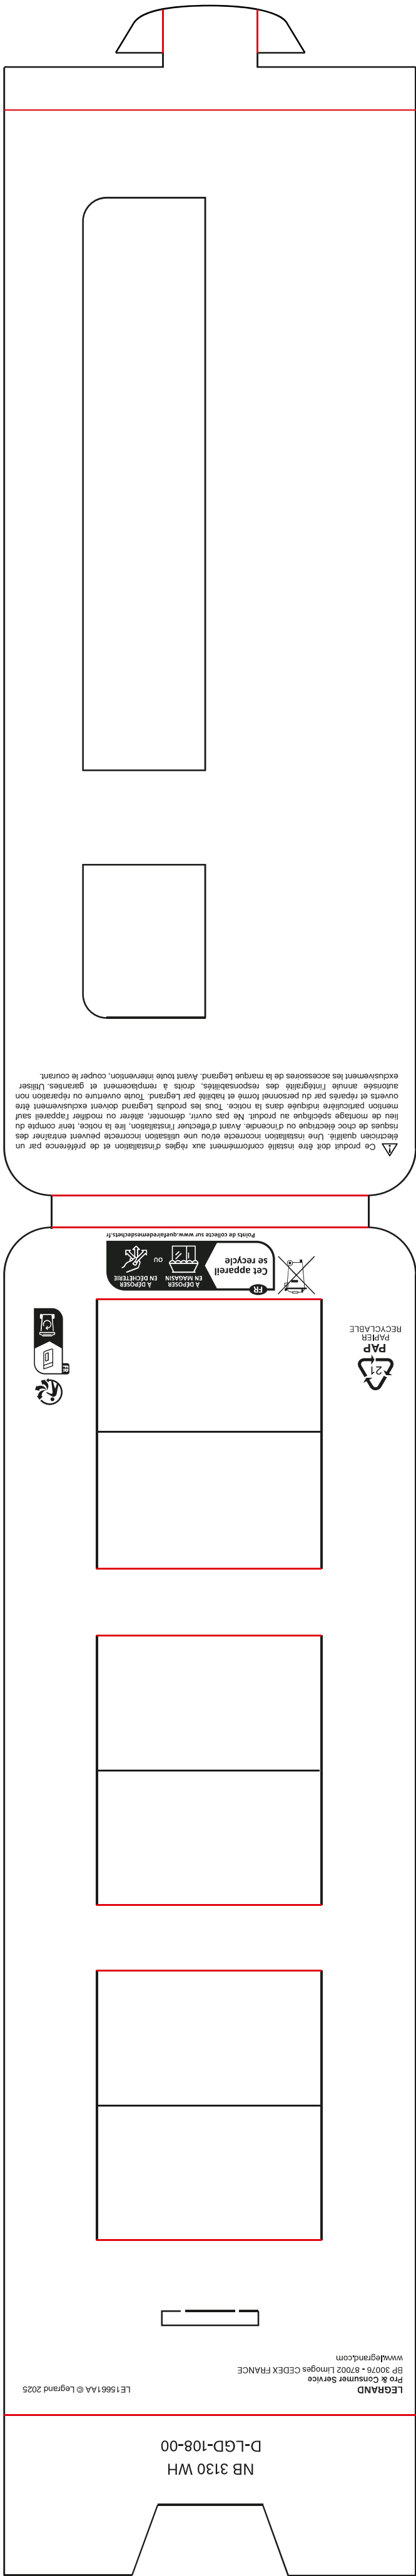

Points de collecte sur www.quefairemobilier.fr

PAP RECYCLABLE

LEGRAND
Pne & Conjoint Service
BP 30079 - 87002 Limoges CEDEX FRANCE
www.legrand.com
LE19661AA © Legrand 2025

NB 3130 WH
D-LGD-108-00