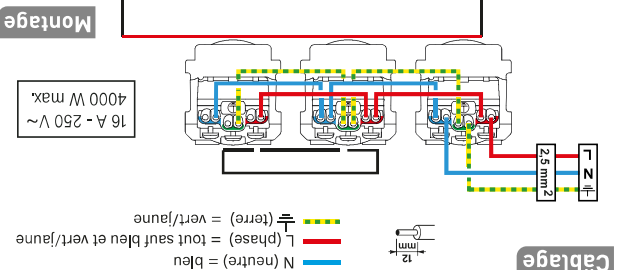

Support à vis ou à griffes  
Pour rail et railbus.  
Compatible avec une boîte d'encastrement de profondeur 30 mm. 40 mm conseillée.

bornes auto  
connexion  
sans outils

⚠ Ce produit doit être installé conformément aux règles d'installation et de préférence par un électricien qualifié. Une installation incorrecte et/ou une utilisation incorrecte peuvent entraîner des risques de choc électrique ou d'incendie. Avant d'effectuer l'installation, lire le mode, tenir compte du lieu de montage spécifique au produit. Ne pas ouvrir, démonter, séparer ou modifier l'appareil sans mention particulière indiquée dans le notice. Tous les produits Legrand doivent exclusivement être autorisés et agréés par le personnel formé et habilité par Legrand. Toute ouverture ou réparation non autorisée entraîne l'annulation des responsabilités, droits à remplacement et garanties. Lire le mode d'emploi et les notices des accessoires de la marque Legrand. Avant toute intervention, couper le courant.