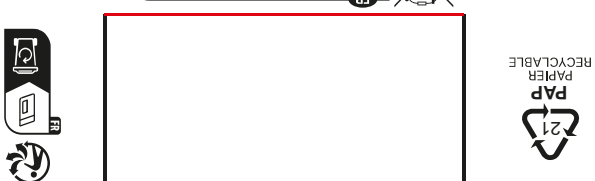

PAP RECYCLABLE

LEGRAND
Pne & Conjoint Service
BP 30079 - 87002 Limoges CEDEX FRANCE
www.legrand.com
LE19661AA © Legrand 2025

NB 3130 WH
D-LGD-108-00