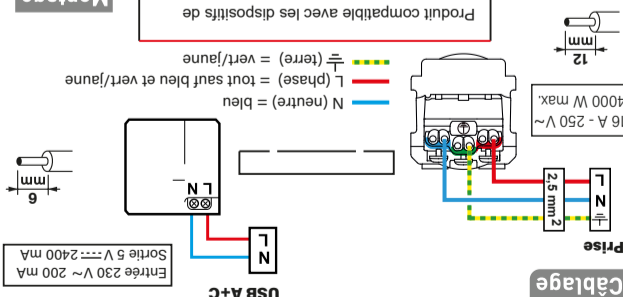

Temps de
charge
optimisé

Répartition
automatique

Peut recharger simultanément 2 terminaux électroniques :
smartphone, tablette, powerbank, ... (charge rapide).

Bornes auto
déconnexion
sans outils

Produit compatible avec les dispositifs de
protection en vigueur pour les prises de
courant.
Produit en câblage terminal, pas de
repiquage possible.

Compatible avec une
boîte d'encastrement
de profondeur 40 mm.

Support
fixation à vis
ou à griffes

Montage

Prise

16 A - 250 V ~
4000 W max.

2,5 mm²

USB A+C

Entrée 230 V ~ 200 mA
Sortie 5 V ~ 2400 mA