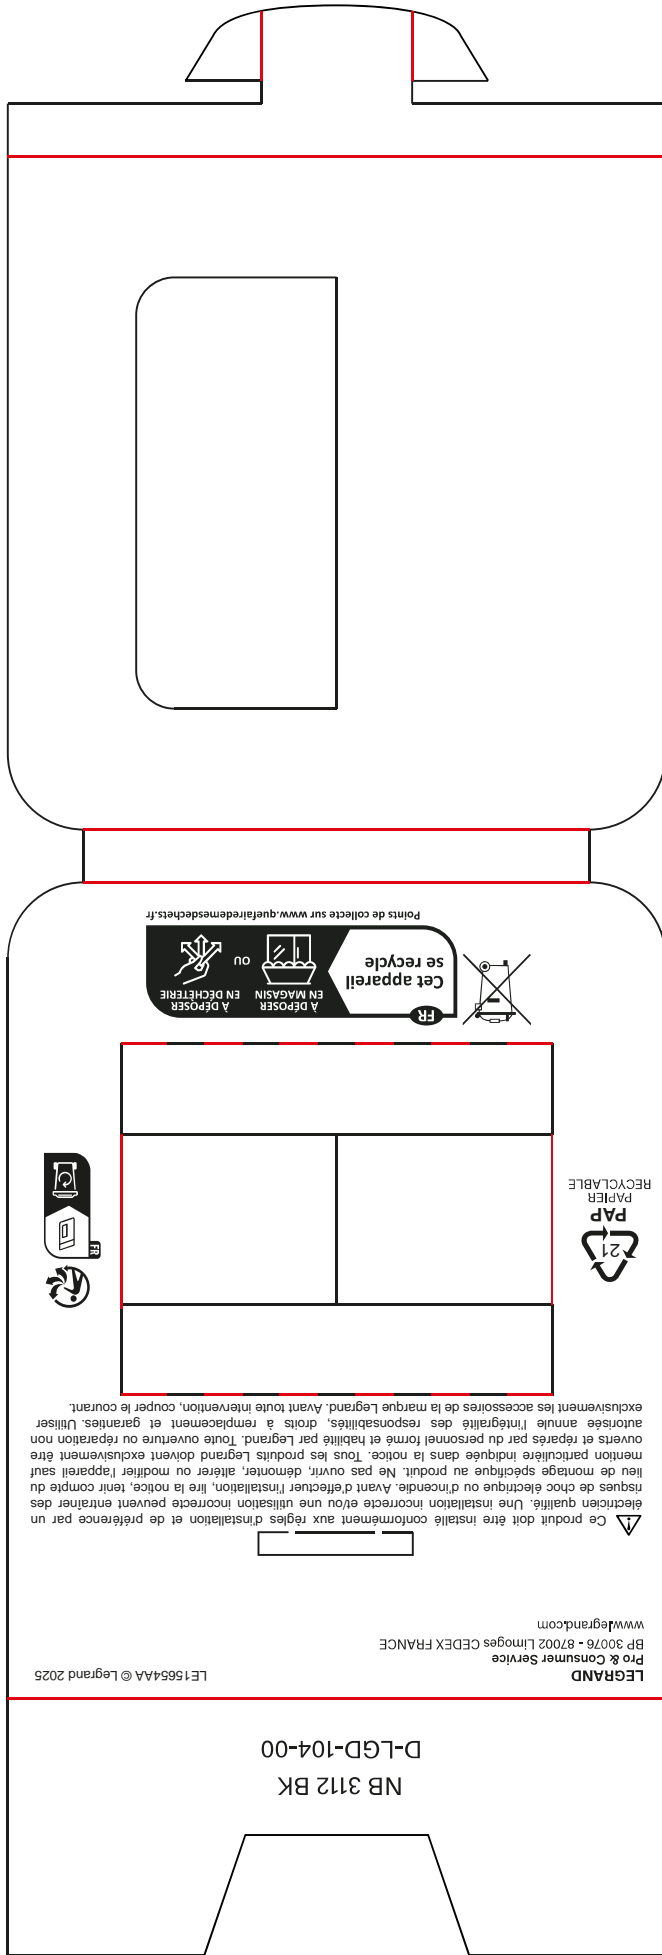

FR
A DÉPOSER
EN MAGASIN
OU
A DÉCHÈTERIE
se recycle
Points de collecte sur www.quefaireenmesdechets.fr

LEGRAND
Pro & Consumer Service
BP 30076 - 87002 Limoges CEDEX FRANCE
www.legrand.com
LE156544A © Legrand 2025

NB 3112 BK
D-LGD-104-00