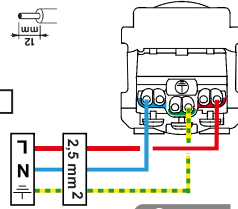

Pour neuf et
Support
fixation à vis
ou à griffes

Montage

2 ANS
Garantie
légal

Connexion
déconnexion
sans outils

N (neutre) = bleu
L (phase) = tout sauf bleu et vert/jaune
⏏ (terre) = vert/jaune

Cablage

16 A - 250 V~
4000 W max.