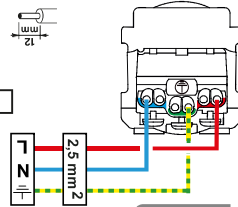

Cablage

16 A - 250 V ~
4000 W max.