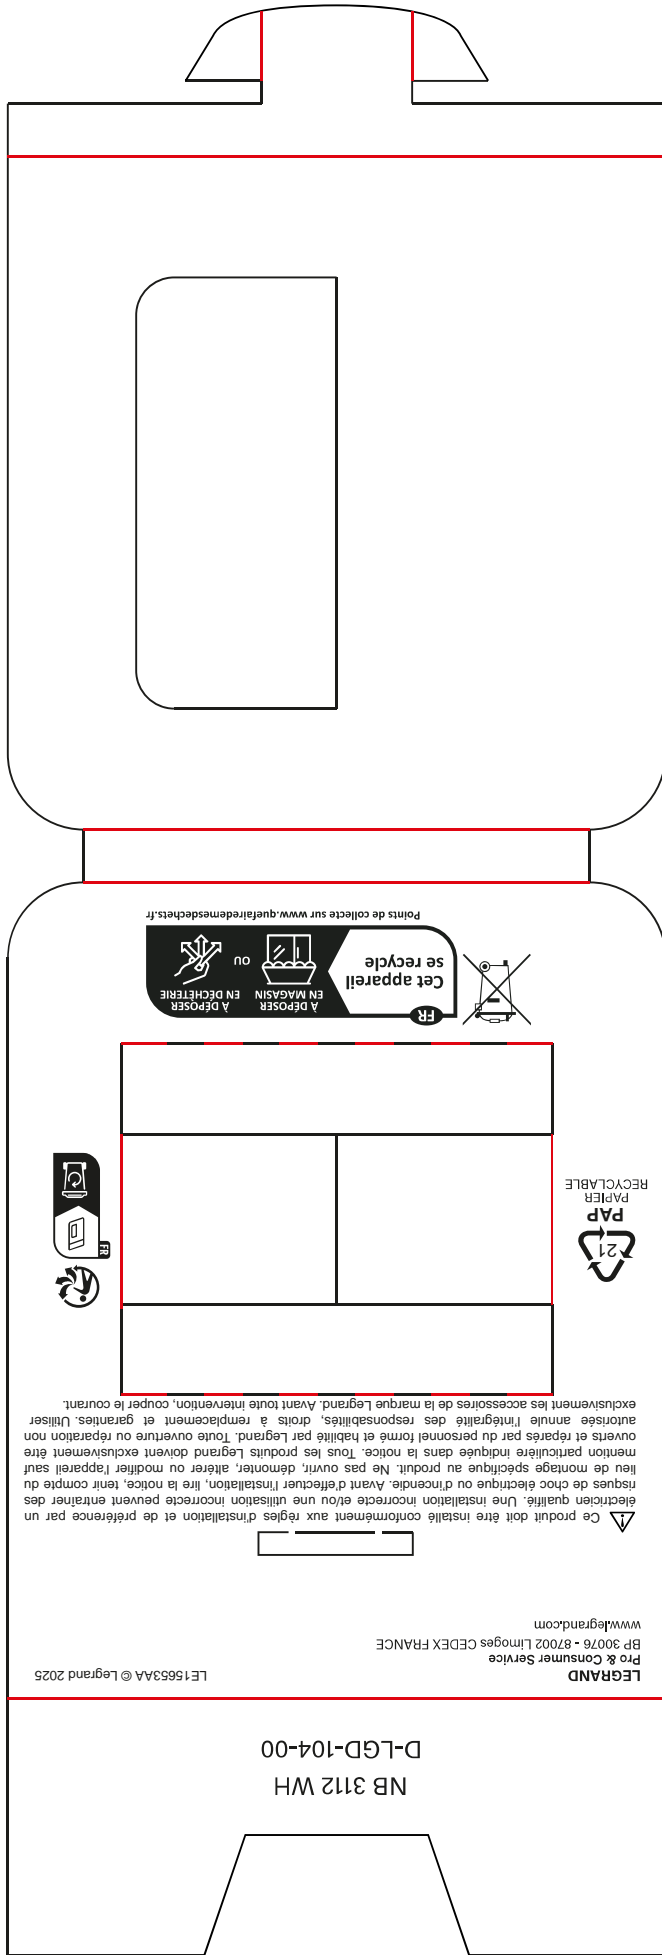

Points de collecte sur www.quefairedelemesdechets.fr

RECYCLABLE

LE15653AA © Legrand 2025

Pro & Consumer Service
BP 30076 - 87002 Limoges CEDEX FRANCE

www.legrand.com

D-LGD-104-00
NB 3112 WH