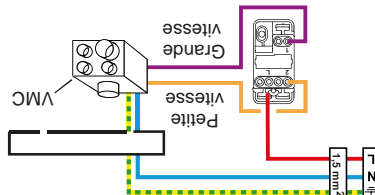

Support
fixation à vis
ou à griffes

Montage

Bornes auto
Connexion
déconnexion
sans outils

10 A - 250 V ~
2500 W max.

N (neutre) = bleu
L (phase) = tout sauf bleu et vert/jaune
PE (terre) = vert/jaune

Câblage