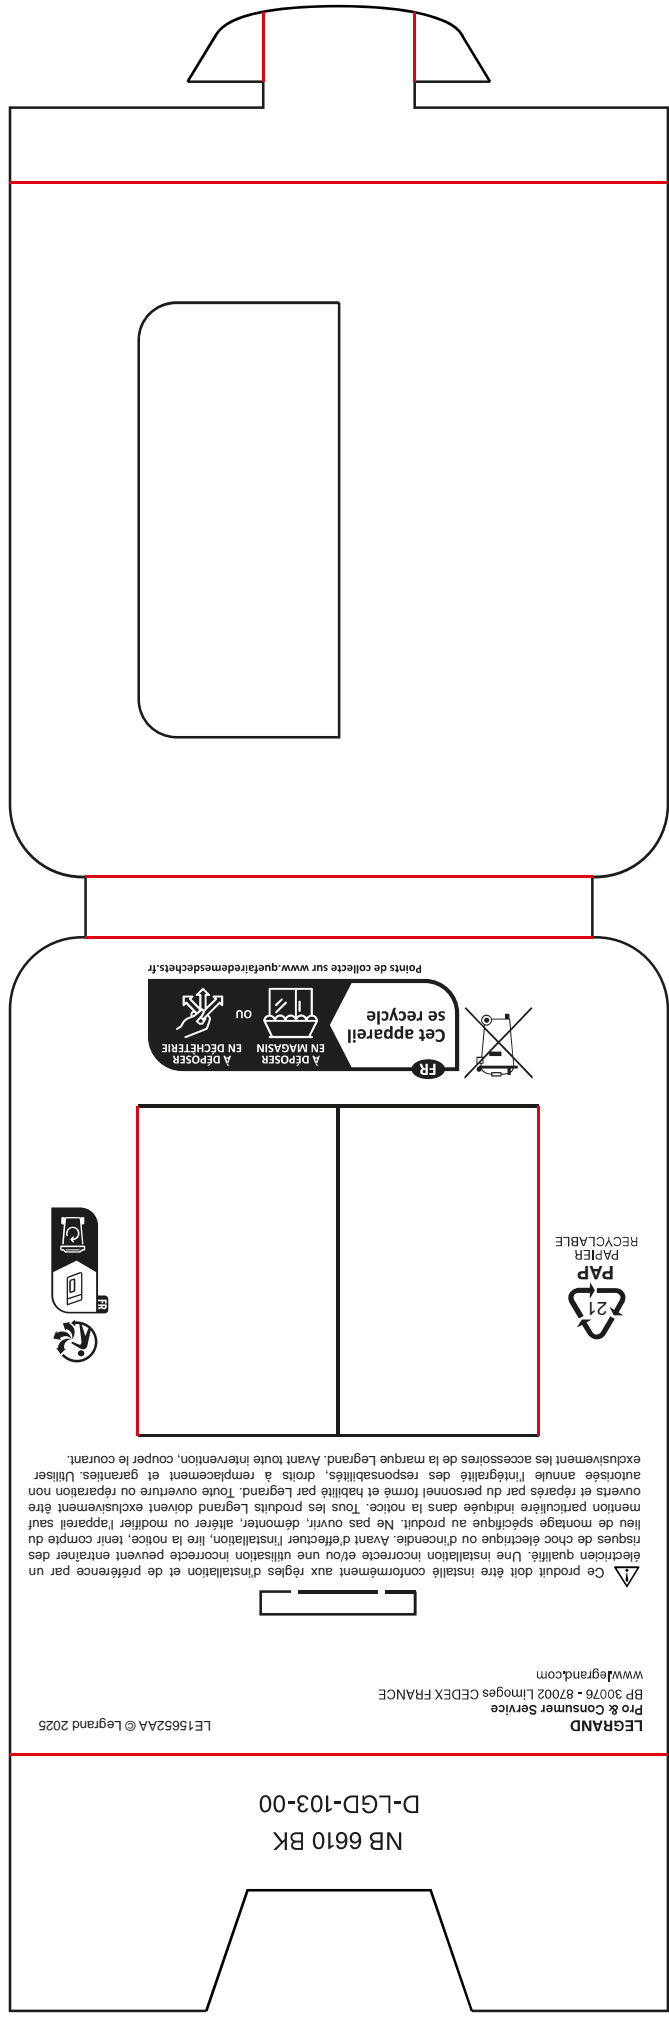

NB 6610 BK
D-LGD-103-00

LE15652AA © Legrand 2025