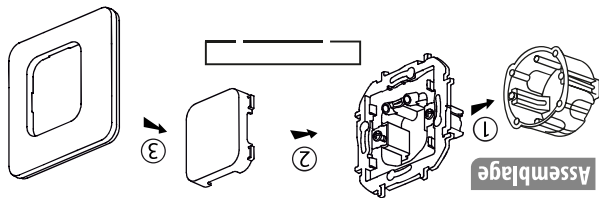

legrand®

OBTURATEUR - Noir
Avec plaque et griffes de fixation

NEPTUNE

2 ANS
Garantie
légal

Design and Quality by LEGRAND (France)

NB 1510 BK

Pour neuf et
rénovation.
Compatible avec une
boîte d'encastrement
de profondeur 30 mm,
40 mm conseillée.

Support
fixation à vis
ou à griffes

Montage

Assemblage