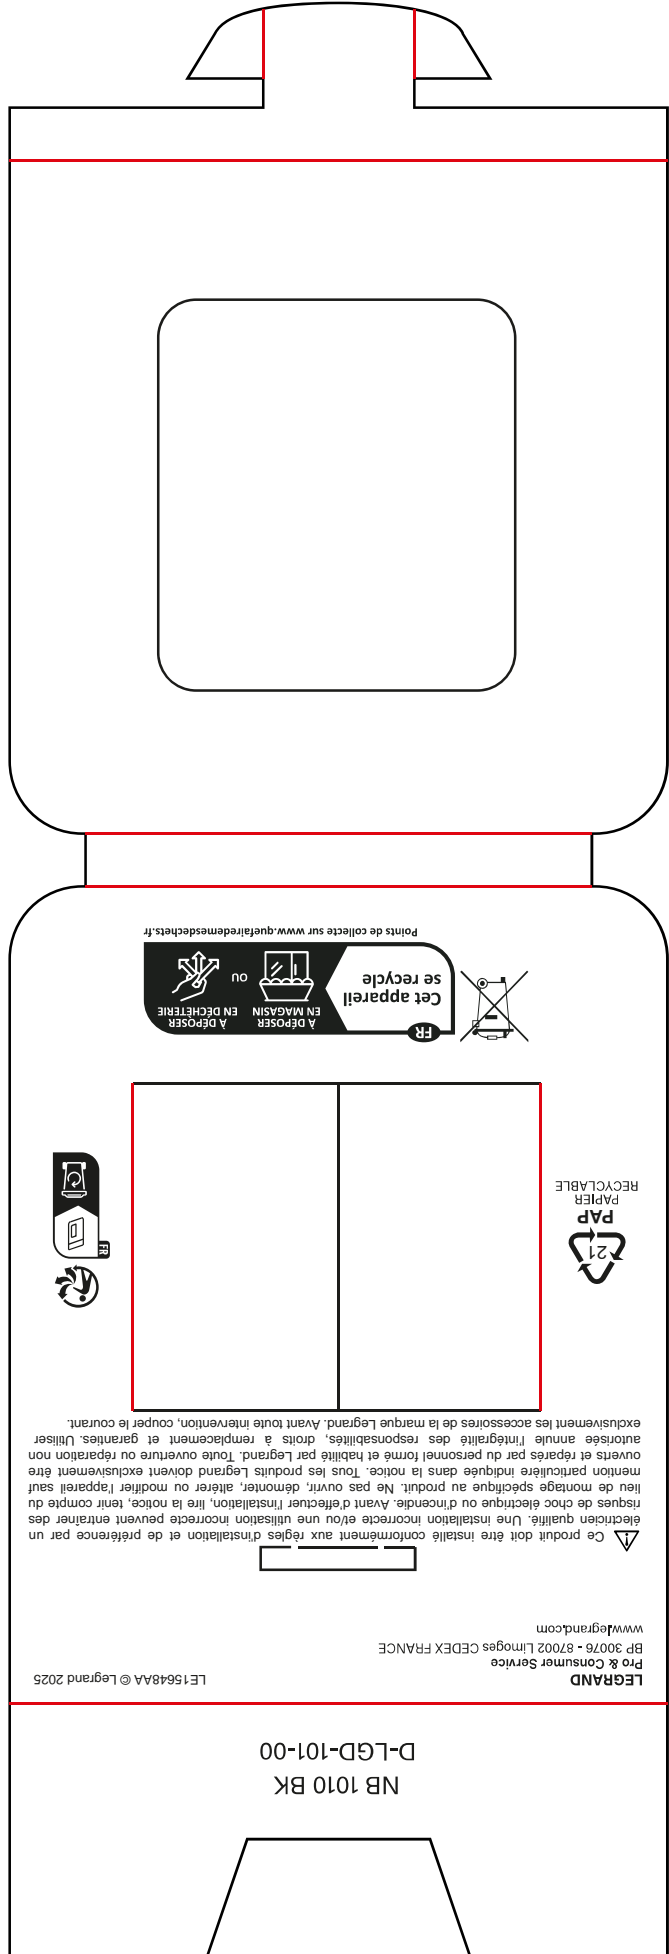

NB 1010 BK
D-LGD-101-00

LE15648AA © Legrand 2025

LEGRAND
Pro & Consumer Service
BP 30076 - 87002 Limoges CEDEX FRANCE
www.legrand.com