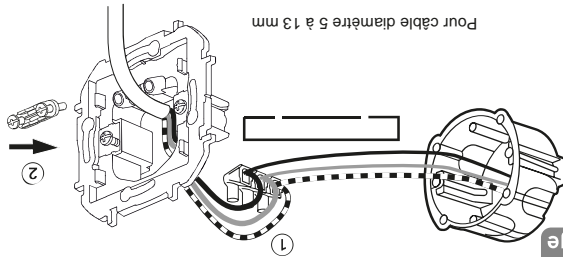

legrand®

SORTIE DE CÂBLE - Noir
Avec plaque et griffes de fixation

NEPTUNE

Design and Quality by LEGRAND (France)
NB 1010 BK
Made in Hungary

2 ANS
Garantie
legale

Pour neuf et
renovation.
Compatible avec une
boite d'encastrament
de profondeur 30 mm.
40 mm conseillée

Support
fixation à vis
ou à griffes

Montage

Pour câble diamètre 5 à 13 mm

Câblage

NB 1010 BK
D-LGD-101-00

LE15648AA © Legrand 2025

LEGRAND
Pro & Consumer Service
BP 30076 - 87002 Limoges CEDEX FRANCE
www.legrand.com