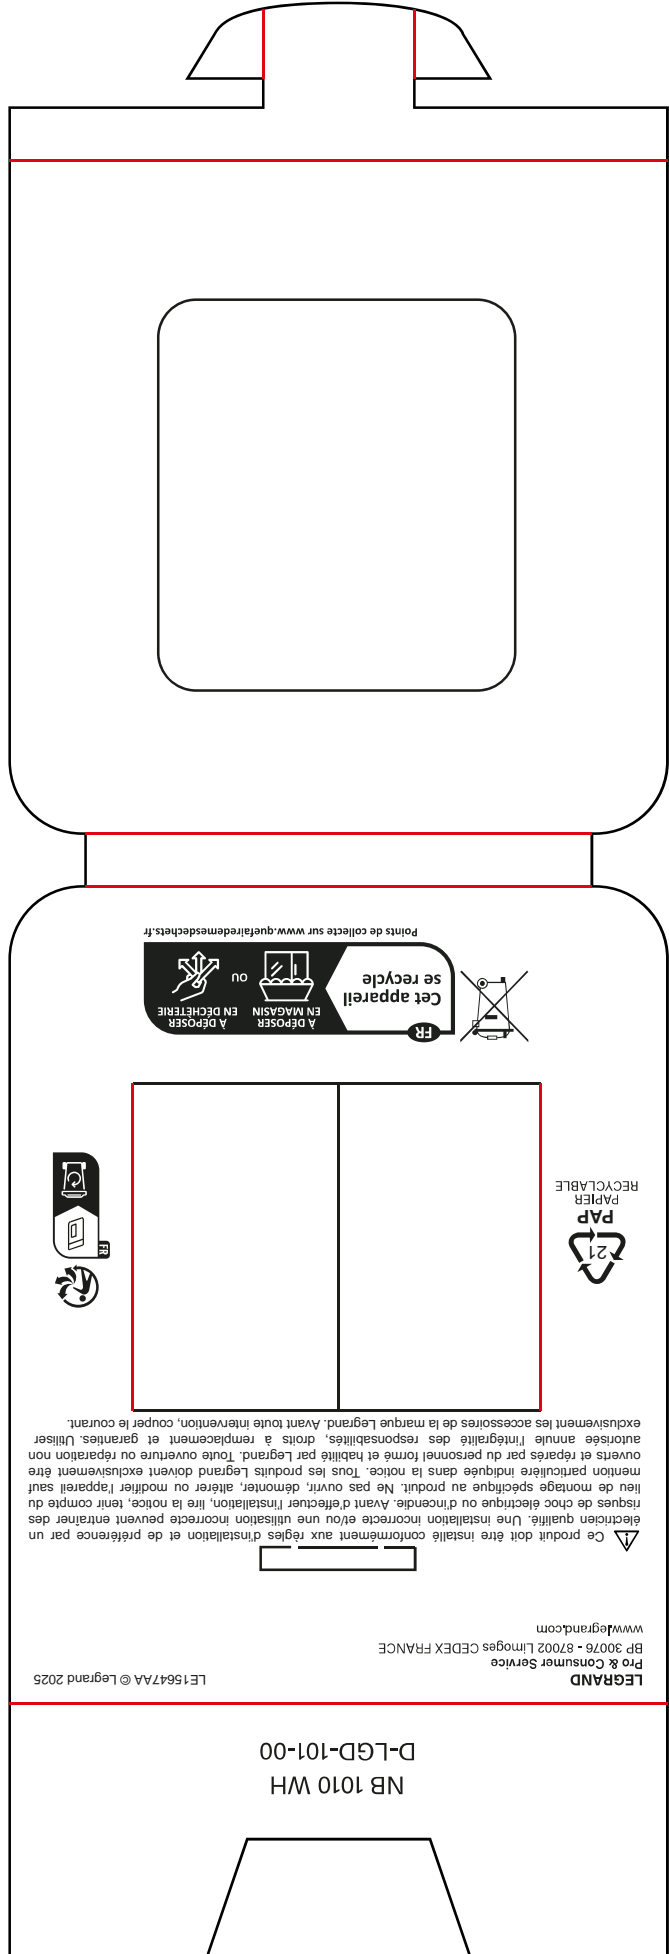

Points de collecte sur www.quefairedelemesdechets.fr

Cet appareil se recycle

FR

À DÉPOSER EN MAGASIN EN DÉCHÈTERIE ou

PAP 21
PAPIER RECYCLABLE

www.legrand.com
BP 30076 - 87002 Limoges CEDEX FRANCE
LEGRAND Pro & Consumer Service

LE15647AA © Legrand 2025

D-LGD-101-00
NB 1010 WH