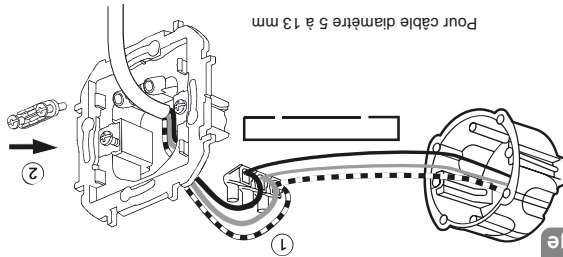

legrand®

SORTIE DE CÂBLE - Blanc
Avec plaque et griffes de fixation

NEPTUNE

Design and Quality by LEGRAND (France)
NB 1010 WH
3 414973 063417
Made in Egypt

2 ANS
Garantie
legale

Support
fixation à vis
ou à griffes

Pour neuf et
rénovation.
Compatible avec une
boîte d'encastrement
de profondeur 30 mm.
40 mm conseillée

Montage

Câblage

Points de collecte sur www.quefairedelemesdechets.fr

Cet appareil se recycle

FR

À DÉPOSER EN MAGASIN EN DÉCHÈTERIE ou