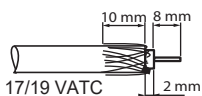

Câblage

Points de collecte sur www.quefairede mesdechets.fr

⚠ Ce produit doit être installé conformément aux règles d'installation et de préférence par un électricien qualifié. Une installation incorrecte et/ou une utilisation incorrecte peut entraîner des risques de choc électrique ou d'incendie. Avant d'effectuer l'installation, lire la notice, tenir compte du lieu de montage spécifique au produit. Ne pas ouvrir, démonter, altérer ou modifier l'appareil sauf mention particulière indiquée dans la notice. Tous les produits Legrand doivent exclusivement être ouverts et réparés par du personnel formé et habilité par Legrand. Toute ouverture ou réparation non autorisée annule l'intégralité des responsabilités, droits à remplacement et garanties. Utiliser exclusivement les accessoires de la marque Legrand. Avant toute intervention, couper le courant.

LEGRAND
Pro & Consumer Service
BP 30076 - 87002 Limoges CEDEX FRANCE
www.legrand.com
LE15646AA © Legrand 2025

NB 4111 BK
D-LGD-104-00