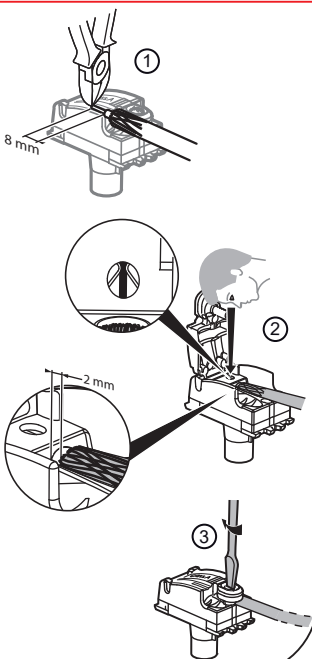

Support
fixation à vis
ou à griffes

Montage

Schéma de câblage au verso.

- Pour installation TNT - Radio et Satellite
- Compatible qualité UHD (4K)
- Blindage Class A (4G protégé)
- Atténuation < 1,5 dB

Installation

Câblage

Points de collecte sur www.quefairede mesdechets.fr

⚠ Ce produit doit être installé conformément aux règles d'installation et de préférence par un électricien qualifié. Une installation incorrecte et/ou une utilisation incorrecte peut entraîner des risques de choc électrique ou d'incendie. Avant d'effectuer l'installation, lire la notice, tenir compte du lieu de montage spécifique au produit. Ne pas ouvrir, démonter, altérer ou modifier l'appareil sauf mention particulière indiquée dans la notice. Tous les produits Legrand doivent exclusivement être ouverts et réparés par du personnel formé et habilité par Legrand. Toute ouverture ou réparation non autorisée annule l'intégralité des responsabilités, droits à remplacement et garanties. Utiliser exclusivement les accessoires de la marque Legrand. Avant toute intervention, couper le courant.