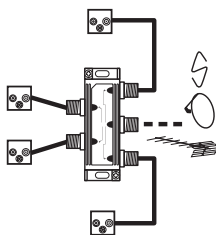

Support
fixation à vis
ou à griffes

Montage

Schéma de câblage au verso.

- Pour installation TNT - Radio et Satellite
- Compatible qualité UHD (4K)
- Blindage Class A (4G protégé)
- Atténuation < 1,5 dB

Installation

Câblage

Points de collecte sur www.quefairede mesdechets.fr

⚠ Ce produit doit être installé conformément aux règles d'installation et de préférence par un électricien qualifié. Une installation incorrecte et/ou une utilisation incorrecte peut entraîner des risques de choc électrique ou d'incendie. Avant d'effectuer l'installation, lire la notice, tenir compte du lieu de montage spécifique au produit. Ne pas ouvrir, démonter, altérer ou modifier l'appareil sauf mention particulière indiquée dans la notice. Tous les produits Legrand doivent exclusivement être ouverts et réparés par du personnel formé et habilité par Legrand. Toute ouverture ou réparation non autorisée annule l'intégralité des responsabilités, droits à remplacement et garanties. Utiliser exclusivement les accessoires de la marque Legrand. Avant toute intervention, couper le courant.