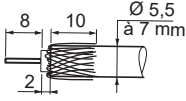

Câblage

Points de collecte sur www.quefairede mesdechets.fr