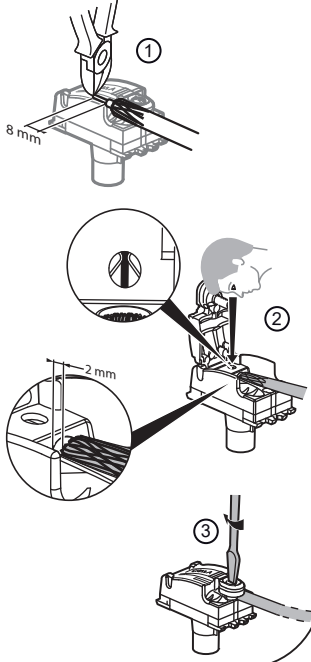

Support
fixation à vis
ou à griffes

Montage

Schéma de câblage au verso.

Utiliser du câble coaxial Ø 5,5 à 7 mm - 75 Ω

- Pour fiche "F" à visser
- Compatible qualité UHD (4K)
- Blindage Class A (4G protégé)
- Atténuation < 1 dB

Installation

Câblage

Points de collecte sur www.quefairede mesdechets.fr

⚠ Ce produit doit être installé conformément aux règles d'installation et de préférence par un électricien qualifié. Une installation incorrecte et/ou une utilisation incorrecte peuvent entraîner des risques de choc électrique ou d'incendie. Avant d'effectuer l'installation, lire la notice, tenir compte du lieu de montage spécifique au produit. Ne pas ouvrir, démonter, altérer ou modifier l'appareil sauf mention particulière indiquée dans la notice. Tous les produits Legrand doivent exclusivement être ouverts et réparés par du personnel formé et habilité par Legrand. Toute ouverture ou réparation non autorisée annule l'intégralité des responsabilités, droits à remplacement et garanties. Utiliser exclusivement les accessoires de la marque Legrand. Avant toute intervention, couper le courant.