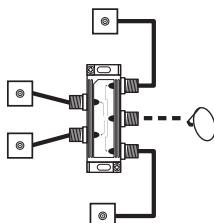

Support
fixation à vis
ou à griffes

Montage

Schéma de câblage au verso.

Utiliser du câble coaxial Ø 5,5 à 7 mm - 75 Ω

- Pour fiche "F" à visser
- Compatible qualité UHD (4K)
- Blindage Class A (4G protégé)
- Atténuation < 1 dB

Installation

Câblage

Points de collecte sur www.quefairede mesdechets.fr

⚠ Ce produit doit être installé conformément aux règles d'installation et de préférence par un électricien qualifié. Une installation incorrecte et/ou une utilisation incorrecte peuvent entraîner des risques de choc électrique ou d'incendie. Avant d'effectuer l'installation, lire la notice, tenir compte du lieu de montage spécifique au produit. Ne pas ouvrir, démonter, altérer ou modifier l'appareil sauf mention particulière indiquée dans la notice. Tous les produits Legrand doivent exclusivement être ouverts et réparés par du personnel formé et habilité par Legrand. Toute ouverture ou réparation non autorisée annule l'intégralité des responsabilités, droits à remplacement et garanties. Utiliser exclusivement les accessoires de la marque Legrand. Avant toute intervention, couper le courant.