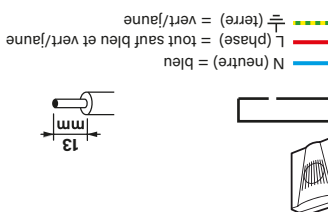

Made in Hungary

Pour neut et rénovation.
Compatible avec une boîte d'encastrement de profondeur 30 mm. 40 mm conseillée

Support
fixation à vis
ou à griffes

Montage

⚠ Ce poussoir ne doit pas être utilisé pour des installations électriques 230V ~ mais uniquement pour des installations de courant faible 8 à 48 V.