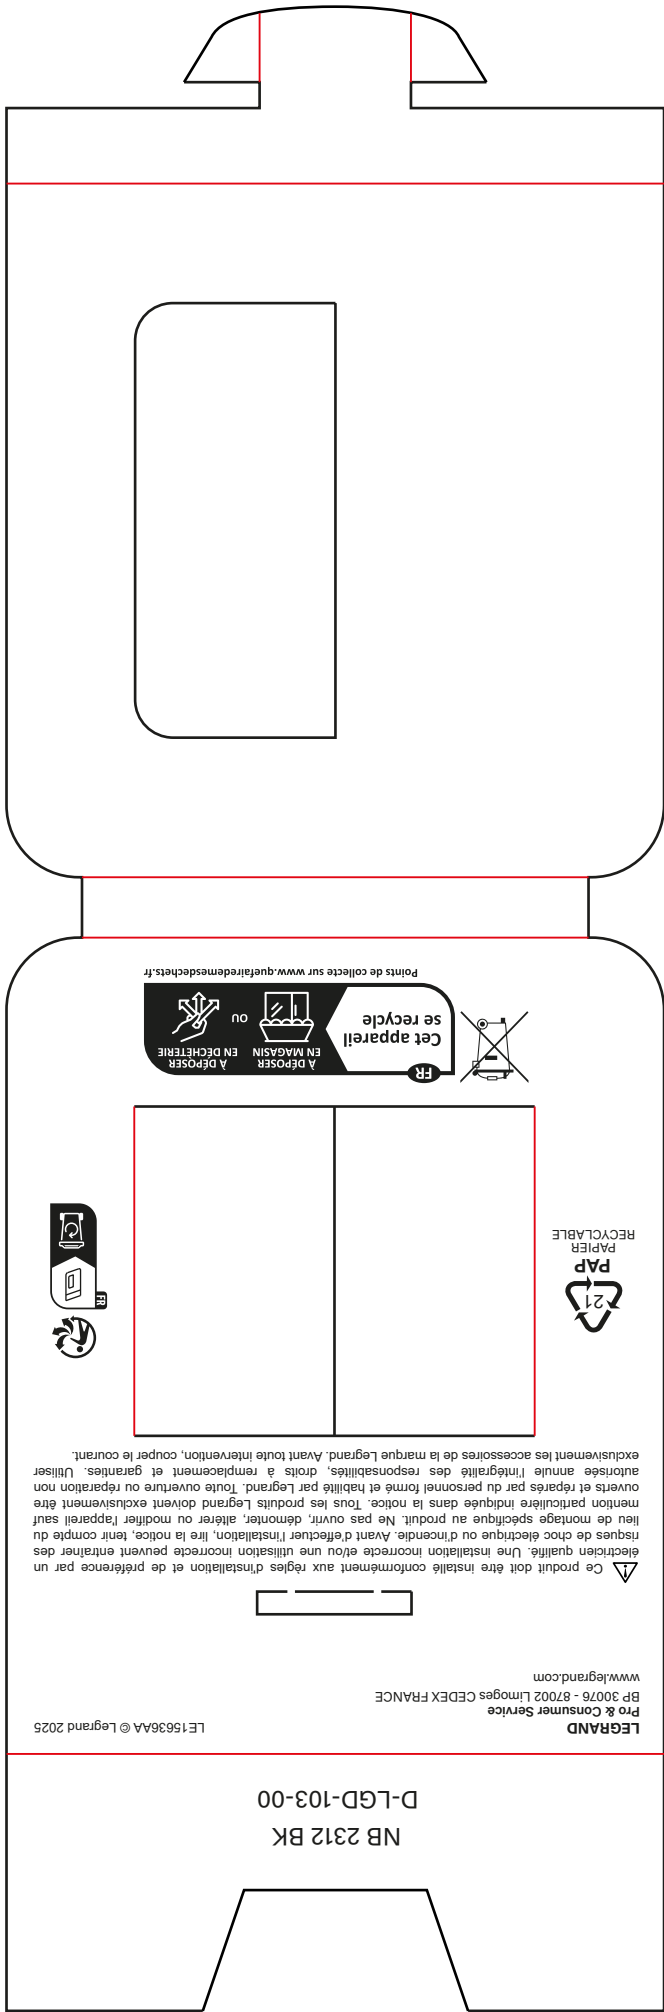

Points de collecte sur www.quefairede mesdechets.fr

Cet appareil se recycle

FR

A DÉPOSER EN DÉCHÈTÈRIE

A DÉPOSER EN MAGASIN

ou

LEGRAND
Pro & Consumer Service
BP 30076 - 87002 Limoges CEDEX FRANCE
www.legrand.com

LE15636AA © Legrand 2025

NB 2312 BK
D-LGD-103-00