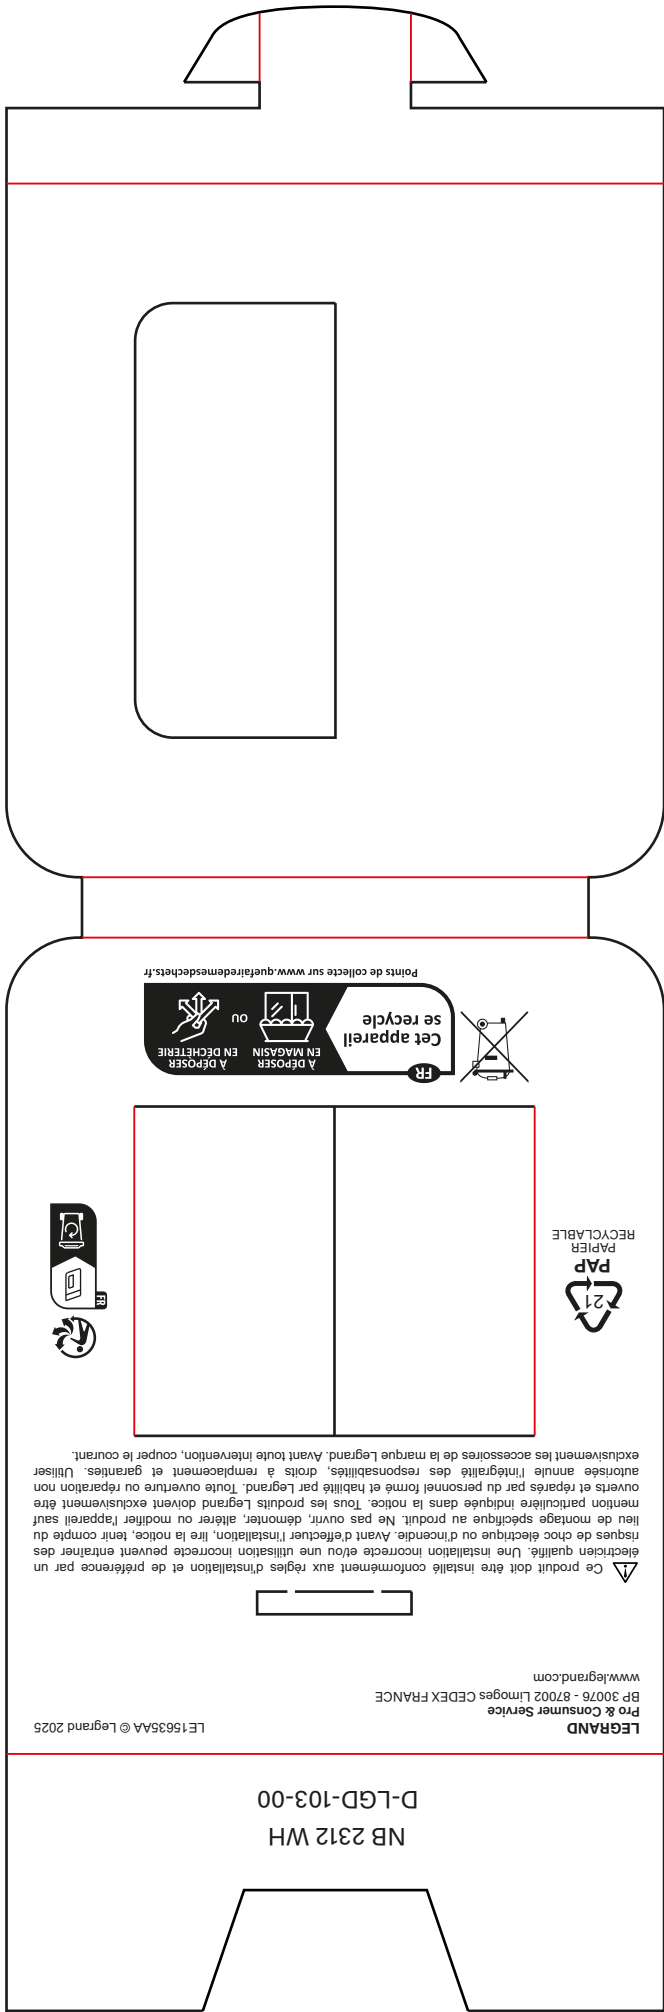

FR
Cet appareil se recycle
À DÉPOSER EN MAGASIN ou À DÉPOSER EN DÉCHÈTTERIE
Points de collecte sur www.quefairedelesdechets.fr

LEGRAND
Pro & Consumer Service
BP 30076 - 87002 Limoges CEDEX FRANCE
www.legrand.com
LE15635AA © Legrand 2025

NB 2312 WH
D-LGD-103-00