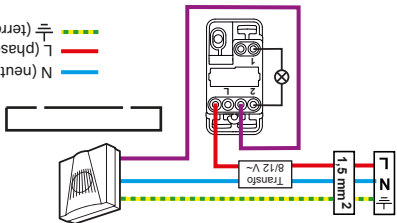

Pour neut et
Support
fixation à vis
ou à griffes

Montage

⚠ Ce poussoir ne doit pas être utilisé pour des installations électriques 230V ~ mais uniquement pour des installations de courant faible 8 à 48 V.

N (neutre) = bleu
L (phase) = tout sauf bleu et vert/jaune
⏚ (terre) = vert/jaune

Cablage

FR
Cet appareil se recycle
À DÉPOSER EN MAGASIN ou À DÉPOSER EN DÉCHÈTTERIE
Points de collecte sur www.quefairedelesdechets.fr