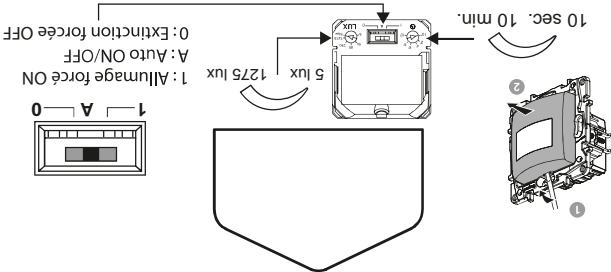

240 V ~	Max.	150 W	100 VA	100 VA	150 VA	150 VA	150 VA	2 VA	2 VA	2 VA
+5°C	1 x 2,5 mm²	LED	LED	LED	LED	LED	LED	LED	LED	LED
+35°C	2 x 1,5 mm²	LED	LED	LED	LED	LED	LED	LED	LED	LED

2 ANS
Garantie
légal

NB 2510 BK
Design and Quality by LEGRAND (France)
3 414973 062311
Made in France

Support
fixation à vis
ou à griffes

Montage