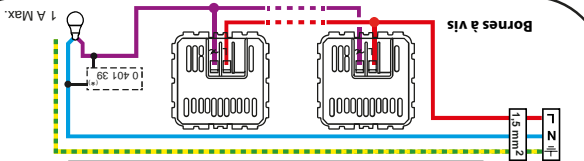

LEGRAND
Pro & Consumer Service
BP 30076 - 87002 Limoges CEDEX FRANCE
www.legrand.com

LE15634AA © Legrand 2025

Points de collecte sur www.quefairedemesdechets.fr

x3 max. et 50 m max.

Deux
détecteurs
ou plus