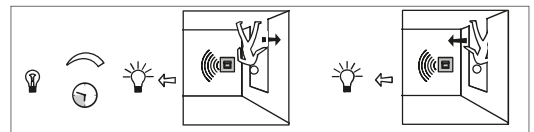

NB 2510 BK
D-LGD-109-00