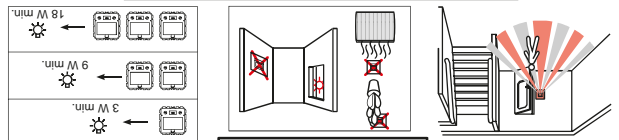

NB 2510 BK
D-LGD-109-00