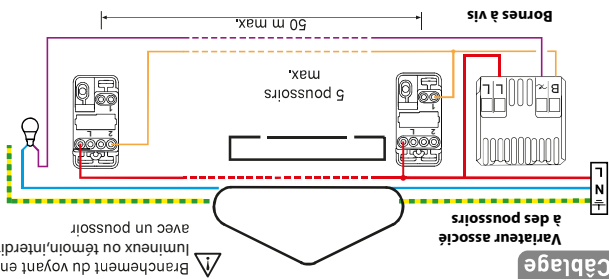

Utilisation du variateur avec 1 à 5 poussoirs max.

Branchement du voyant lumineux ou témoin, interdit avec un poussoir

Cablage

- N (neutre) = bleu
- L (phase) = tout sauf bleu et vert/jaune
- (terre) = vert/jaune

NB 2410 BK
D-LGD-110-00