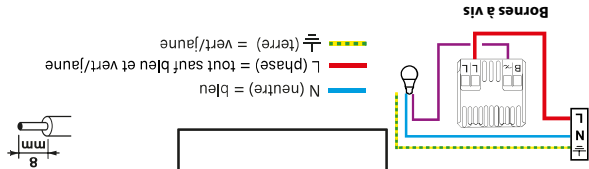

Garantie
2 ANS
légal

NB 2410 BK
Design and Quality by LEGRAND (France)
3 414973 063578
Made in China

Montage
Support
fixation à vis
ou à griffes
Compatible avec
une boîte
d'encastrement de
profondeur 40 mm.

Pour allumer, faire varier et éteindre la lumière. S'installe à la place d'un interrupteur sans modifier le câblage.

Câblage

Réglage suivant type de lampe.

LEGRAND
 Pro & Consumer Service
 BP 30076 - 87002 Limoges CEDEX FRANCE
 www.legrand.com