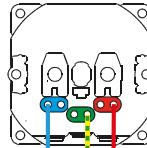

3 414973 062113

2 ANS  
Garantie  
légal

Compatible avec  
d'encastrement de  
une boîte  
profondeur 40 mm.

Support  
fixation à vis  
ou à griffes

Montage

Bornes auto  
déconnexion  
sans outils

N (neutre) = bleu  
L (phase) = tout sauf bleu et vert/jaune  
⏚ (terre) = vert/jaune

Cablage

Entrée 250V ~ 200 mA  
Sortie USB 5 V ~ 1500 mA / 7,5 W

16 A - 250 V - 4000 W max.

 Ce produit doit être installé conformément aux règles d'installation et de préférence par un électricien qualifié. Une installation incorrecte et/ou une utilisation incorrecte peuvent entraîner des risques de choc électrique ou d'incendie. Avant d'effectuer l'installation, lire la notice, tenir compte du lieu de montage spécifique au produit. Ne pas ouvrir, démonter, altérer ou modifier l'appareil sauf mention particulière indiquée dans la notice. Tous les produits Legrand doivent exclusivement être ouverts et réparés par du personnel formé et habilité par Legrand. Toute ouverture ou réparation non autorisée annule l'intégralité des responsabilités, droits à remplacement et garanties. Utiliser exclusivement les accessoires de la marque Legrand. Avant toute intervention, couper le courant.