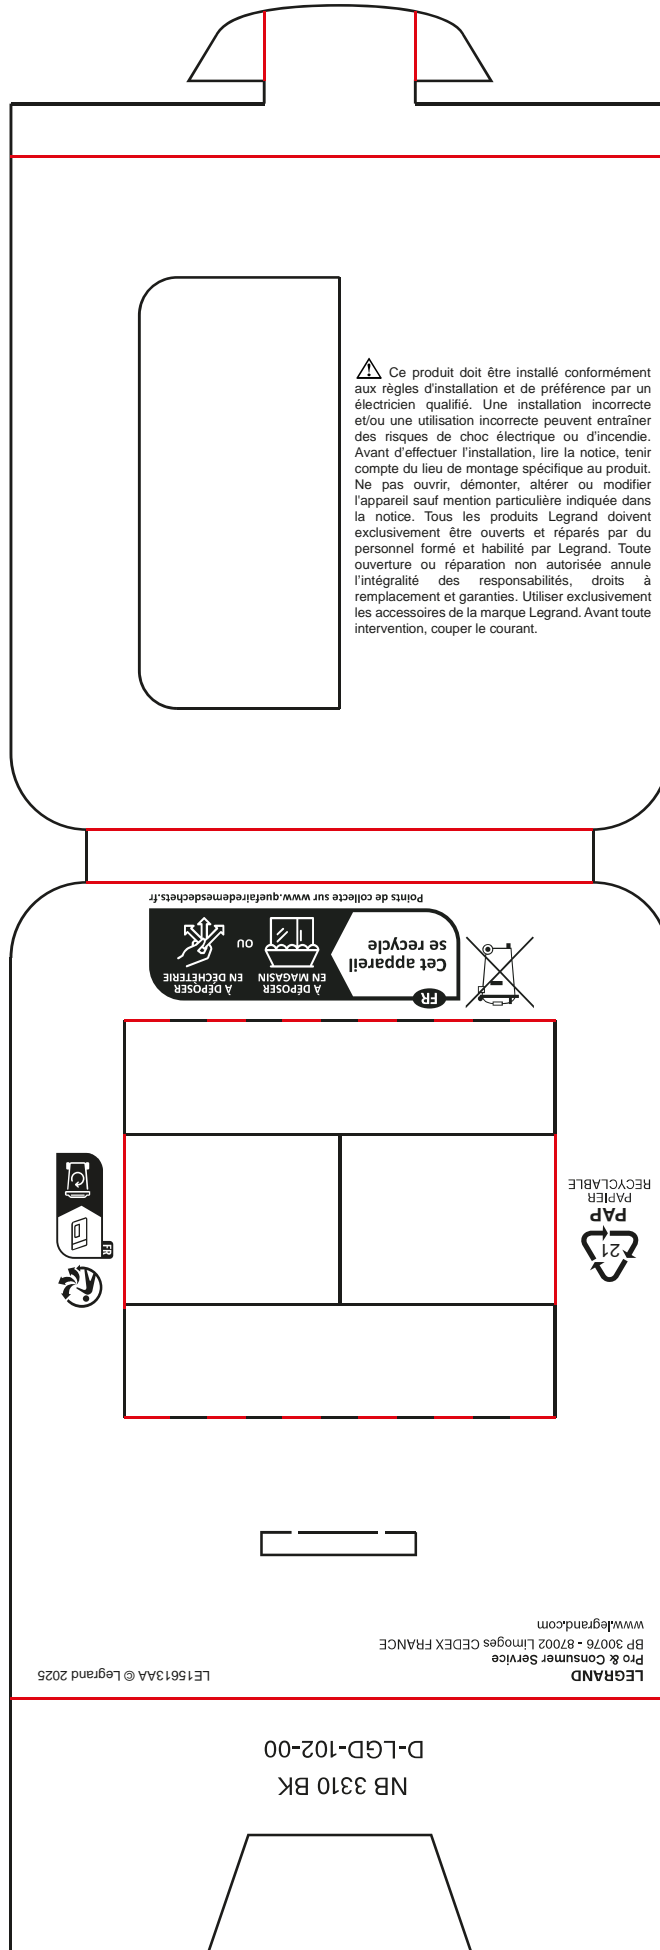

Ce produit doit être installé conformément aux règles d'installation et de préférence par un électricien qualifié. Une installation incorrecte et/ou une utilisation incorrecte peuvent entraîner des risques de choc électrique ou d'incendie. Avant d'effectuer l'installation, lire la notice, tenir compte du lieu de montage spécifique au produit. Ne pas ouvrir, démonter, altérer ou modifier l'appareil sauf mention particulière indiquée dans la notice. Tous les produits Legrand doivent exclusivement être ouverts et réparés par du personnel formé et habilité par Legrand. Toute ouverture ou réparation non autorisée annule l'intégralité des responsabilités, droits à remplacement et garanties. Utiliser exclusivement les accessoires de la marque Legrand. Avant toute intervention, couper le courant.

se recycle
Cet appareil
se recycle

A DÉPOSER EN MAGASIN EN DÉCHÈTERIE ou

FR

LEGRAND
Pro & Consumer Service
BP 30076 - 87002 Limoges CEDEX FRANCE
www.legrand.com

LE15613AA © Legrand 2025

NB 3310 BK
D-LGD-102-00