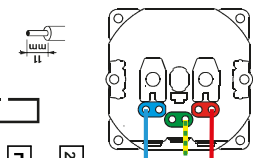

2 ANS
Garantie
légal

Compatible avec
d'encastrement de
une boîte
profondeur 40 mm.

Support
fixation à vis
ou à griffes

Montage

Connexion
d'écrou
sans outils
Bornes auto

N (neutre) = bleu
L (phase) = tout sauf bleu et vert/jaune
⏏ (terre) = vert/jaune

Entrée 250V ~ 200 mA
Sortie USB 5V ~ 1500 mA / 7,5 W

16 A - 250 V - 4000 W max.

Cablage

 Ce produit doit être installé conformément aux règles d'installation et de préférence par un électricien qualifié. Une installation incorrecte et/ou une utilisation incorrecte peuvent entraîner des risques de choc électrique ou d'incendie. Avant d'effectuer l'installation, lire la notice, tenir compte du lieu de montage spécifique au produit. Ne pas ouvrir, démonter, altérer ou modifier l'appareil sauf mention particulière indiquée dans la notice. Tous les produits Legrand doivent exclusivement être ouverts et réparés par du personnel formé et habilité par Legrand. Toute ouverture ou réparation non autorisée annule l'intégralité des responsabilités, droits à remplacement et garanties. Utiliser exclusivement les accessoires de la marque Legrand. Avant toute intervention, couper le courant.