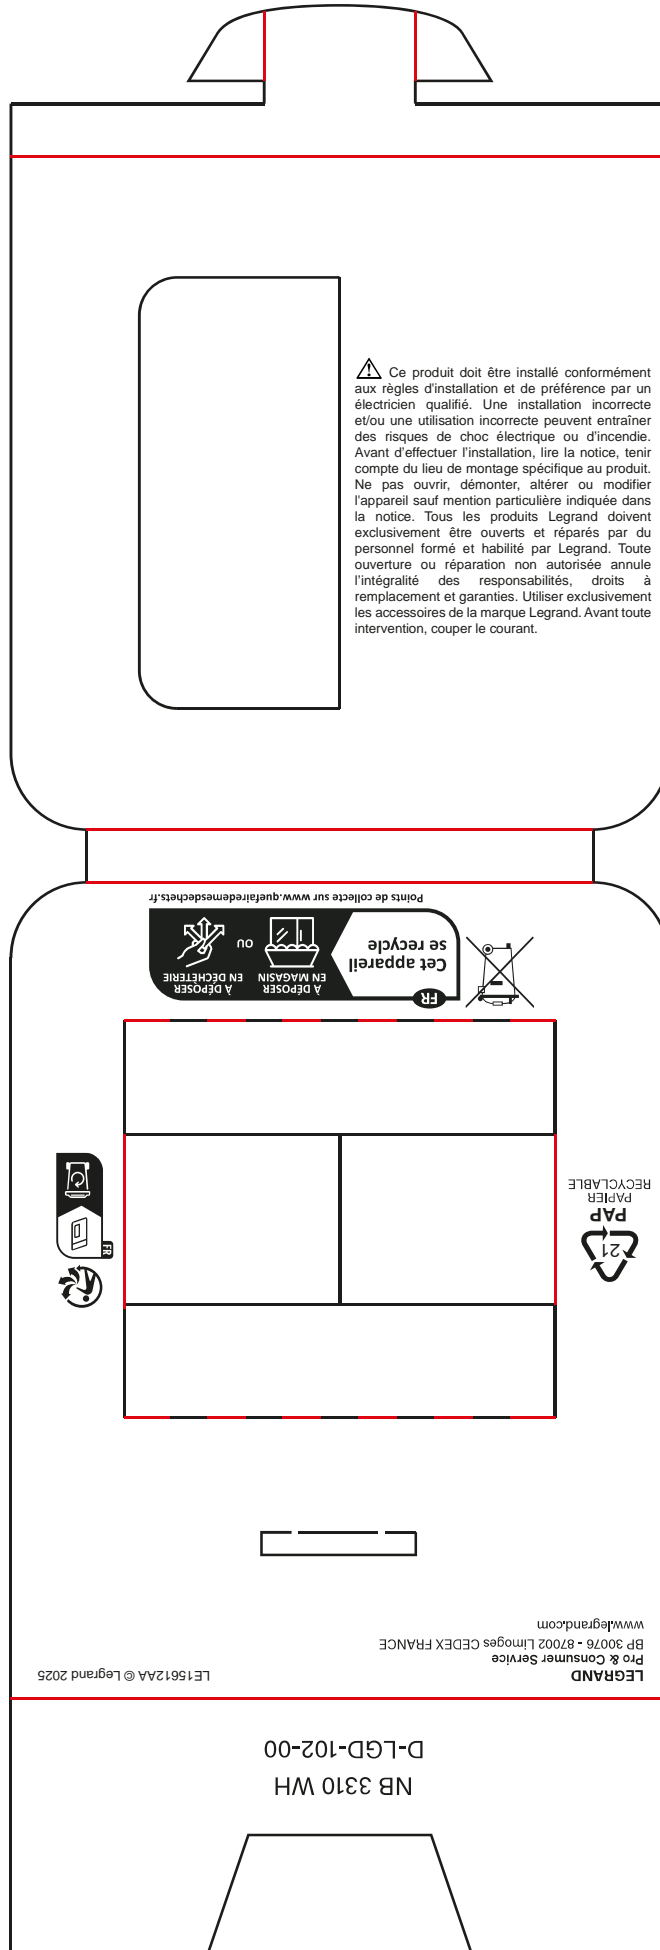

Ce produit doit être installé conformément aux règles d'installation et de préférence par un électricien qualifié. Une installation incorrecte et/ou une utilisation incorrecte peuvent entraîner des risques de choc électrique ou d'incendie. Avant d'effectuer l'installation, lire la notice, tenir compte du lieu de montage spécifique au produit. Ne pas ouvrir, démonter, altérer ou modifier l'appareil sauf mention particulière indiquée dans la notice. Tous les produits Legrand doivent exclusivement être ouverts et réparés par du personnel formé et habilité par Legrand. Toute ouverture ou réparation non autorisée annule l'intégralité des responsabilités, droits à remplacement et garanties. Utiliser exclusivement les accessoires de la marque Legrand. Avant toute intervention, couper le courant.

ou
Cet appareil se recycle
A DÉPOSER EN MAGASIN EN DÉCHÈTRIE
FR

LEGRAND
Pro & Consumer Service
BP 30076 - 87002 Limoges CEDEX FRANCE
www.legrand.com
LE15612AA © Legrand 2025

D-LGD-102-00
NB 3310 WH