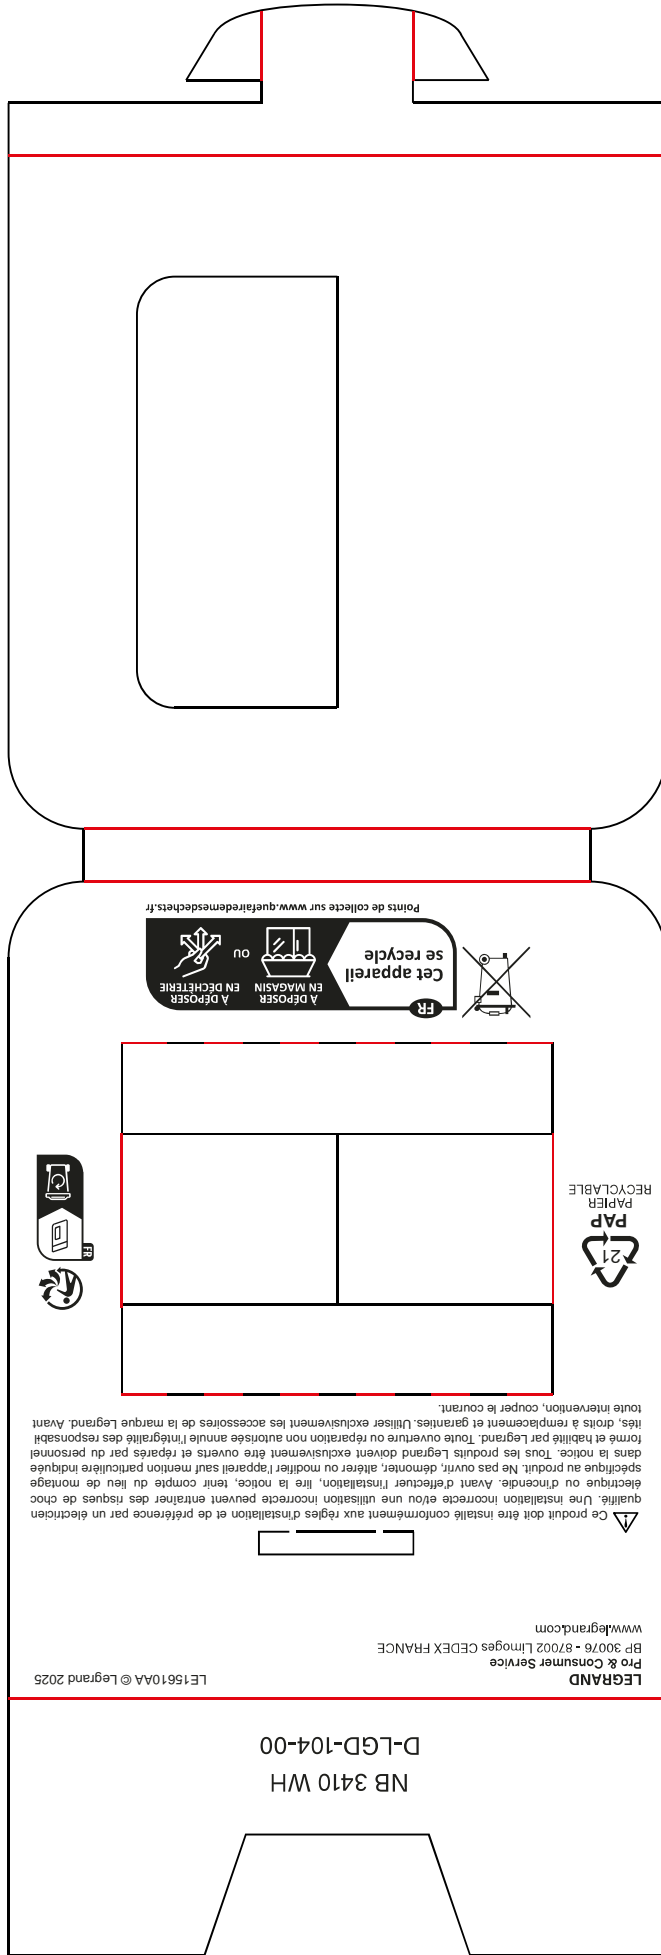

Cet appareil se recycle
A DÉPOSER EN MAGASIN EN DÉCHÈTERIE
ou
Points de collecte sur www.quefairede mesdechets.fr

PAP
RECYCLABLE

LEGRAND
Pro & Consumer Service
BP 30076 - 87002 Limoges CEDEX FRANCE
www.legrand.com

D-LGD-104-00
NB 3410 WH

LE15610AA @ Legrand 2025