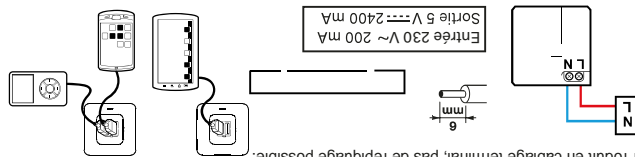

Montage

— L (phase) = tout saut bleu et vert/jaune
— N (neutre) = bleu