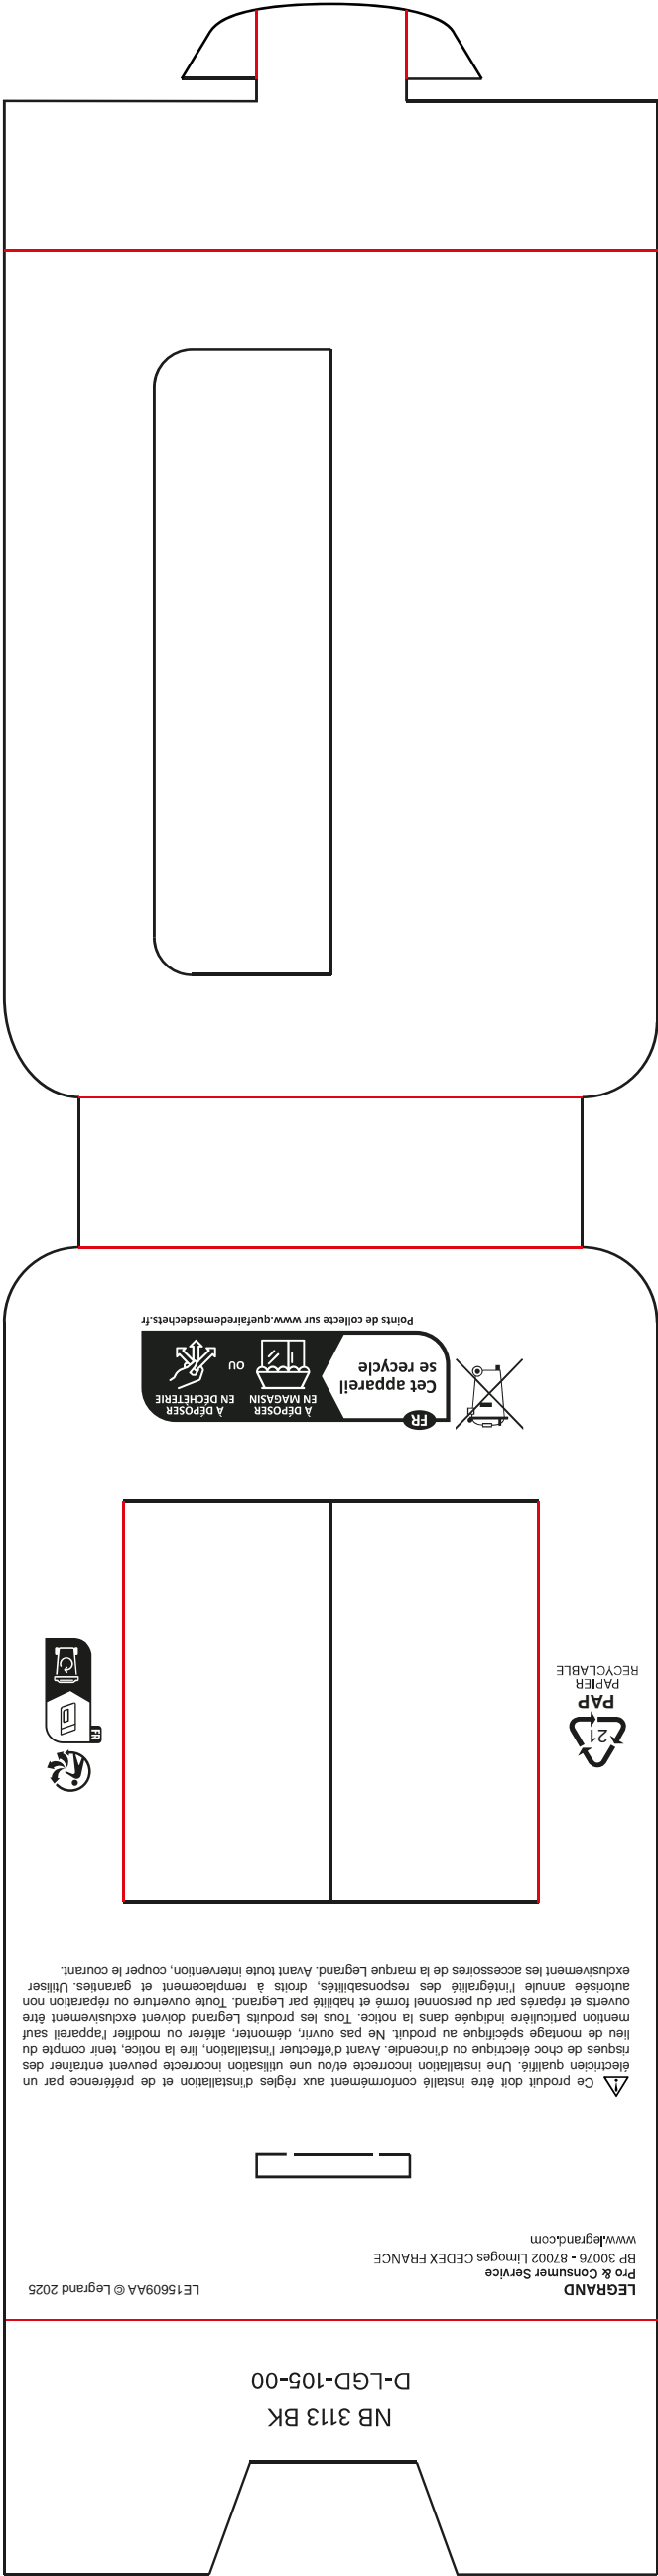

NB 3113 BK
D-LGD-105-00

LE1569AA © Legrand 2025

LEGRAND
Pro & Consumer Service
BP 30076 - 87002 Limoges CEDEX FRANCE
www.legrand.com