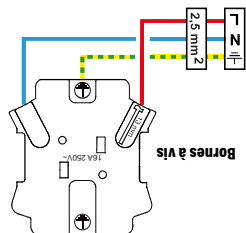

legrand®

**DOUBLE PRISE DE COURANT
AVEC TERRE - Noir**
Avec plaque et griffes de fixation

NEPTUNE

CE

Design and Quality by LEGRAND (France)
NB 3113 BK
3 414973 061833
Made in Egypt

2 ANS
Garantie
legale

Permet d'installer deux
prises plutôt qu'une
dans une boîte d'encastrement
un poste de profondeur 30mm,
40mm conseillée

Support
fixation à vis
ou à griffes

Montage

16 A - 250 V ~
4000 W max.

Bornes à vis

N (neutre) = bleu
L (phase) = tout sauf bleu et vert/jaune
⊕ (terre) = vert/jaune

Câblage

NB 3113 BK
D-LGD-105-00

LE1569AA © Legrand 2025