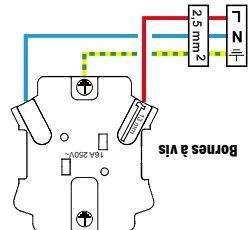

**legrand**

**DOUBLE PRISE DE COURANT  
AVEC TERRE - Blanc**  
Avec plaque et griffes de fixation

**NEPTUNE**

CE

2 ANS  
Garantie  
legale

Permet d'installer deux  
prises plutôt qu'une  
dans une boîte d'encastrement  
un poste de profondeur 30mm,  
40mm conseillée

16 A - 250 V ~  
4000 W max.

Support  
fixation à vis  
ou à griffes

**Montage**

Bornes à vis

N (neutre) = bleu  
L (phase) = tout sauf bleu et vert/jaune  
⊕ (terre) = vert/jaune

**Câblage**

FR  
A DÉPOSER EN MAGASIN EN DÉCHÈTRE  
ou  
Cet appareil se recycle  
Points de collecte sur [www.quefairede mesdechets.fr](http://www.quefairede mesdechets.fr)