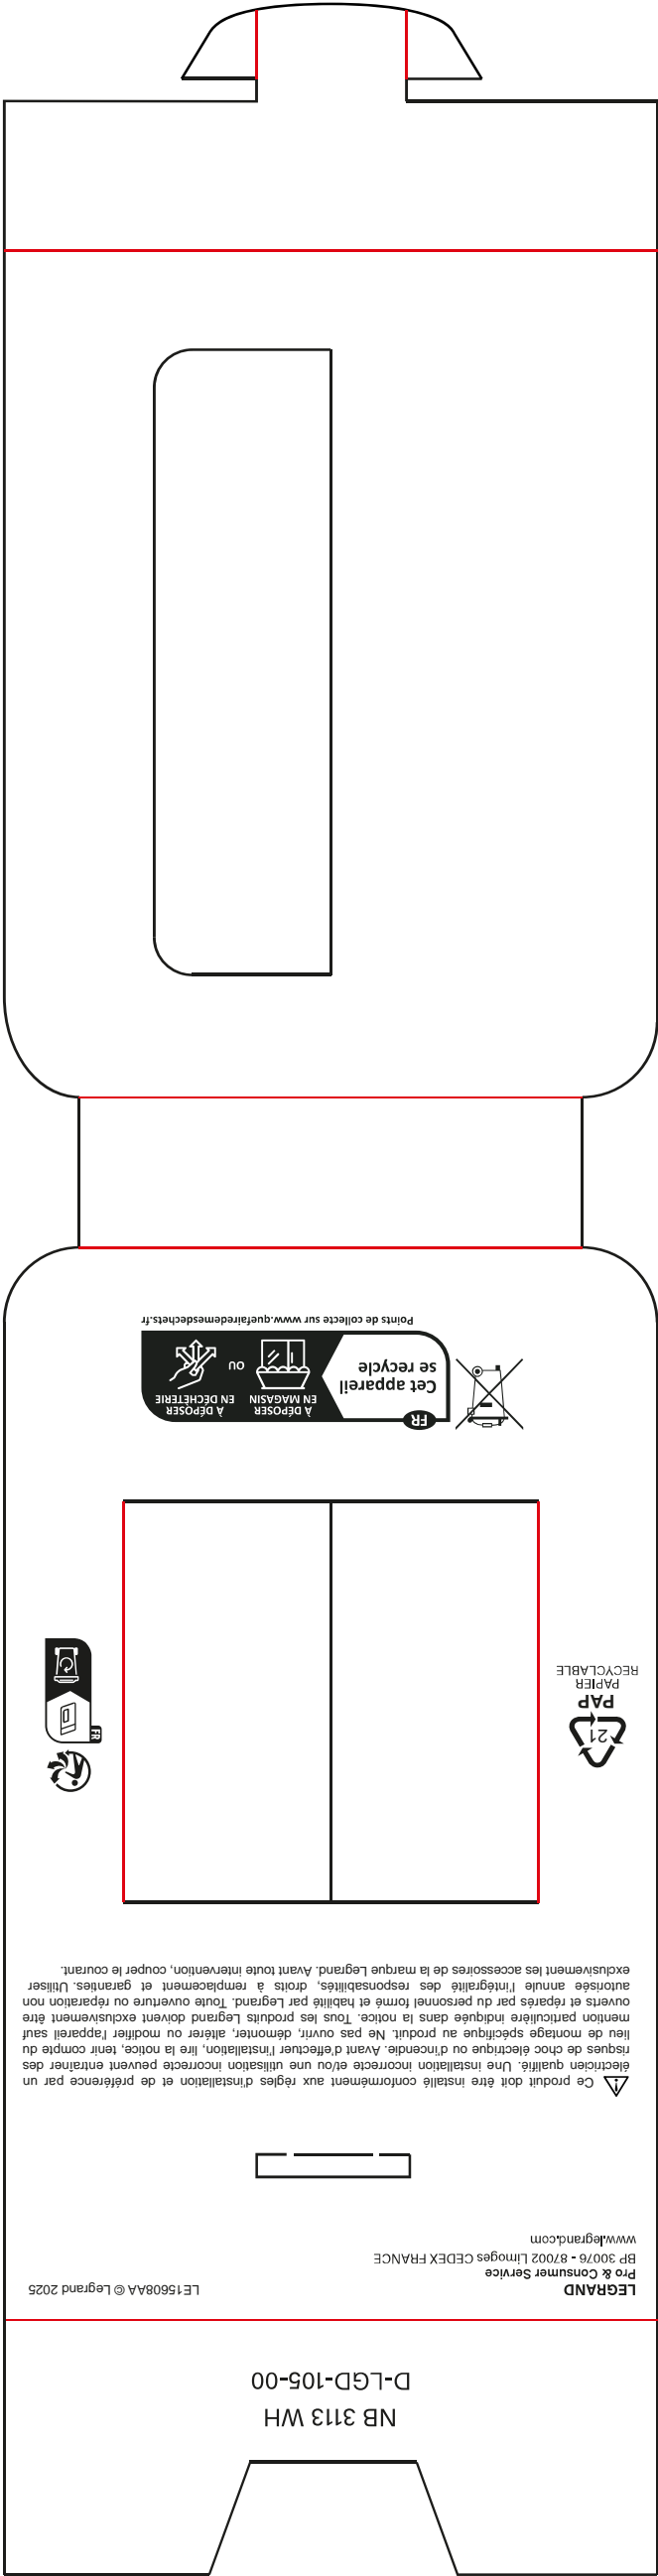

FR
A DÉPOSER EN MAGASIN EN DÉCHÈTRE
ou
Cet appareil se recycle
Points de collecte sur www.quefairede mesdechets.fr

PAP 21 RECYCLABLE

LEGRAND
Pro & Consumer Service
BP 30076 - 87002 Limoges CEDEX FRANCE
www.legrand.com
LE15698AA © Legrand 2025

NB 3113 WH
D-LGD-105-00