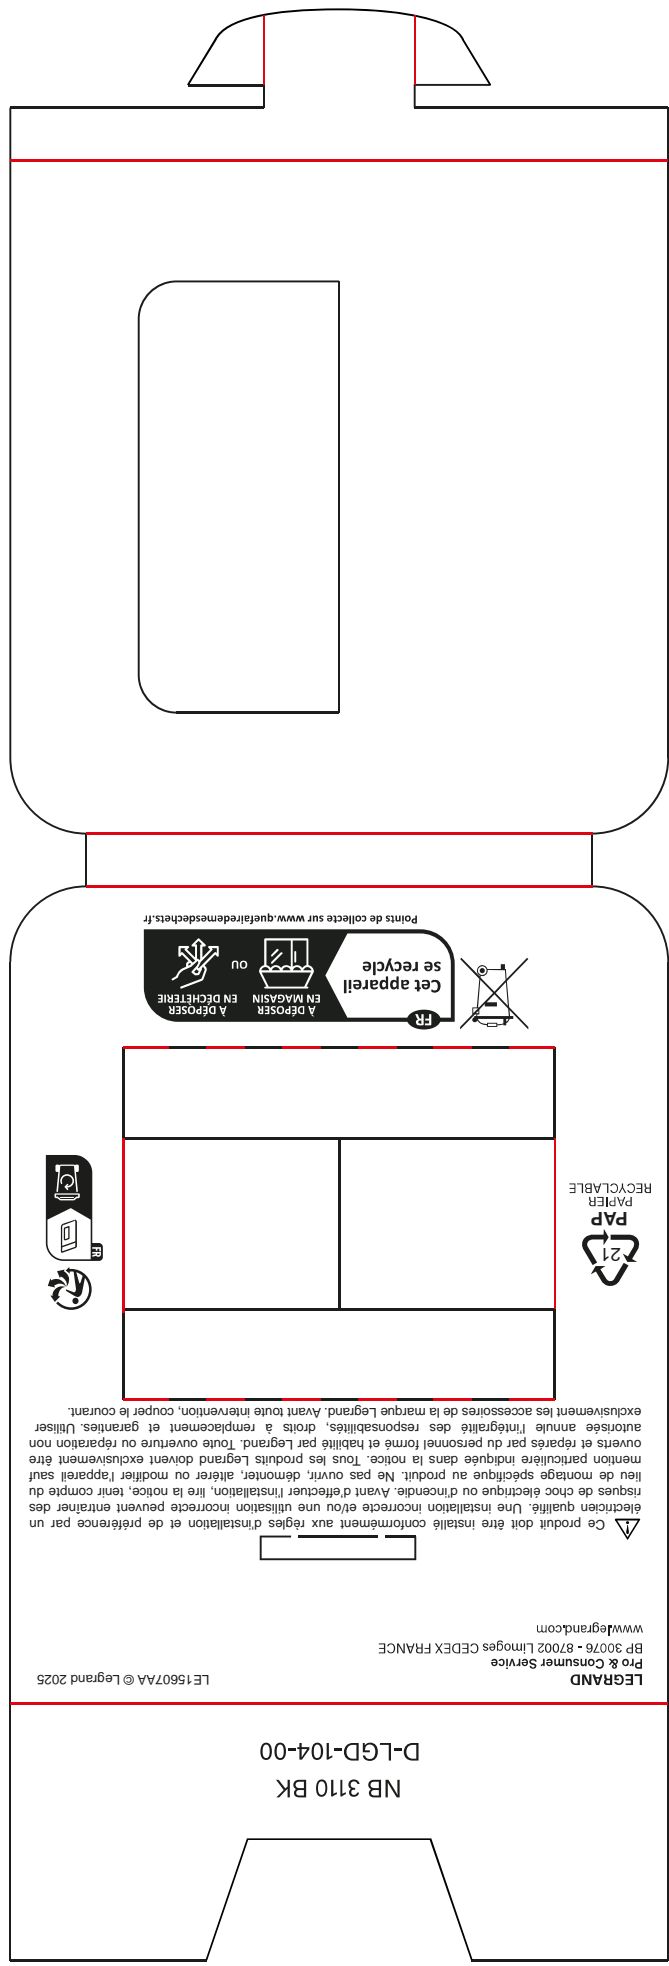

FR
Cet appareil se recycle
A DÉPOSER EN MAGASIN EN DÉCHÈTERIE
ou
Points de collecte sur www.quefairede mesdechets.fr

LEGRAND
Pro & Consumer Service
BP 30076 - 87002 Limoges CEDEX FRANCE
www.legrand.com
LE15607AA © Legrand 2025

NB 3110 BK
D-LGD-104-00