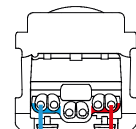

Connexion
déconnexion
sans outils

Montage

L (phase) = tout sauf bleu et vert/jaune
N (neutre) = bleu

16 A - 250 V ~
4000 W max.

L N
2,5 mm²

Cablage

FR
Cet appareil se recycle
A DÉPOSER EN MAGASIN EN DÉCHÈTERIE
ou
Points de collecte sur www.quefairede mesdechets.fr