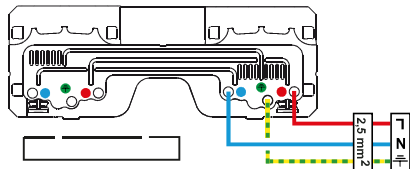

N (neutre) = bleu
L (phase) = tout sauf bleu et vert/jaune
PE (terre) = vert/jaune

Câblage