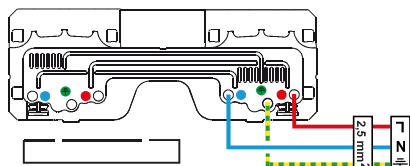

13
N (neutre) = bleu
L (phase) = tout sauf bleu et vert/jaune
PE (terre) = vert/jaune

Cablage