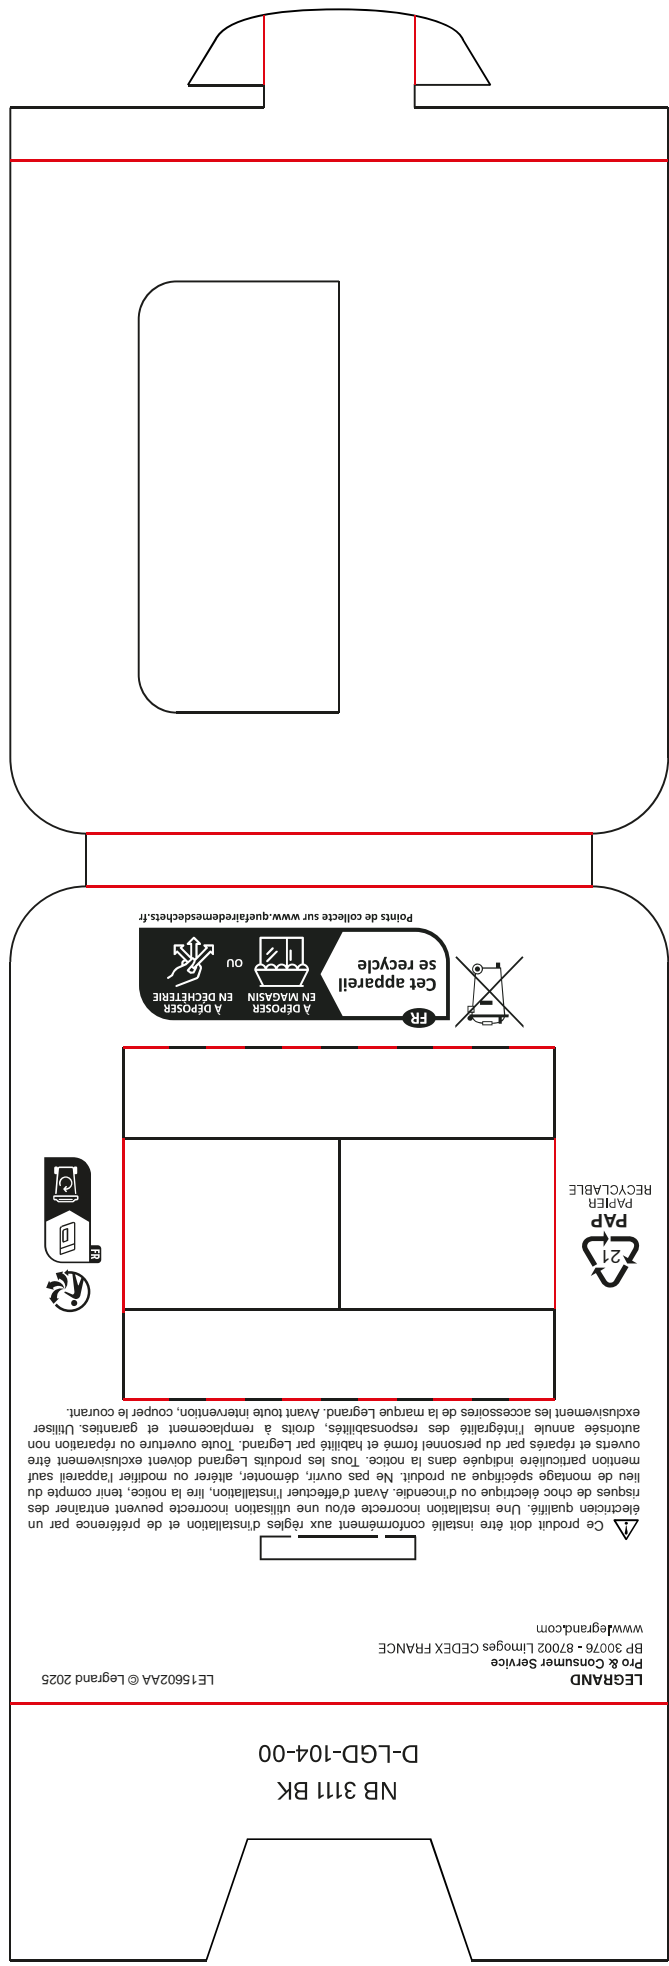

Points de collecte sur www.quefairede mesdechets.fr

LEGRAND
Pro & Consumer Service
BP 30076 - 87002 Limoges CEDEX FRANCE
www.legrand.com

LE15602AA © LeGrand 2025

NB 3111 BK
D-LGD-104-00